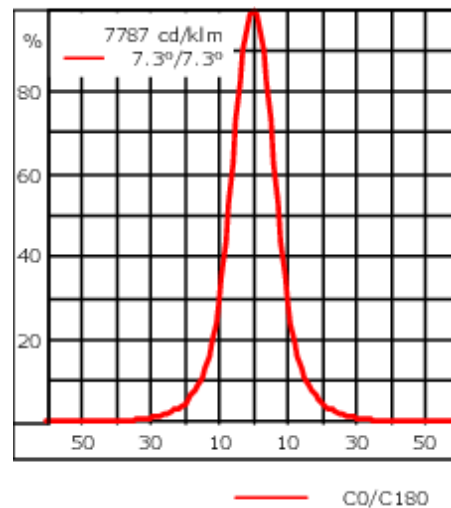

Spezifikationen

Materialbeschreibung

Gehäuse	Korrosionsbeständiger Aluminiumguss
Abdeckung	Sicherheitsglasscheibe
Farben	RAL9004 Signalschwarz RAL9007 Graualuminium RAL7016 Anthrazitgrau RAL9016 Verkehrsweiß
Dichtung	CCG® Silikondichtung
Schrauben	PCS beschichtete Edelstahlschrauben
Schutzart	IP66
Schlagfestigkeit	IK07
Korrosionsbeständigkeit	5CE
Windangriffsfläche	0.018 m²

Elektrische Beschreibung

Netzgerät / Vorschaltgerät	Standard. Variante mit DALI erhältlich, bei Bestellung bitte angeben.

Weitere Informationen

Lebensdauer	Ta=25° L90B10 > 90000h
Energieeffizienzklasse	D-E (Lichtquelle)

WE-EF Switzerland AG