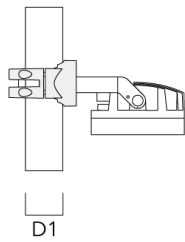

139-2365

FLC210 LED

**we-ef**

---

Beschreibung	Artikelnummer	D1	Gewicht (kg)
PC1 76-89/60 Mastschelle, einfach (Ø 76-89)	139-2702	76-89	1.00

---

---

PC2 102-114/60 Mastschelle, zweifach (Ø 102-114)	139-2707	102-114	1.20
--	----------	---------	------

Beschreibung	Artikelnummer	D1	Gewicht (kg)
PC1 102-114/60 Mastschelle, einfach (Ø 102-114)	139-2706	102-114	1.20

PC2 114-133/60 Mastschelle, zweifach (Ø 114-133)	139-2709	114-133	1.40
---	----------	---------	------