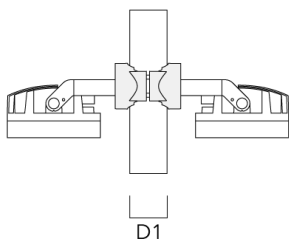

139-2365

FLC210 LED

**we-ef**

---

Beschreibung	Artikelnummer	D1	Gewicht (kg)
PC1 76-89/60 Mastschelle, einfach (Ø 76-89)	139-2702	76-89	1.00

---

---

PC2 102-114/60 Mastschelle, zweifach (Ø 102-114)	139-2707	102-114	1.20
--	----------	---------	------

Beschreibung	Artikelnummer	D1	Gewicht (kg)
PC1 102-114/60 Mastschelle, einfach (Ø 102-114)	139-2706	102-114	1.20

PC2 114-133/60 Mastschelle, zweifach (Ø 114-133)	139-2709	114-133	1.40
---	----------	---------	------

Beschreibung	Artikelnummer	D1	Gewicht (kg)
PC1 114-133/60 Mastschelle, einfach (Ø 114-133)	139-2708	114-133	1.40

PC2 82-109/60 Mastschelle, zweifach (Ø 82-109)	139-2705	82-109	1.10
---	----------	--------	------