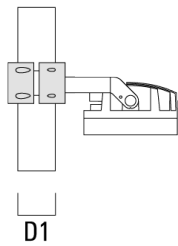

### Mastschelle TS

Beschreibung	Artikelnummer	D1	Gewicht (kg)	D
TS1-2/M12 Mastschelle, einfach (Ø 76-89)	147-0543	76-89	1.40	76-89