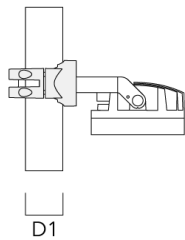

139-2365

FLC210 LED

**we-ef**

---

Beschreibung	Artikelnummer	D1	Gewicht (kg)
PC1 76-89/60 Mastschelle, einfach (Ø 76-89)	139-2702	76-89	1.00

---

---

PC2 102-114/60 Mastschelle, zweifach (Ø 102-114)	139-2707	102-114	1.20
--	----------	---------	------

Beschreibung	Artikelnummer	D1	Gewicht (kg)
PC1 102-114/60 Mastschelle, einfach (Ø 102-114)	139-2706	102-114	1.20

PC2 114-133/60 Mastschelle, zweifach (Ø 114-133)	139-2709	114-133	1.40
---	----------	---------	------