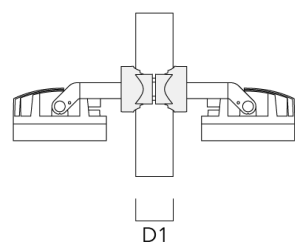

Description	Code produit	D1	Poids (kg)
PC1 102-114/60 collier simple (Ø 102-114)	139-2706	102-114	1.20

PC2 114-133/60 collier double pour tube (Ø 114-133)	139-2709	114-133	1.40
---	----------	---------	------

139-2365

FLC210 LED

we-ef

Description	Code produit	D1	Poids (kg)
PC1 114-133/60 collier simple (Ø 114-133)	139-2708	114-133	1.40

PC2 82-109/60 collier double pour tube (Ø 82-109)	139-2705	82-109	1.10
---	----------	--------	------