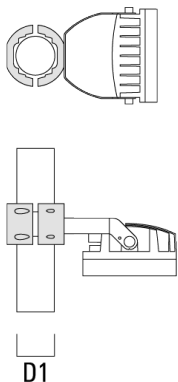

Description

IP66. Classe I. IK07. Corps en fonte d'aluminium. Visserie inox avec traitement PCS. Protection contre la corrosion 5CE. Joint silicone. Verre de sécurité. Luminaire pilotable en DALI.

Poids	2.00 kg
Types photométries	faisceau symétrique, intensif [E]
Type de Lampes	LED-3/6W / 180 mA - 3000 K
IRC	80
Alimentation électrique	ballast électronique
LEDs	3
Rated input power	7.5 W
Flux lumineux nominal (lm)	
LED Lumen	260
Total Lumen	780
Tj	85
Rated lumens (lm)	
LED Lumen	210
Total Lumen	629.9
Ta	25

139-2365

FLC210 LED

we-ef

Accessoires d'installation

Collier pour mâts TS

Description	Code produit	D1	Poids (kg)	D
TS1-2/M12 collier simple pour tube (Ø 76-89)	147-0543	76-89	1.40	76-89

Collier pour mâts PC

Description	Code produit	D1	Poids (kg)
PC2 76-89/60 collier double pour tube (Ø 76-89)	139-2703	76-89	1.00

WE-EF LUMIERE

ZAC de Chesnes Nord, 6 Rue de Brisson, CS80330, 38290 Satolas et Bonce - Téléphone: +33 4 74 99 14 44
info.france@we-ef.com - <https://we-ef.com/fr>

Sous réserve de modifications techniques et d'erreurs. - Généré le 23/11/2024

139-2365

FLC210 LED

we-ef

Description	Code produit	D1	Poids (kg)
PC1 76-89/60 collier simple (Ø 76-89)	139-2702	76-89	1.00

PC2 102-114/60 collier double pour tube (Ø 102-114)	139-2707	102-114	1.20
---	----------	---------	------