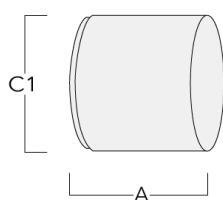

Sous réserve de modifications techniques et d'erreurs. - Généré le 23/11/2024

139-2365

FLC210 LED

we-ef

Visière

Description	Code produit	A	C1
ES-FLC210-LED	139-2406	86	149

Canon anti-éblouissement

Description	Code produit	A	C1
ET-FLC210-LED	139-2407	86	149