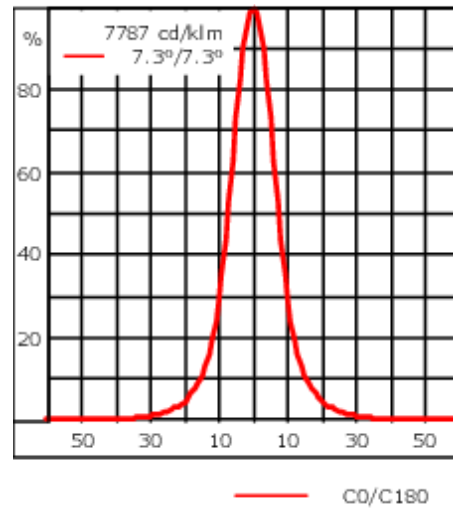

Spécifications

Description du matériel

Corps	Corps en fonte d'aluminium
Lentille	Verre de sécurité
Couleurs	Peinture poudre disponible avec 35 couleurs différents
Joint	Joint silicone CCG®
Visserie	PCS Inox avec revêtement polymère
IP	IP66
IK	IK07
Protection contre la corrosion	5CE
Surface exposée au vent	0.018 m²

Description électrique

Driver	Luminaire pilotable en DALI

Informations complémentaires

Durée de vie	Ta=25° L90B10 > 90000h
Classe d'efficacité énergétique	D-E

WE-EF LUMIERE

ZAC de Chesnes Nord, 6 Rue de Brisson, CS80330, 38290 Satolas et Bonce - Téléphone: +33 4 74 99 14 44
info.france@we-ef.com - <https://we-ef.com/fr>

Sous réserve de modifications techniques et d'erreurs. - Généré le 23/11/2024