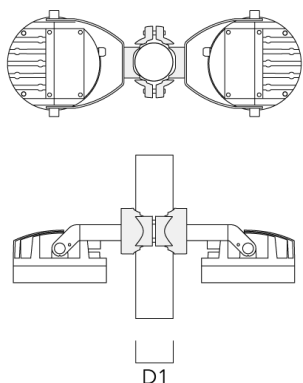

139-2365

FLC210 LED

we-ef

Accessoires d'installation

Collier pour mâts TS

Description	Code produit	D1	Poids (kg)	D
TS1-2/M12 collier simple pour tube (Ø 76-89)	147-0543	76-89	1.40	76-89

Collier pour mâts PC

Description	Code produit	D1	Poids (kg)
PC2 76-89/60 collier double pour tube (Ø 76-89)	139-2703	76-89	1.00

WE-EF LUMIERE

ZAC de Chesnes Nord, 6 Rue de Brisson, CS80330, 38290 Satolas et Bonce - Téléphone: +33 4 74 99 14 44
info.france@we-ef.com - <https://we-ef.com/fr>

Sous réserve de modifications techniques et d'erreurs. - Généré le 23/11/2024

139-2365

FLC210 LED

we-ef

Description	Code produit	D1	Poids (kg)
PC1 76-89/60 collier simple (Ø 76-89)	139-2702	76-89	1.00

PC2 102-114/60 collier double pour tube (Ø 102-114)	139-2707	102-114	1.20
---	----------	---------	------