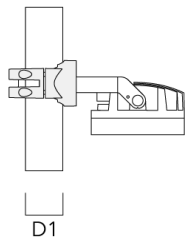

Technische Änderungen und Irrtümer vorbehalten. - Erstellt am 23.11.2024

Beschreibung	Artikelnummer	D1	Gewicht (kg)
PC1 102-114/60 Mastschelle, einfach (Ø 102-114)	139-2706	102-114	1.20

PC2 114-133/60 Mastschelle, zweifach (Ø 114-133)	139-2709	114-133	1.40
---	----------	---------	------

139-2366

FLC210 LED

we-ef

Beschreibung	Artikelnummer	D1	Gewicht (kg)
PC1 114-133/60 Mastschelle, einfach (Ø 114-133)	139-2708	114-133	1.40

PC2 82-109/60 Mastschelle, zweifach (Ø 82-109)	139-2705	82-109	1.10
---	----------	--------	------