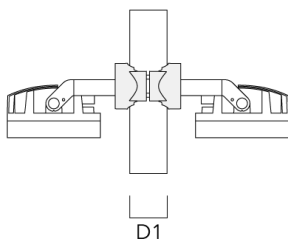

Technische Änderungen und Irrtümer vorbehalten. - Erstellt am 23.11.2024

Beschreibung	Artikelnummer	D1	Gewicht (kg)
PC1 102-114/60 Mastschelle, einfach (Ø 102-114)	139-2706	102-114	1.20

PC2 114-133/60 Mastschelle, zweifach (Ø 114-133)	139-2709	114-133	1.40
---	----------	---------	------

139-2366

FLC210 LED

we-ef

Beschreibung	Artikelnummer	D1	Gewicht (kg)
PC1 114-133/60 Mastschelle, einfach (Ø 114-133)	139-2708	114-133	1.40

PC2 82-109/60 Mastschelle, zweifach (Ø 82-109)	139-2705	82-109	1.10
---	----------	--------	------