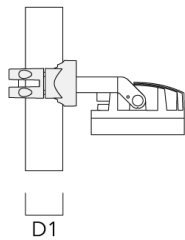

PC2 102-114/60 Mastschelle, zweifach (Ø 102-114)	139-2707	102-114	1.20
--	----------	---------	------

WE-EF LEUCHTEN GmbH

Töpinger Straße 16, 29646 Bispingen, Germany - Tel: +49 5194 909-0

info.germany@we-ef.com - <https://we-ef.com/de>

Technische Änderungen und Irrtümer vorbehalten. - Erstellt am 23.11.2024

Beschreibung	Artikelnummer	D1	Gewicht (kg)
PC1 102-114/60 Mastschelle, einfach (Ø 102-114)	139-2706	102-114	1.20

PC2 114-133/60 Mastschelle, zweifach (Ø 114-133)	139-2709	114-133	1.40
---	----------	---------	------