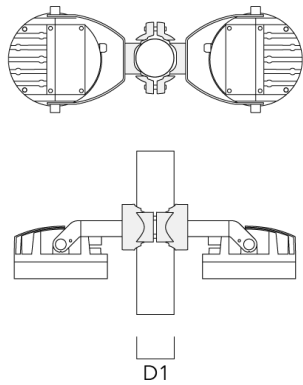

WE-EF LEUCHTEN GmbH

Töpinger Straße 16, 29646 Bispingen, Germany - Tel: +49 5194 909-0

info.germany@we-ef.com - <https://we-ef.com/de>

Technische Änderungen und Irrtümer vorbehalten. - Erstellt am 23.11.2024