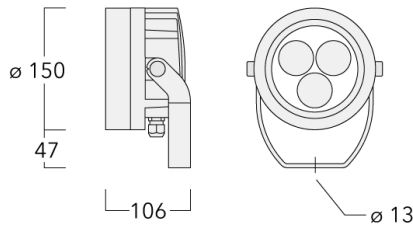

Gewicht	2.00 kg
Lichtverteilung	symmetrisch engstrahlend [E]
Lichtquelle	LED-3/6W / 180 mA - 4000 K
CRI	80
Netz	EVG
LEDs	3
Bemessungsleistung	7.5 W
Nominal Lichtstrom (lm)	
LED Lumen	280
Total Lumen	840
Tj	85
Bemessungslichtstrom (lm)	
LED Lumen	226.1
Total Lumen	678.3
Ta	25

Technische Änderungen und Irrtümer vorbehalten. - Erstellt am 23.11.2024

Beschreibung	Artikelnummer	D1	Gewicht (kg)
PC1 102-114/60 Mastschelle, einfach (Ø 102-114)	139-2706	102-114	1.20

PC2 114-133/60 Mastschelle, zweifach (Ø 114-133)	139-2709	114-133	1.40
---	----------	---------	------