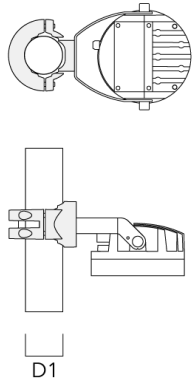

info.germany@we-ef.com - <https://we-ef.com/de>

Technische Änderungen und Irrtümer vorbehalten. - Erstellt am 23.11.2024

139-2366

FLC210 LED

we-ef

Beschreibung	Artikelnummer	D1	Gewicht (kg)
PC1 76-89/60 Mastschelle, einfach (Ø 76-89)	139-2702	76-89	1.00

Technische Änderungen und Irrtümer vorbehalten. - Erstellt am 23.11.2024

Beschreibung	Artikelnummer	D1	Gewicht (kg)
PC1 102-114/60 Mastschelle, einfach (Ø 102-114)	139-2706	102-114	1.20

PC2 114-133/60 Mastschelle, zweifach (Ø 114-133)	139-2709	114-133	1.40
---	----------	---------	------