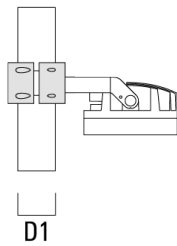

info.germany@we-ef.com - <https://we-ef.com/de>

Technische Änderungen und Irrtümer vorbehalten. - Erstellt am 23.11.2024

139-2366

FLC210 LED

we-ef

Montagezubehör

Mastschelle TS

Beschreibung	Artikelnummer	D1	Gewicht (kg)	D
TS1-2/M12 Mastschelle, einfach (Ø 76-89)	147-0543	76-89	1.40	76-89