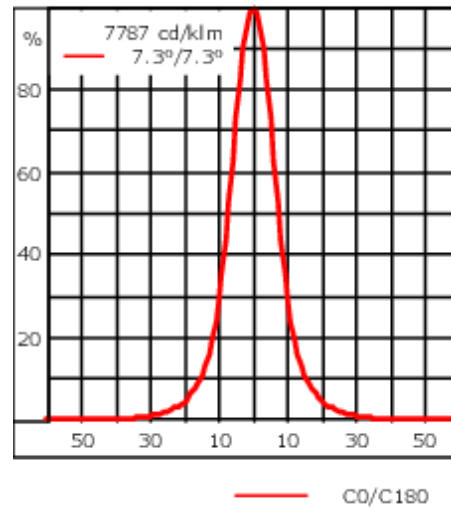

Gewicht	2.00 kg
Lichtverteilung	symmetrisch engstrahlend [E]
Lichtquelle	LED-3/6W / 180 mA - 4000 K
CRI	80
Netz	EVG
LEDs	3
Bemessungsleistung	7.5 W
Nominal Lichtstrom (lm)	
LED Lumen	280
Total Lumen	840
Tj	85
Bemessungslichtstrom (lm)	
LED Lumen	226.1
Total Lumen	678.3
Ta	25