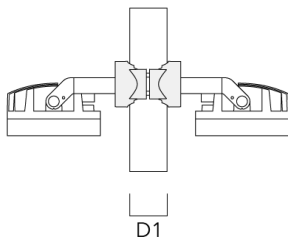

WE-EF LEUCHTEN GmbH

Töpinger Straße 16, 29646 Bispingen, Germany - Tel: +49 5194 909-0

info.germany@we-ef.com - <https://we-ef.com/de>

Technische Änderungen und Irrtümer vorbehalten. - Erstellt am 23.11.2024