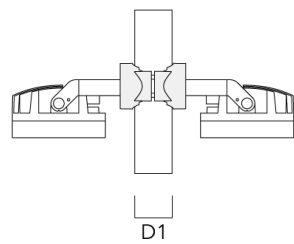

PC2 102-114/60 Mastschelle, zweifach (Ø 102-114)	139-2707	102-114	1.20
--	----------	---------	------

WE-EF LEUCHTEN GmbH

Töpinger Straße 16, 29646 Bispingen, Germany - Tel: +49 5194 909-0

info.germany@we-ef.com - <https://we-ef.com/de>

Technische Änderungen und Irrtümer vorbehalten. - Erstellt am 23.11.2024

Beschreibung	Artikelnummer	D1	Gewicht (kg)
PC1 102-114/60 Mastschelle, einfach (Ø 102-114)	139-2706	102-114	1.20

PC2 114-133/60 Mastschelle, zweifach (Ø 114-133)	139-2709	114-133	1.40
---	----------	---------	------