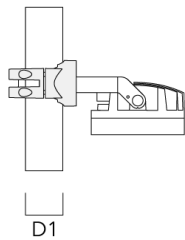

Beschreibung	Artikelnummer	D1	Gewicht (kg)
PC2 76-89/60 Mastschelle, zweifach (Ø 76-89)	139-2703	76-89	1.00

WE-EF Switzerland AG

Himmelrichstrasse 6, 6003 Luzern - Tel: +41 41 210 49 95

info.switzerland@we-ef.com - https://we-ef.com/ch_de

Technische Änderungen und Irrtümer vorbehalten. - Erstellt am 23.11.2024

139-2366

FLC210 LED

we-ef

Beschreibung	Artikelnummer	D1	Gewicht (kg)
PC1 76-89/60 Mastschelle, einfach (Ø 76-89)	139-2702	76-89	1.00