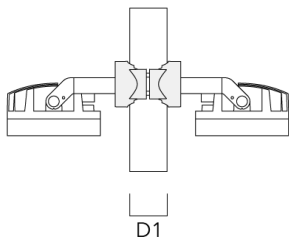

Beschreibung	Artikelnummer	D1	Gewicht (kg)
PC1 102-114/60 Mastschelle, einfach (Ø 102-114)	139-2706	102-114	1.20

PC2 114-133/60 Mastschelle, zweifach (Ø 114-133)	139-2709	114-133	1.40
---	----------	---------	------

Beschreibung	Artikelnummer	D1	Gewicht (kg)
PC1 114-133/60 Mastschelle, einfach (Ø 114-133)	139-2708	114-133	1.40

PC2 82-109/60 Mastschelle, zweifach (Ø 82-109)	139-2705	82-109	1.10
---	----------	--------	------