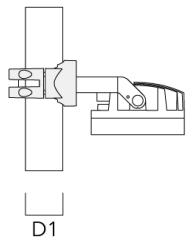

Technische Änderungen und Irrtümer vorbehalten. - Erstellt am 23.11.2024

139-2366

FLC210 LED

we-ef

Beschreibung	Artikelnummer	D1	Gewicht (kg)
PC1 76-89/60 Mastschelle, einfach (Ø 76-89)	139-2702	76-89	1.00

Beschreibung	Artikelnummer	D1	Gewicht (kg)
PC1 102-114/60 Mastschelle, einfach (Ø 102-114)	139-2706	102-114	1.20

PC2 114-133/60 Mastschelle, zweifach (Ø 114-133)	139-2709	114-133	1.40
---	----------	---------	------

Beschreibung	Artikelnummer	D1	Gewicht (kg)
PC1 114-133/60 Mastschelle, einfach (Ø 114-133)	139-2708	114-133	1.40

PC2 82-109/60 Mastschelle, zweifach (Ø 82-109)	139-2705	82-109	1.10
---	----------	--------	------