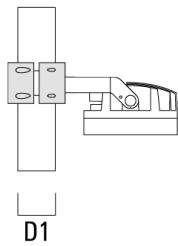

WE-EF Switzerland AG

139-2366

FLC210 LED

we-ef

Montagezubehör

Mastschelle TS

Beschreibung	Artikelnummer	D1	Gewicht (kg)	D
TS1-2/M12 Mastschelle, einfach (Ø 76-89)	147-0543	76-89	1.40	76-89

Mastschelle PC