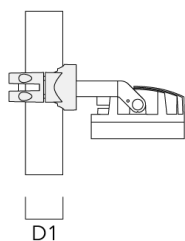

Beschreibung	Artikelnummer	D1	Gewicht (kg)
PC1 82-109/60 Mastschelle, einfach (Ø 82-109)	139-2704	82-109	1.10