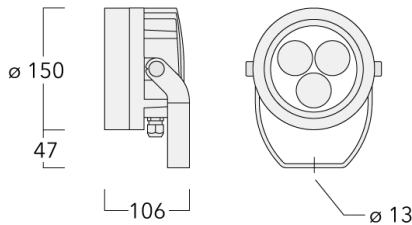

Gewicht	2.00 kg
Lichtverteilung	symmetric, narrow beam [E]
Lichtquelle	LED-3/6W / 180 mA - 4000 K
CRI	80
Netz	EVG
LEDs	3
Bemessungsleistung	7.5 W

Nominal Lichtstrom (lm)

LED Lumen	280
Total Lumen	840
Tj	85

Bemessungslichtstrom (lm)

LED Lumen	226.1
Total Lumen	678.3
Ta	25

Spezifikationen

Materialbeschreibung

Gehäuse	Korrosionsbeständiger Aluminiumguss
Abdeckung	Sicherheitsglasscheibe
Farben	 RAL9004 Signalschwarz  RAL9007 Graualuminium  RAL7016 Anthrazitgrau  RAL9016 Verkehrsweiß
Dichtung	CCG® Silikondichtung
Schrauben	PCS beschichtete Edelstahlschrauben
Schutzart	IP66
Schlagfestigkeit	IK07
Korrosionsbeständigkeit	5CE
Windangriffsfläche	0.018 m ²

Beschreibung	Artikelnummer	D1	Gewicht (kg)
PC1 102-114/60 Mastschelle, einfach (Ø 102-114)	139-2706	102-114	1.20

PC2 114-133/60 Mastschelle, zweifach (Ø 114-133)	139-2709	114-133	1.40
---	----------	---------	------

Beschreibung	Artikelnummer	D1	Gewicht (kg)
PC1 114-133/60 Mastschelle, einfach (Ø 114-133)	139-2708	114-133	1.40

PC2 82-109/60 Mastschelle, zweifach (Ø 82-109)	139-2705	82-109	1.10
---	----------	--------	------