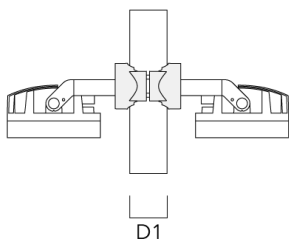

Technische Änderungen und Irrtümer vorbehalten. - Erstellt am 23.11.2024

139-2366

FLC210 LED

we-ef

Beschreibung	Artikelnummer	D1	Gewicht (kg)
PC1 76-89/60 Mastschelle, einfach (Ø 76-89)	139-2702	76-89	1.00

PC2 102-114/60 Mastschelle, zweifach (Ø 102-114)	139-2707	102-114	1.20
--	----------	---------	------

WE-EF Switzerland AG

Himmelrichstrasse 6, 6003 Luzern - Tel: +41 41 210 49 95
info.switzerland@we-ef.com - https://we-ef.com/ch_de
Technische Änderungen und Irrtümer vorbehalten. - Erstellt am 23.11.2024

Beschreibung	Artikelnummer	D1	Gewicht (kg)
PC1 102-114/60 Mastschelle, einfach (Ø 102-114)	139-2706	102-114	1.20

PC2 114-133/60 Mastschelle, zweifach (Ø 114-133)	139-2709	114-133	1.40
---	----------	---------	------

Beschreibung	Artikelnummer	D1	Gewicht (kg)
PC1 114-133/60 Mastschelle, einfach (Ø 114-133)	139-2708	114-133	1.40

PC2 82-109/60 Mastschelle, zweifach (Ø 82-109)	139-2705	82-109	1.10
---	----------	--------	------