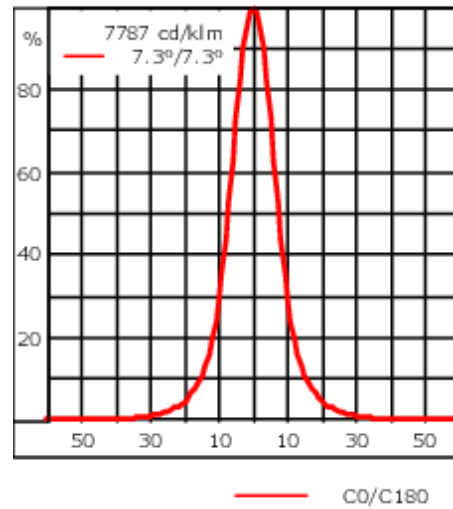

Gewicht	2.00 kg
Lichtverteilung	symmetric, narrow beam [E]
Lichtquelle	LED-3/6W / 180 mA - 4000 K
CRI	80
Netz	EVG
LEDs	3
Bemessungsleistung	7.5 W

Nominal Lichtstrom (lm)

LED Lumen	280
Total Lumen	840
Tj	85

Bemessungslichtstrom (lm)

LED Lumen	226.1
Total Lumen	678.3
Ta	25

Spezifikationen

Materialbeschreibung

Gehäuse	Korrosionsbeständiger Aluminiumguss
Abdeckung	Sicherheitsglasscheibe
Farben	 RAL9004 Signalschwarz  RAL9007 Graualuminium  RAL7016 Anthrazitgrau  RAL9016 Verkehrsweiß
Dichtung	CCG® Silikondichtung
Schrauben	PCS beschichtete Edelstahlschrauben
Schutzart	IP66
Schlagfestigkeit	IK07
Korrosionsbeständigkeit	5CE
Windangriffsfläche	0.018 m ²