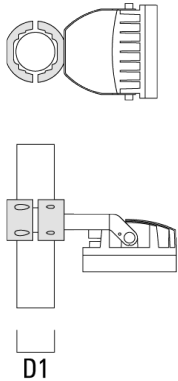

Accessoires d'installation

Collier pour mâts TS

Description	Code produit	D1	Poids (kg)	D
TS1-2/M12 collier simple pour tube (Ø 76-89)	147-0543	76-89	1.40	76-89

Collier pour mâts PC

Description	Code produit	D1	Poids (kg)
PC2 76-89/60 collier double pour tube (Ø 76-89)	139-2703	76-89	1.00