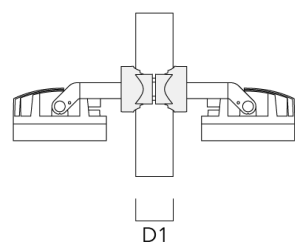

WE-EF LUMIERE

ZAC de Chesnes Nord, 6 Rue de Brisson, CS80330, 38290 Satolas et Bonce - Téléphone: +33 4 74 99 14 44
info.france@we-ef.com - <https://we-ef.com/fr>

Sous réserve de modifications techniques et d'erreurs. - Généré le 23/11/2024