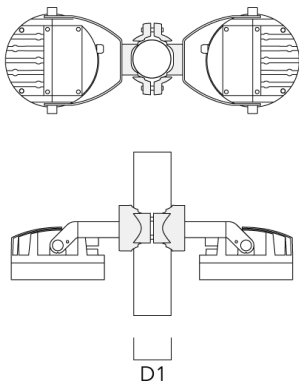

WE-EF LUMIERE

ZAC de Chesnes Nord, 6 Rue de Brisson, CS80330, 38290 Satolas et Bonce - Téléphone: +33 4 74 99 14 44
info.france@we-ef.com - <https://we-ef.com/fr>

Sous réserve de modifications techniques et d'erreurs. - Généré le 23/11/2024