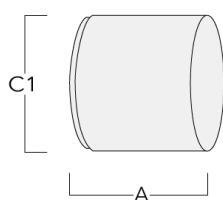

139-2366

FLC210 LED

we-ef

Visière

Description	Code produit	A	C1
ES-FLC210-LED	139-2406	86	149

Canon anti-éblouissement

Description	Code produit	A	C1
ET-FLC210-LED	139-2407	86	149

WE-EF LUMIERE

ZAC de Chesnes Nord, 6 Rue de Brisson, CS80330, 38290 Satolas et Bonce - Téléphone: +33 4 74 99 14 44
info.france@we-ef.com - <https://we-ef.com/fr>

Sous réserve de modifications techniques et d'erreurs. - Généré le 23/11/2024