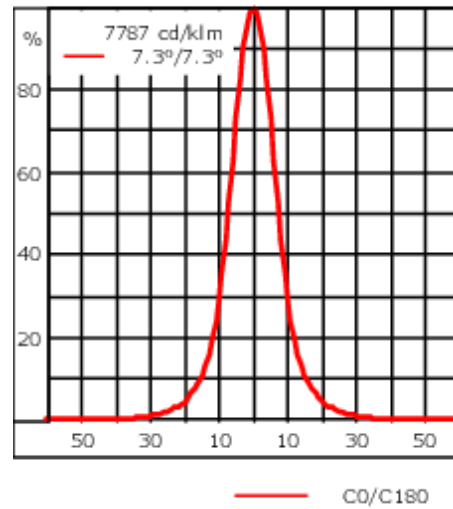

139-2366

FLC210 LED

we-ef

Spécifications

Description du matériel

Corps	Corps en fonte d'aluminium
Lentille	Verre de sécurité
Couleurs	Peinture poudre disponible avec 35 couleurs différents
Joint	Joint silicone CCG®
Visserie	PCS Inox avec revêtement polymère
IP	IP66
IK	IK07
Protection contre la corrosion	5CE
Surface exposée au vent	0.018 m²

Description électrique

Driver	Luminaire pilotable en DALI

Informations complémentaires

Durée de vie	Ta=25° L90B10 > 90000h
Classe d'efficacité énergétique	D-E

WE-EF LUMIERE

ZAC de Chesnes Nord, 6 Rue de Brisson, CS80330, 38290 Satolas et Bonce - Téléphone: +33 4 74 99 14 44
info.france@we-ef.com - <https://we-ef.com/fr>

Sous réserve de modifications techniques et d'erreurs. - Généré le 23/11/2024