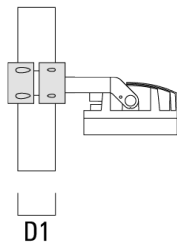

WE-EF Switzerland AG

139-2370

FLC210 LED

we-ef

Montagezubehör

Mastschelle TS

Beschreibung	Artikelnummer	D1	Gewicht (kg)	D
TS1-2/M12 Mastschelle, einfach (Ø 76-89)	147-0543	76-89	1.40	76-89

Mastschelle PC