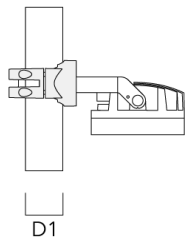

139-2370

FLC210 LED

we-ef

Beschreibung	Artikelnummer	D1	Gewicht (kg)
PC1 82-109/60 Mastschelle, einfach (Ø 82-109)	139-2704	82-109	1.10

WE-EF Switzerland AG

Himmelrichstrasse 6, 6003 Luzern - Tel: +41 41 210 49 95

info.switzerland@we-ef.com - <https://we-ef.com/ch_de>

Technische Änderungen und Irrtümer vorbehalten. - Erstellt am 23.11.2024