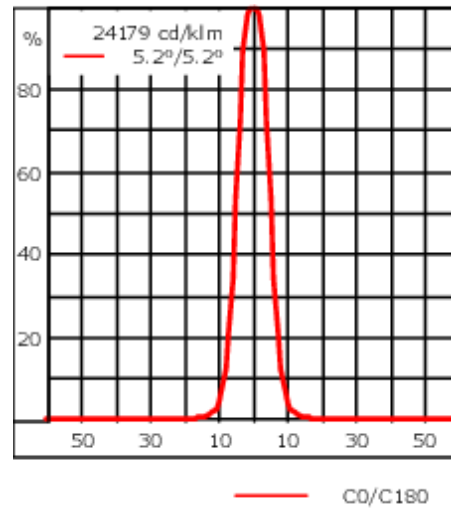

Gewicht	2.00 kg
Lichtverteilung	symmetrisch extrem engstrahlend [EE]
Lichtquelle	LED-3/6W / 180 mA - 2700 K
CRI	80
Netz	EVG
LEDs	3
Bemessungsleistung	7.5 W

Nominal Lichtstrom (lm)

LED Lumen	260
Total Lumen	780
Tj	85

Bemessungslichtstrom (lm)

LED Lumen	231.1
Total Lumen	693.2
Ta	25

Spezifikationen

Materialbeschreibung

Gehäuse	Korrosionsbeständiger Aluminiumguss
Abdeckung	Sicherheitsglasscheibe
Farben	 RAL9004 Signalschwarz  RAL9007 Graualuminium  RAL7016 Anthrazitgrau  RAL9016 Verkehrsweiß
Dichtung	CCG® Silikondichtung
Schrauben	PCS beschichtete Edelstahlschrauben
Schutzart	IP66
Schlagfestigkeit	IK07
Korrosionsbeständigkeit	5CE
Windangriffsfläche	0.018 m ²