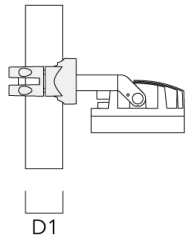

Beschreibung	Artikelnummer	D1	Gewicht (kg)
PC2 76-89/60 Mastschelle, zweifach (Ø 76-89)	139-2703	76-89	1.00

WE-EF Switzerland AG

Himmelrichstrasse 6, 6003 Luzern - Tel: +41 41 210 49 95

info.switzerland@we-ef.com - https://we-ef.com/ch_de

Technische Änderungen und Irrtümer vorbehalten. - Erstellt am 23.11.2024

139-2370

FLC210 LED

we-ef

Beschreibung	Artikelnummer	D1	Gewicht (kg)
PC1 76-89/60 Mastschelle, einfach (Ø 76-89)	139-2702	76-89	1.00