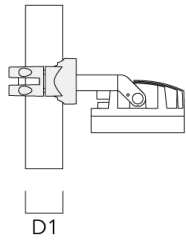

Beschreibung	Artikelnummer	D1	Gewicht (kg)
PC1 102-114/60 Mastschelle, einfach (Ø 102-114)	139-2706	102-114	1.20

PC2 114-133/60 Mastschelle, zweifach (Ø 114-133)	139-2709	114-133	1.40
---	----------	---------	------

139-2370

FLC210 LED

we-ef

Beschreibung	Artikelnummer	D1	Gewicht (kg)
PC1 114-133/60 Mastschelle, einfach (Ø 114-133)	139-2708	114-133	1.40

PC2 82-109/60 Mastschelle, zweifach (Ø 82-109)	139-2705	82-109	1.10
---	----------	--------	------