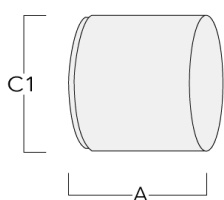

Sous réserve de modifications techniques et d'erreurs. - Généré le 23/11/2024

139-2370

FLC210 LED

we-ef

Visière

Description	Code produit	A	C1
ES-FLC210-LED	139-2406	86	149

Canon anti-éblouissement

Description	Code produit	A	C1
ET-FLC210-LED	139-2407	86	149