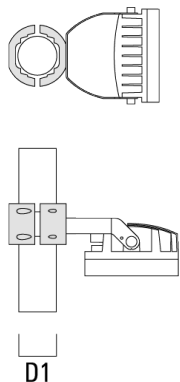

Spécifications

Description du matériel

Corps	Corps en fonte d'aluminium
Lentille	Verre de sécurité
Couleurs	Peinture poudre disponible avec 35 couleurs différents
Joint	Joint silicone CCG®
Visserie	PCS Inox avec revêtement polymère
IP	IP66
IK	IK07
Protection contre la corrosion	5CE
Surface exposée au vent	0.018 m ²

139-2370

FLC210 LED

we-ef

Accessoires d'installation

Collier pour mâts TS

Description	Code produit	D1	Poids (kg)	D
TS1-2/M12 collier simple pour tube (Ø 76-89)	147-0543	76-89	1.40	76-89

Collier pour mâts PC

Description	Code produit	D1	Poids (kg)
PC2 76-89/60 collier double pour tube (Ø 76-89)	139-2703	76-89	1.00

WE-EF LUMIERE

ZAC de Chesnes Nord, 6 Rue de Brisson, CS80330, 38290 Satolas et Bonce - Téléphone: +33 4 74 99 14 44
info.france@we-ef.com - <https://we-ef.com/fr>

Sous réserve de modifications techniques et d'erreurs. - Généré le 23/11/2024

139-2370

FLC210 LED

we-ef

Description	Code produit	D1	Poids (kg)
PC1 76-89/60 collier simple (Ø 76-89)	139-2702	76-89	1.00

PC2 102-114/60 collier double pour tube (Ø 102-114)	139-2707	102-114	1.20
---	----------	---------	------