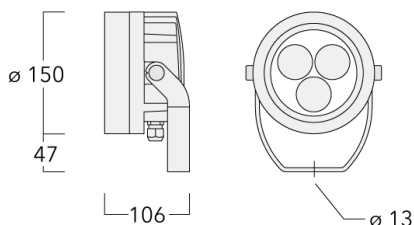

Poids	2.00 kg
Types photométries	faisceau symétrique, ultra intensif [EE]
Type de Lampes	LED-3/6W / 180 mA - 2700 K
IRC	80
Alimentation électrique	ballast électronique
LEDs	3
Rated input power	7.5 W
Flux lumineux nominal (lm)	
LED Lumen	260
Total Lumen	780
Tj	85
Rated lumens (lm)	
LED Lumen	231.1
Total Lumen	693.2
Ta	25

Spécifications

Description du matériel

Corps	Corps en fonte d'aluminium
Lentille	Verre de sécurité
Couleurs	Peinture poudre disponible avec 35 couleurs différents
Joint	Joint silicone CCG®
Visserie	PCS Inox avec revêtement polymère
IP	IP66
IK	IK07
Protection contre la corrosion	5CE
Surface exposée au vent	0.018 m ²