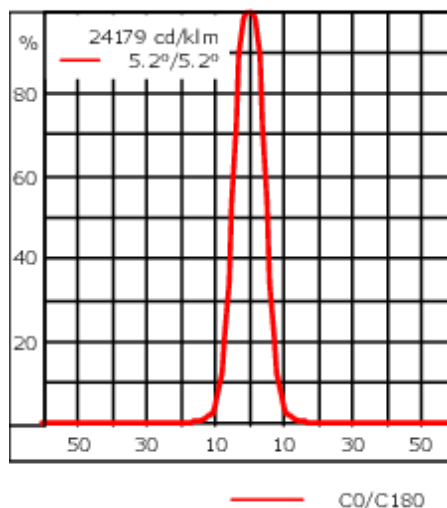

Spécifications

Description du matériel

Corps	Corps en fonte d'aluminium
Lentille	Verre de sécurité
Couleurs	Peinture poudre disponible avec 35 couleurs différents
Joint	Joint silicone CCG®
Visserie	PCS Inox avec revêtement polymère
IP	IP66
IK	IK07
Protection contre la corrosion	5CE
Surface exposée au vent	0.018 m²

Description électrique

Driver	Luminaire pilotable en DALI

Informations complémentaires

Durée de vie	Ta=25° L90B10 > 90000h
Classe d'efficacité énergétique	D-E

WE-EF LUMIERE

ZAC de Chesnes Nord, 6 Rue de Brisson, CS80330, 38290 Satolas et Bonce - Téléphone: +33 4 74 99 14 44
info.france@we-ef.com - <https://we-ef.com/fr>

Sous réserve de modifications techniques et d'erreurs. - Généré le 23/11/2024