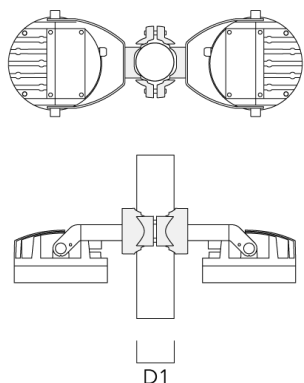

139-2370

FLC210 LED

we-ef

Accessoires d'installation

Collier pour mâts TS

Description	Code produit	D1	Poids (kg)	D
TS1-2/M12 collier simple pour tube (Ø 76-89)	147-0543	76-89	1.40	76-89

Collier pour mâts PC

Description	Code produit	D1	Poids (kg)
PC2 76-89/60 collier double pour tube (Ø 76-89)	139-2703	76-89	1.00

WE-EF LUMIERE

ZAC de Chesnes Nord, 6 Rue de Brisson, CS80330, 38290 Satolas et Bonce - Téléphone: +33 4 74 99 14 44
info.france@we-ef.com - <https://we-ef.com/fr>

Sous réserve de modifications techniques et d'erreurs. - Généré le 23/11/2024

139-2370

FLC210 LED

we-ef

Description	Code produit	D1	Poids (kg)
PC1 76-89/60 collier simple (Ø 76-89)	139-2702	76-89	1.00

PC2 102-114/60 collier double pour tube (Ø 102-114)	139-2707	102-114	1.20
---	----------	---------	------