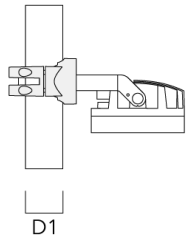

PC2 102-114/60 Mastschelle, zweifach (Ø 102-114)	139-2707	102-114	1.20
--	----------	---------	------

WE-EF Switzerland AG

Himmelrichstrasse 6, 6003 Luzern - Tel: +41 41 210 49 95
info.switzerland@we-ef.com - https://we-ef.com/ch_de
Technische Änderungen und Irrtümer vorbehalten. - Erstellt am 23.11.2024

Beschreibung	Artikelnummer	D1	Gewicht (kg)
PC1 102-114/60 Mastschelle, einfach (Ø 102-114)	139-2706	102-114	1.20

PC2 114-133/60 Mastschelle, zweifach (Ø 114-133)	139-2709	114-133	1.40
---	----------	---------	------

Beschreibung	Artikelnummer	D1	Gewicht (kg)
PC1 114-133/60 Mastschelle, einfach (Ø 114-133)	139-2708	114-133	1.40

PC2 82-109/60 Mastschelle, zweifach (Ø 82-109)	139-2705	82-109	1.10
---	----------	--------	------