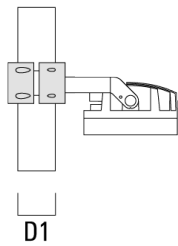

WE-EF Switzerland AG

139-2368

FLC210 LED

we-ef

Montagezubehör

Mastschelle TS

Beschreibung	Artikelnummer	D1	Gewicht (kg)	D
TS1-2/M12 Mastschelle, einfach (Ø 76-89)	147-0543	76-89	1.40	76-89

Mastschelle PC