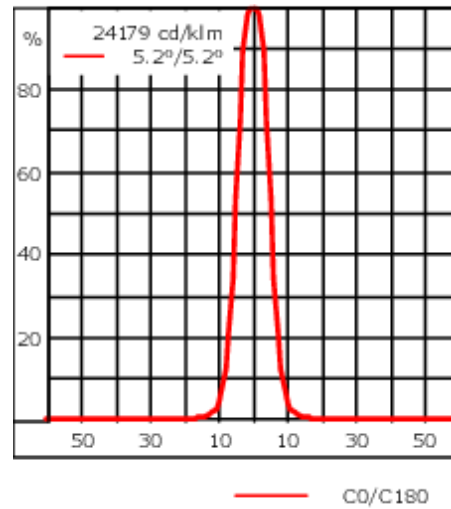

Gewicht	2.00 kg
Lichtverteilung	symmetrisch extrem engstrahlend [EE]
Lichtquelle	LED-3/6W / 180 mA - 3000 K
CRI	80
Netz	EVG
LEDs	3
Bemessungsleistung	7.5 W
Nominal Lichtstrom (lm)	
LED Lumen	260
Total Lumen	780
Tj	85
Bemessungslichtstrom (lm)	
LED Lumen	231.1
Total Lumen	693.2
Ta	25