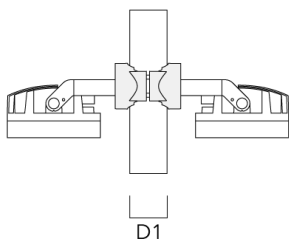

Technische Änderungen und Irrtümer vorbehalten. - Erstellt am 23.11.2024

139-2368

FLC210 LED

we-ef

Beschreibung	Artikelnummer	D1	Gewicht (kg)
PC1 76-89/60 Mastschelle, einfach (Ø 76-89)	139-2702	76-89	1.00

PC2 102-114/60 Mastschelle, zweifach (Ø 102-114)	139-2707	102-114	1.20
--	----------	---------	------

WE-EF Switzerland AG

Himmelrichstrasse 6, 6003 Luzern - Tel: +41 41 210 49 95
info.switzerland@we-ef.com - https://we-ef.com/ch_de
Technische Änderungen und Irrtümer vorbehalten. - Erstellt am 23.11.2024

Beschreibung	Artikelnummer	D1	Gewicht (kg)
PC1 102-114/60 Mastschelle, einfach (Ø 102-114)	139-2706	102-114	1.20

PC2 114-133/60 Mastschelle, zweifach (Ø 114-133)	139-2709	114-133	1.40
---	----------	---------	------

Beschreibung	Artikelnummer	D1	Gewicht (kg)
PC1 114-133/60 Mastschelle, einfach (Ø 114-133)	139-2708	114-133	1.40

PC2 82-109/60 Mastschelle, zweifach (Ø 82-109)	139-2705	82-109	1.10
---	----------	--------	------