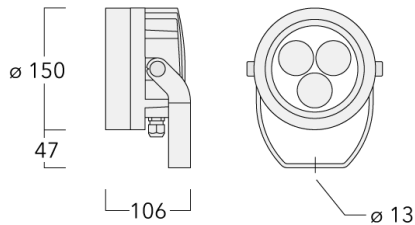

Gewicht	2.00 kg
Lichtverteilung	symmetrisch extrem engstrahlend [EE]
Lichtquelle	LED-3/6W / 180 mA - 3000 K
CRI	80
Netz	EVG
LEDs	3
Bemessungsleistung	7.5 W
Nominal Lichtstrom (lm)	
LED Lumen	260
Total Lumen	780
Tj	85
Bemessungslichtstrom (lm)	
LED Lumen	231.1
Total Lumen	693.2
Ta	25

Beschreibung	Artikelnummer	D1	Gewicht (kg)
PC1 102-114/60 Mastschelle, einfach (Ø 102-114)	139-2706	102-114	1.20

PC2 114-133/60 Mastschelle, zweifach (Ø 114-133)	139-2709	114-133	1.40
---	----------	---------	------

Beschreibung	Artikelnummer	D1	Gewicht (kg)
PC1 114-133/60 Mastschelle, einfach (Ø 114-133)	139-2708	114-133	1.40

PC2 82-109/60 Mastschelle, zweifach (Ø 82-109)	139-2705	82-109	1.10
---	----------	--------	------