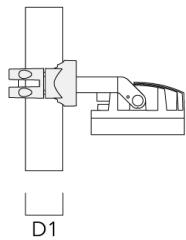

Technische Änderungen und Irrtümer vorbehalten. - Erstellt am 23.11.2024

139-2368

FLC210 LED

we-ef

Beschreibung	Artikelnummer	D1	Gewicht (kg)
PC1 76-89/60 Mastschelle, einfach (Ø 76-89)	139-2702	76-89	1.00

Beschreibung	Artikelnummer	D1	Gewicht (kg)
PC1 102-114/60 Mastschelle, einfach (Ø 102-114)	139-2706	102-114	1.20

PC2 114-133/60 Mastschelle, zweifach (Ø 114-133)	139-2709	114-133	1.40
---	----------	---------	------

Beschreibung	Artikelnummer	D1	Gewicht (kg)
PC1 114-133/60 Mastschelle, einfach (Ø 114-133)	139-2708	114-133	1.40

PC2 82-109/60 Mastschelle, zweifach (Ø 82-109)	139-2705	82-109	1.10
---	----------	--------	------