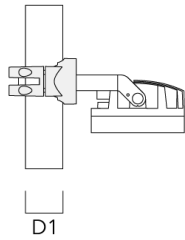

Beschreibung	Artikelnummer	D1	Gewicht (kg)
PC2 76-89/60 Mastschelle, zweifach (Ø 76-89)	139-2703	76-89	1.00

WE-EF Switzerland AG

Himmelrichstrasse 6, 6003 Luzern - Tel: +41 41 210 49 95

info.switzerland@we-ef.com - https://we-ef.com/ch_de

Technische Änderungen und Irrtümer vorbehalten. - Erstellt am 23.11.2024

139-2368

FLC210 LED

we-ef

Beschreibung	Artikelnummer	D1	Gewicht (kg)
PC1 76-89/60 Mastschelle, einfach (Ø 76-89)	139-2702	76-89	1.00