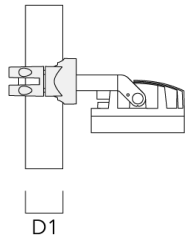

139-2368

FLC210 LED

we-ef

Beschreibung	Artikelnummer	D1	Gewicht (kg)
PC1 82-109/60 Mastschelle, einfach (Ø 82-109)	139-2704	82-109	1.10

WE-EF Switzerland AG

Himmelrichstrasse 6, 6003 Luzern - Tel: +41 41 210 49 95

info.switzerland@we-ef.com - <https://we-ef.com/ch_de>

Technische Änderungen und Irrtümer vorbehalten. - Erstellt am 23.11.2024