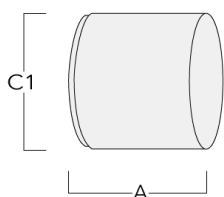

Description	Référence	A	C1
ES-FLC210-LED	139-2406	86	149

Canon anti-éblouissement

Description	Référence	A	C1
ET-FLC210-LED	139-2407	86	149