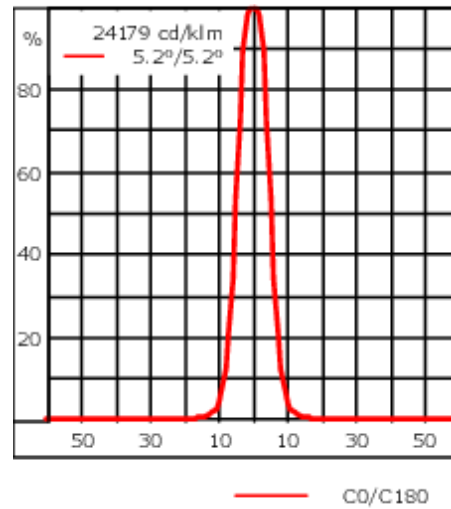

139-2368

FLC210 LED

we-ef

Spécifications

Description du matériel

Corps	Corps en fonte d'aluminium
Lentille	Verre de sécurité
Couleurs	RAL9004 Noir de sécurité RAL9007 Aluminium gris RAL7016 Gris anthracite RAL9016 Blanc signalisation
Joint	Joint silicone CCG®
Visserie	PCS Inox avec revêtement polymère
IP	IP66
IK	IK07
Protection contre la corrosion	5CE
Surface exposée au vent	0.018 m²

Description électrique

Driver	Standard - version DALI disponible en option

WE-EF Switzerland AG

Himmelrichstrasse 6, 6003 Luzern - Téléphone: +41 22 752 49 94

info.switzerland@we-ef.com - <https://we-ef.com/ch_fr>

Sous réserve de modifications techniques et d'erreurs. - Généré le 27/11/2024