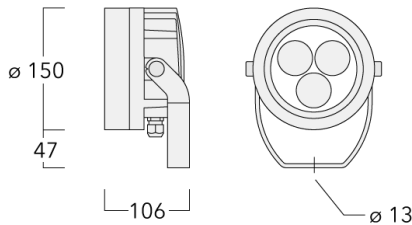

139-2368

FLC210 LED

we-ef

Spécifications

Description du matériel

Corps	Corps en fonte d'aluminium
Lentille	Verre de sécurité
Couleurs	RAL9004 Noir de sécurité RAL9007 Aluminium gris RAL7016 Gris anthracite RAL9016 Blanc signalisation
Joint	Joint silicone CCG®
Visserie	PCS Inox avec recouvrement polymère
IP	IP66
IK	IK07
Protection contre la corrosion	5CE
Surface exposée au vent	0.018 m²

Description électrique

Driver	Standard - version DALI disponible en option

WE-EF Switzerland AG

Himmelrichstrasse 6, 6003 Luzern - Téléphone: +41 22 752 49 94

info.switzerland@we-ef.com - <https://we-ef.com/ch_fr>

Sous réserve de modifications techniques et d'erreurs. - Généré le 23/10/2024