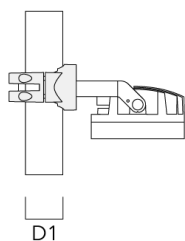

Description	Référence	D1	Poids (kg)
PC1 114-133/60 collier simple (Ø 114-133)	139-2708	114-133	1.40