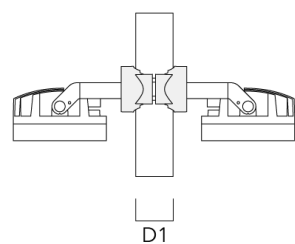

Description	Référence	D1	Poids (kg)
PC1 76-89/60 collier simple (Ø 76-89)	139-2702	76-89	1.00

PC2 102-114/60 collier double pour tube (Ø 102-114)	139-2707	102-114	1.20
---	----------	---------	------

Description	Référence	D1	Poids (kg)
PC1 102-114/60 collier simple (Ø 102-114)	139-2706	102-114	1.20

PC2 114-133/60 collier double pour tube (Ø 114-133)	139-2709	114-133	1.40
---	----------	---------	------

Description	Référence	D1	Poids (kg)
PC1 114-133/60 collier simple (Ø 114-133)	139-2708	114-133	1.40

PC2 82-109/60 collier double pour tube (Ø 82-109)	139-2705	82-109	1.10
---	----------	--------	------

Description	Référence	D1	Poids (kg)
PC1 82-109/60 collier simple (Ø 82-109)	139-2704	82-109	1.10

139-2368