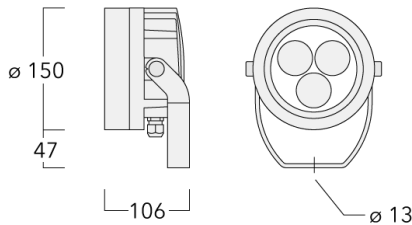

Poids	2.00 kg
Distribution de la lumière	faisceau symétrique, ultra intensif [EE]
Source lumineuse	LED-3/6W / 180 mA - 3000 K
IRC	80
Alimentation électrique	ballast électronique
LEDs	3
Rated input power	7.5 W

Sous réserve de modifications techniques et d'erreurs. - Généré le 27/11/2024

139-2368

FLC210 LED

we-ef

Spécifications

Description du matériel

Corps	Corps en fonte d'aluminium
Lentille	Verre de sécurité
Couleurs	 RAL9004 Noir de sécurité  RAL9007 Aluminium gris  RAL7016 Gris anthracite  RAL9016 Blanc signalisation
Joint	Joint silicone CCG®
Visserie	PCS Inox avec revêtement polymère
IP	IP66
IK	IK07
Protection contre la corrosion	5CE
Surface exposée au vent	0.018 m ²