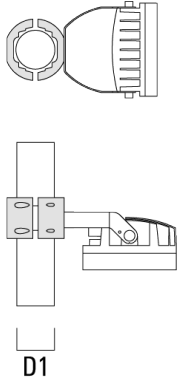

Accessoires d'installation

Collier pour mâts TS

Description	Référence	D1	Poids (kg)	D
TS1-2/M12 collier simple pour tube (Ø 76-89)	147-0543	76-89	1.40	76-89