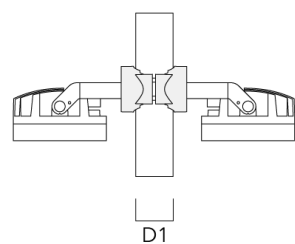

PC2 82-109/60 collier double pour tube (Ø 82-109)	139-2705	82-109	1.10