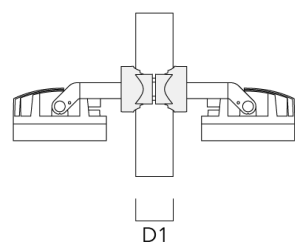

Collier pour mâts TS

Description	Référence	D1	Poids (kg)	D
TS1-2/M12 collier simple pour tube (Ø 76-89)	147-0543	76-89	1.40	76-89

Collier pour mâts PC

Description	Référence	D1	Poids (kg)
PC2 76-89/60 collier double pour tube (Ø 76-89)	139-2703	76-89	1.00

Description	Référence	D1	Poids (kg)
PC1 76-89/60 collier simple (Ø 76-89)	139-2702	76-89	1.00

PC2 102-114/60 collier double pour tube (Ø 102-114)	139-2707	102-114	1.20
---	----------	---------	------

Description	Référence	D1	Poids (kg)
PC1 102-114/60 collier simple (Ø 102-114)	139-2706	102-114	1.20