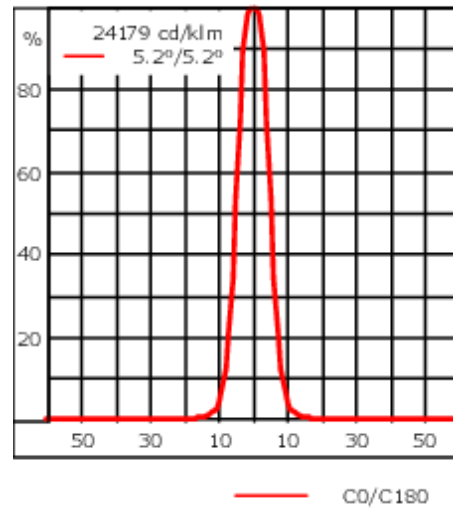

139-2368

FLC210 LED

we-ef

Spécifications

Description du matériel

Corps	Corps en fonte d'aluminium
Lentille	Verre de sécurité
Couleurs	RAL9004 Noir de sécurité RAL9007 Aluminium gris RAL7016 Gris anthracite RAL9016 Blanc signalisation
Joint	Joint silicone CCG®
Visserie	PCS Inox avec recouvrement polymère
IP	IP66
IK	IK07
Protection contre la corrosion	5CE
Surface exposée au vent	0.018 m²

Description électrique

Driver	Standard - version DALI disponible en option

WE-EF Switzerland AG

Himmelrichstrasse 6, 6003 Luzern - Téléphone: +41 22 752 49 94

info.switzerland@we-ef.com - <https://we-ef.com/ch_fr>

Sous réserve de modifications techniques et d'erreurs. - Généré le 23/10/2024