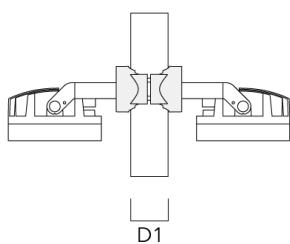

### Collier pour mâts PC

Description	Référence	D1	Poids (kg)
PC2 76-89/60 collier double pour tube (Ø 76-89)	139-2703	76-89	1.00

Description	Référence	D1	Poids (kg)
PC1 76-89/60 collier simple (Ø 76-89)	139-2702	76-89	1.00

PC2 102-114/60 collier double pour tube (Ø 102-114)	139-2707	102-114	1.20
---	----------	---------	------

Description	Référence	D1	Poids (kg)
PC1 102-114/60 collier simple (Ø 102-114)	139-2706	102-114	1.20