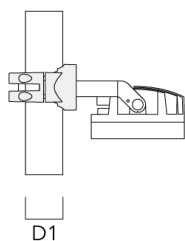

139-2368

FLC210 LED

we-ef

Description	Référence	D1	Poids (kg)
PC1 82-109/60 collier simple (Ø 82-109)	139-2704	82-109	1.10

WE-EF Switzerland AG

Himmelrichstrasse 6, 6003 Luzern - Téléphone: +41 22 752 49 94

info.switzerland@we-ef.com - <https://we-ef.com/ch_fr>

Sous réserve de modifications techniques et d'erreurs. - Généré le 23/10/2024