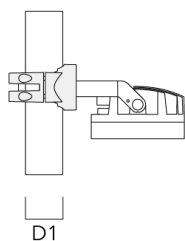

### Collier pour mâts PC

Description	Référence	D1	Poids (kg)
PC2 76-89/60 collier double pour tube (Ø 76-89)	139-2703	76-89	1.00

Description	Référence	D1	Poids (kg)
PC1 76-89/60 collier simple (Ø 76-89)	139-2702	76-89	1.00