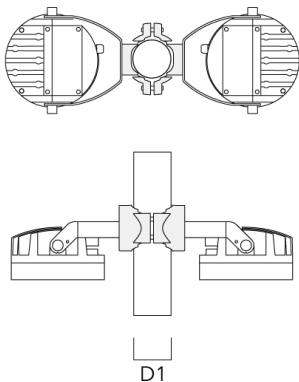

Collier pour mâts PC

Description	Référence	D1	Poids (kg)
PC2 76-89/60 collier double pour tube (Ø 76-89)	139-2703	76-89	1.00