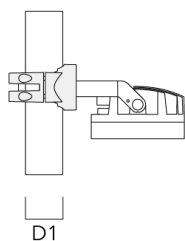

Description	Référence	D1	Poids (kg)
PC1 76-89/60 collier simple (Ø 76-89)	139-2702	76-89	1.00