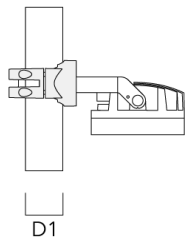

PC2 82-109/60 Mastchelle, zweifach (Ø 82-109)	139-2705	82-109	1.10
--	----------	--------	------

WE-EF Switzerland AG

Himmelrichstrasse 6, 6003 Luzern - Tel: +41 41 210 49 95

info.switzerland@we-ef.com - https://we-ef.com/ch_de

Technische Änderungen und Irrtümer vorbehalten. - Erstellt am 23.10.2024

139-2369

FLC210 LED

we-ef

Beschreibung	Artikelnummer	D1	Gewicht (kg)
PC1 82-109/60 Mastschelle, einfach (Ø 82-109)	139-2704	82-109	1.10