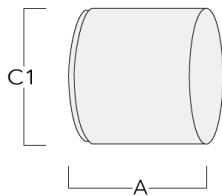

139-2369

FLC210 LED

we-ef

Beschreibung	Artikelnummer	A	C1
ES-FLC210-LED	139-2406	86	149

Abblendtubus

Beschreibung	Artikelnummer	A	C1
ET-FLC210-LED	139-2407	86	149

WE-EF Switzerland AG

Himmelrichstrasse 6, 6003 Luzern - Tel: +41 41 210 49 95