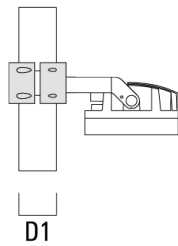

WE-EF Switzerland AG

139-2369

FLC210 LED

we-ef

Montagezubehör

Mastschelle TS

Beschreibung	Artikelnummer	D1	Gewicht (kg)	D
TS1-2/M12 Mastschelle, einfach (Ø 76-89)	147-0543	76-89	1.40	76-89

Mastschelle PC