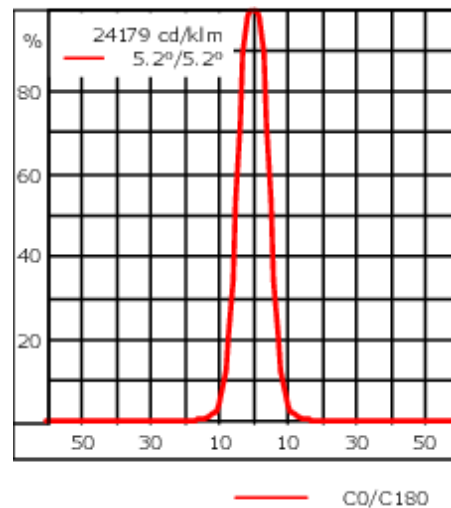

Spezifikationen

Materialbeschreibung

Gehäuse	Korrosionsbeständiger Aluminiumguss
Abdeckung	Sicherheitsglasscheibe
Farben	RAL9004 Signalschwarz RAL9007 Graualuminium RAL7016 Anthrazitgrau RAL9016 Verkehrsweiß
Dichtung	CCG® Silikondichtung
Schrauben	PCS beschichtete Edelstahlschrauben
Schutzart	IP66
Schlagfestigkeit	IK07
Korrosionsbeständigkeit	5CE
Windangriffsfläche	0.018 m²

Elektrische Beschreibung

Netzgerät / Vorschaltgerät	Standard. Variante mit DALI erhältlich, bei Bestellung bitte angeben.

Weitere Informationen

Lebensdauer	Ta=25° L90B10 > 90000h
Energieeffizienzklasse	D-E (Lichtquelle)

WE-EF Switzerland AG