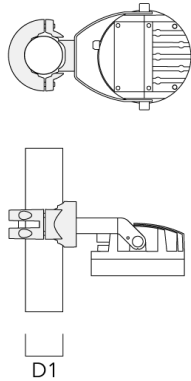

Technische Änderungen und Irrtümer vorbehalten. - Erstellt am 23.10.2024

139-2369

FLC210 LED

we-ef

Beschreibung	Artikelnummer	D1	Gewicht (kg)
PC1 102-114/60 Mastschelle, einfach (Ø 102-114)	139-2706	102-114	1.20