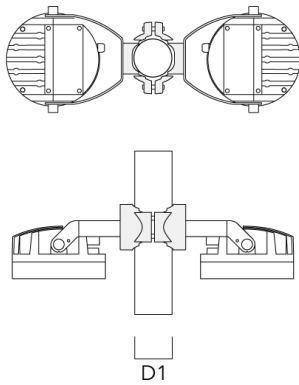

WE-EF Switzerland AG

Himmelrichstrasse 6, 6003 Luzern - Tel: +41 41 210 49 95

info.switzerland@we-ef.com - <https://we-ef.com/ch_de>

Technische Änderungen und Irrtümer vorbehalten. - Erstellt am 23.10.2024