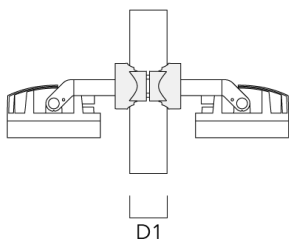

WE-EF Switzerland AG

Himmelrichstrasse 6, 6003 Luzern - Tel: +41 41 210 49 95

info.switzerland@we-ef.com - <https://we-ef.com/ch_de>

Technische Änderungen und Irrtümer vorbehalten. - Erstellt am 23.10.2024