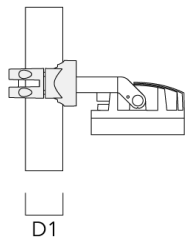

139-2369

FLC210 LED

we-ef

Beschreibung	Artikelnummer	D1	Gewicht (kg)
PC1 114-133/60 Mastchelle, einfach (Ø 114-133)	139-2708	114-133	1.40

PC2 82-109/60 Mastchelle, zweifach (Ø 82-109)	139-2705	82-109	1.10