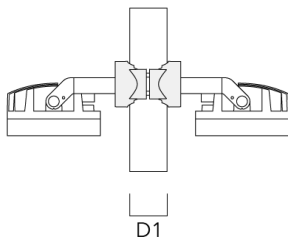

WE-EF Switzerland AG

Himmelrichstrasse 6, 6003 Luzern - Tel: +41 41 210 49 95

info.switzerland@we-ef.com - <https://we-ef.com/ch_de>

Technische Änderungen und Irrtümer vorbehalten. - Erstellt am 23.10.2024