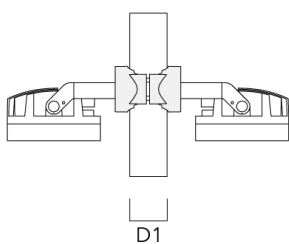

PC2 102-114/60 Mastschelle, zweifach (Ø 102-114)	139-2707	102-114	1.20
--	----------	---------	------

WE-EF LEUCHTEN GmbH

Töpinger Straße 16, 29646 Bispingen, Germany - Tel: +49 5194 909-0

info.germany@we-ef.com - <https://we-ef.com/de>

Technische Änderungen und Irrtümer vorbehalten. - Erstellt am 23.11.2024

5 von 10

Beschreibung	Artikelnummer	D1	Gewicht (kg)
PC1 102-114/60 Mast­schele, einfach (Ø 102-114)	139-2706	102-114	1.20

PC2 114-133/60 Mast­schele, zweifach (Ø 114-133)	139-2709	114-133	1.40
---	----------	---------	------