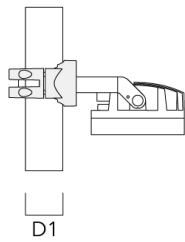

139-2373

FLC210 LED

we-ef

Beschreibung	Artikelnummer	D1	Gewicht (kg)
PC1 82-109/60 Mastschelle, einfach (Ø 82-109)	139-2704	82-109	1.10

WE-EF LEUCHTEN GmbH

Töpinger Straße 16, 29646 Bispingen, Germany - Tel: +49 5194 909-0

info.germany@we-ef.com - <https://we-ef.com/de>

Technische Änderungen und Irrtümer vorbehalten. - Erstellt am 23.11.2024