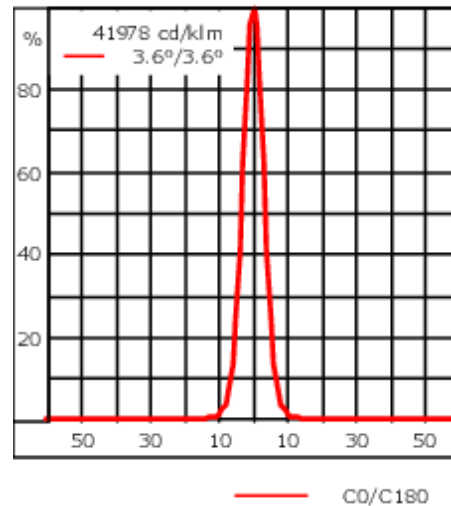

139-2373

FLC210 LED

we-ef

Spezifikationen

Materialbeschreibung

Gehäuse	Korrosionsbeständiger Aluminiumguss
Abdeckung	Sicherheitsglasscheibe
Farben	RAL9004 Signalschwarz RAL9006 Weißaluminium RAL9007 Graualuminium RAL7016 Anthrazitgrau RAL9016 Verkehrsweiß
Dichtung	CCG® Silikondichtung
Schrauben	PCS beschichtete Edelstahlschrauben
Schutzart	IP66
Schlagfestigkeit	IK07
Korrosionsbeständigkeit	5CE
Windangriffsfläche	0.018 m²

Elektrische Beschreibung

Netz	220-240V / 50-60 Hz
Netzgerät / Vorschaltgerät	Standard. Variante mit DALI erhältlich, bei Bestellung bitte angeben.
Leistungsfaktor	> 0.9
Überspannungsschutz	SP10

WE-EF LEUCHTEN GmbH

Töpinger Straße 16, 29646 Bispingen, Germany - Tel: +49 5194 909-0

info.germany@we-ef.com - <https://we-ef.com/de>

Technische Änderungen und Irrtümer vorbehalten. - Erstellt am 23.11.2024