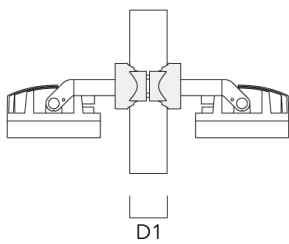

Technische Änderungen und Irrtümer vorbehalten. - Erstellt am 23.11.2024

5 von 10

Beschreibung	Artikelnummer	D1	Gewicht (kg)
PC1 102-114/60 Mast­schele, einfach (Ø 102-114)	139-2706	102-114	1.20

PC2 114-133/60 Mast­schele, zweifach (Ø 114-133)	139-2709	114-133	1.40
---	----------	---------	------

139-2373

FLC210 LED

we-ef

Beschreibung	Artikelnummer	D1	Gewicht (kg)
PC1 114-133/60 Mastschelle, einfach (Ø 114-133)	139-2708	114-133	1.40

PC2 82-109/60 Mastschelle, zweifach (Ø 82-109)	139-2705	82-109	1.10
---	----------	--------	------