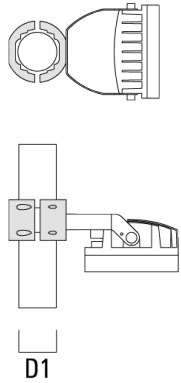

Technische Änderungen und Irrtümer vorbehalten. - Erstellt am 23.11.2024

139-2373

FLC210 LED

we-ef

Montagezubehör

Mastschelle TS

Beschreibung	Artikelnummer	D1	Gewicht (kg)	D
TS1-2/M12 Mastschelle, einfach (Ø 76-89)	147-0543	76-89	1.40	76-89

Mastschelle PC

Beschreibung	Artikelnummer	D1	Gewicht (kg)
PC2 76-89/60 Mastschelle, zweifach (Ø 76-89)	139-2703	76-89	1.00

WE-EF LEUCHTEN GmbH

Töpinger Straße 16, 29646 Bispingen, Germany - Tel: +49 5194 909-0