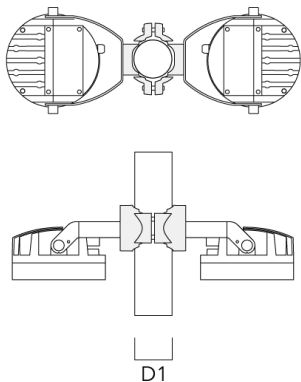

Technische Änderungen und Irrtümer vorbehalten. - Erstellt am 23.11.2024

139-2373

FLC210 LED

we-ef

Montagezubehör

Mastschelle TS

Beschreibung	Artikelnummer	D1	Gewicht (kg)	D
TS1-2/M12 Mastschelle, einfach (Ø 76-89)	147-0543	76-89	1.40	76-89

Mastschelle PC

Beschreibung	Artikelnummer	D1	Gewicht (kg)
PC2 76-89/60 Mastschelle, zweifach (Ø 76-89)	139-2703	76-89	1.00

WE-EF LEUCHTEN GmbH

Töpinger Straße 16, 29646 Bispingen, Germany - Tel: +49 5194 909-0