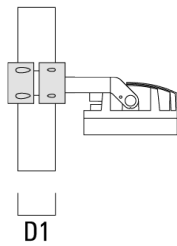

WE-EF Switzerland AG

Montagezubehör

Mastschelle TS

Beschreibung	Artikelnummer	D1	Gewicht (kg)	D
TS1-2/M12 Mastschelle, einfach (Ø 76-89)	147-0543	76-89	1.40	76-89

Mastschelle PC

Beschreibung	Artikelnummer	D1	Gewicht (kg)
PC2 76-89/60 Mastschelle, zweifach (Ø 76-89)	139-2703	76-89	1.00