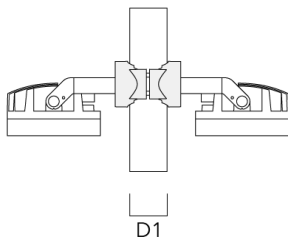

WE-EF Switzerland AG

Montagezubehör

Mastschelle TS

Beschreibung	Artikelnummer	D1	Gewicht (kg)	D
TS1-2/M12 Mastschelle, einfach (Ø 76-89)	147-0543	76-89	1.40	76-89

Mastschelle PC

Beschreibung	Artikelnummer	D1	Gewicht (kg)
PC2 76-89/60 Mastschelle, zweifach (Ø 76-89)	139-2703	76-89	1.00

139-2373

FLC210 LED

we-ef

Beschreibung	Artikelnummer	D1	Gewicht (kg)
PC1 76-89/60 Mastschelle, einfach (Ø 76-89)	139-2702	76-89	1.00

PC2 102-114/60 Mastschelle, zweifach (Ø 102-114)	139-2707	102-114	1.20
--	----------	---------	------