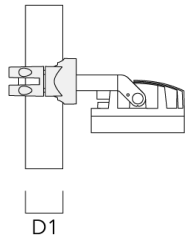

Beschreibung	Artikelnummer	D1	Gewicht (kg)
PC1 102-114/60 Mastschelle, einfach (Ø 102-114)	139-2706	102-114	1.20

PC2 114-133/60 Mastschelle, zweifach (Ø 114-133)	139-2709	114-133	1.40
---	----------	---------	------

Beschreibung	Artikelnummer	D1	Gewicht (kg)
PC1 114-133/60 Mastschelle, einfach (Ø 114-133)	139-2708	114-133	1.40

PC2 82-109/60 Mastschelle, zweifach (Ø 82-109)	139-2705	82-109	1.10
---	----------	--------	------

139-2373

FLC210 LED

we-ef

Beschreibung	Artikelnummer	D1	Gewicht (kg)
PC1 82-109/60 Mastschelle, einfach (Ø 82-109)	139-2704	82-109	1.10

139-2373

FLC210 LED

we-ef

Optisches Zubehör