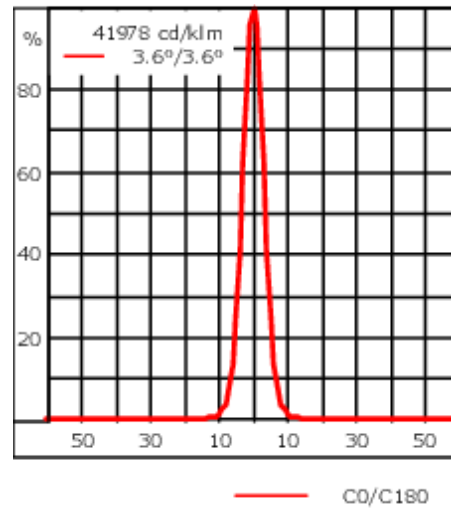

Spezifikationen

Materialbeschreibung

Gehäuse	Korrosionsbeständiger Aluminiumguss
Abdeckung	Sicherheitsglasscheibe
Farben	RAL9004 Signalschwarz RAL9007 Graualuminium RAL7016 Anthrazitgrau RAL9016 Verkehrsweiß
Dichtung	CCG® Silikondichtung
Schrauben	PCS beschichtete Edelstahlschrauben
Schutzart	IP66
Schlagfestigkeit	IK07
Korrosionsbeständigkeit	5CE
Windangriffsfläche	0.018 m²

Elektrische Beschreibung

Netzgerät / Vorschaltgerät	Standard. Variante mit DALI erhältlich, bei Bestellung bitte angeben.

Weitere Informationen

Lebensdauer	Ta=25° L90B10 > 90000h
Energieeffizienzklasse	D-E (Lichtquelle)

WE-EF Switzerland AG