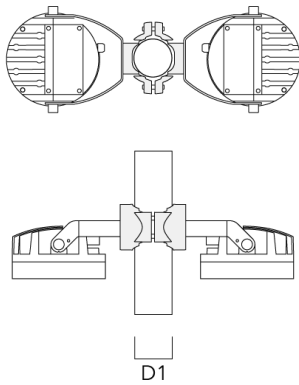

WE-EF Switzerland AG

Montagezubehör

Mastschelle TS

Beschreibung	Artikelnummer	D1	Gewicht (kg)	D
TS1-2/M12 Mastschelle, einfach (Ø 76-89)	147-0543	76-89	1.40	76-89

Mastschelle PC

Beschreibung	Artikelnummer	D1	Gewicht (kg)
PC2 76-89/60 Mastschelle, zweifach (Ø 76-89)	139-2703	76-89	1.00

139-2373

FLC210 LED

we-ef

Beschreibung	Artikelnummer	D1	Gewicht (kg)
PC1 76-89/60 Mastschelle, einfach (Ø 76-89)	139-2702	76-89	1.00

PC2 102-114/60 Mastschelle, zweifach (Ø 102-114)	139-2707	102-114	1.20
--	----------	---------	------

Beschreibung	Artikelnummer	D1	Gewicht (kg)
PC1 102-114/60 Mastschelle, einfach (Ø 102-114)	139-2706	102-114	1.20

PC2 114-133/60 Mastschelle, zweifach (Ø 114-133)	139-2709	114-133	1.40
---	----------	---------	------

Beschreibung	Artikelnummer	D1	Gewicht (kg)
PC1 114-133/60 Mastschelle, einfach (Ø 114-133)	139-2708	114-133	1.40

PC2 82-109/60 Mastschelle, zweifach (Ø 82-109)	139-2705	82-109	1.10
---	----------	--------	------