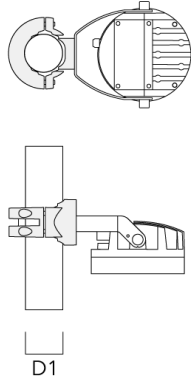

WE-EF Switzerland AG

Montagezubehör

Mastschelle TS

Beschreibung	Artikelnummer	D1	Gewicht (kg)	D
TS1-2/M12 Mastschelle, einfach (Ø 76-89)	147-0543	76-89	1.40	76-89

Mastschelle PC

Beschreibung	Artikelnummer	D1	Gewicht (kg)
PC2 76-89/60 Mastschelle, zweifach (Ø 76-89)	139-2703	76-89	1.00

139-2373

FLC210 LED

we-ef

Beschreibung	Artikelnummer	D1	Gewicht (kg)
PC1 76-89/60 Mastschelle, einfach (Ø 76-89)	139-2702	76-89	1.00

PC2 102-114/60 Mastschelle, zweifach (Ø 102-114)	139-2707	102-114	1.20
--	----------	---------	------

Beschreibung	Artikelnummer	D1	Gewicht (kg)
PC1 102-114/60 Mastschelle, einfach (Ø 102-114)	139-2706	102-114	1.20

PC2 114-133/60 Mastschelle, zweifach (Ø 114-133)	139-2709	114-133	1.40
---	----------	---------	------