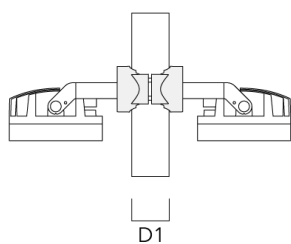

Beschreibung	Artikelnummer	D1	Gewicht (kg)
PC1 102-114/60 Mastschelle, einfach (Ø 102-114)	139-2706	102-114	1.20

PC2 114-133/60 Mastschelle, zweifach (Ø 114-133)	139-2709	114-133	1.40
---	----------	---------	------

Beschreibung	Artikelnummer	D1	Gewicht (kg)
PC1 114-133/60 Mastschelle, einfach (Ø 114-133)	139-2708	114-133	1.40

PC2 82-109/60 Mastschelle, zweifach (Ø 82-109)	139-2705	82-109	1.10
---	----------	--------	------