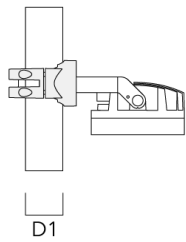

139-2373

FLC210 LED

we-ef

Beschreibung	Artikelnummer	D1	Gewicht (kg)
PC1 76-89/60 Mastschelle, einfach (Ø 76-89)	139-2702	76-89	1.00

PC2 102-114/60 Mastschelle, zweifach (Ø 102-114)	139-2707	102-114	1.20
--	----------	---------	------

Beschreibung	Artikelnummer	D1	Gewicht (kg)
PC1 102-114/60 Mastschelle, einfach (Ø 102-114)	139-2706	102-114	1.20

PC2 114-133/60 Mastschelle, zweifach (Ø 114-133)	139-2709	114-133	1.40
---	----------	---------	------

Beschreibung	Artikelnummer	D1	Gewicht (kg)
PC1 114-133/60 Mastschelle, einfach (Ø 114-133)	139-2708	114-133	1.40

PC2 82-109/60 Mastschelle, zweifach (Ø 82-109)	139-2705	82-109	1.10
---	----------	--------	------