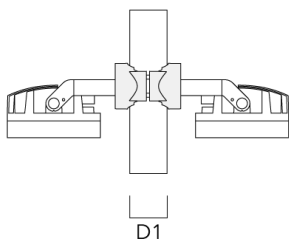

WE-EF Switzerland AG

Montagezubehör

Mastschelle TS

Beschreibung	Artikelnummer	D1	Gewicht (kg)	D
TS1-2/M12 Mastschelle, einfach (Ø 76-89)	147-0543	76-89	1.40	76-89

Mastschelle PC

Beschreibung	Artikelnummer	D1	Gewicht (kg)
PC2 76-89/60 Mastschelle, zweifach (Ø 76-89)	139-2703	76-89	1.00

139-2373

FLC210 LED

we-ef

Beschreibung	Artikelnummer	D1	Gewicht (kg)
PC1 76-89/60 Mastschelle, einfach (Ø 76-89)	139-2702	76-89	1.00

PC2 102-114/60 Mastschelle, zweifach (Ø 102-114)	139-2707	102-114	1.20
--	----------	---------	------

Beschreibung	Artikelnummer	D1	Gewicht (kg)
PC1 102-114/60 Mastschelle, einfach (Ø 102-114)	139-2706	102-114	1.20

PC2 114-133/60 Mastschelle, zweifach (Ø 114-133)	139-2709	114-133	1.40
---	----------	---------	------

Beschreibung	Artikelnummer	D1	Gewicht (kg)
PC1 114-133/60 Mastschelle, einfach (Ø 114-133)	139-2708	114-133	1.40

PC2 82-109/60 Mastschelle, zweifach (Ø 82-109)	139-2705	82-109	1.10
---	----------	--------	------