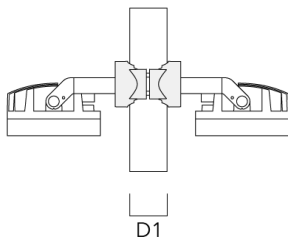

Montagezubehör

Mastschelle TS

Beschreibung	Artikelnummer	D1	Gewicht (kg)	D
TS1-2/M12 Mastschelle, einfach (Ø 76-89)	147-0543	76-89	1.40	76-89

Mastschelle PC

Beschreibung	Artikelnummer	D1	Gewicht (kg)
PC2 76-89/60 Mastschelle, zweifach (Ø 76-89)	139-2703	76-89	1.00

139-2371

FLC210 LED

we-ef

Beschreibung	Artikelnummer	D1	Gewicht (kg)
PC1 76-89/60 Mastschelle, einfach (Ø 76-89)	139-2702	76-89	1.00

PC2 102-114/60 Mastschelle, zweifach (Ø 102-114)	139-2707	102-114	1.20
--	----------	---------	------