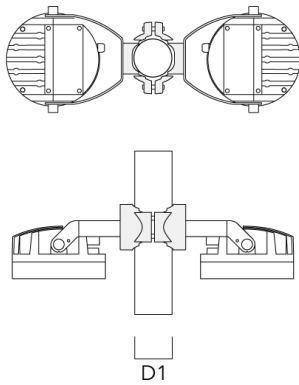

139-2371

FLC210 LED

we-ef

Beschreibung	Artikelnummer	D1	Gewicht (kg)
PC1 102-114/60 Mastschelle, einfach (Ø 102-114)	139-2706	102-114	1.20

PC2 114-133/60 Mastschelle, zweifach (Ø 114-133)	139-2709	114-133	1.40
---	----------	---------	------

139-2371

FLC210 LED

we-ef

Beschreibung	Artikelnummer	D1	Gewicht (kg)
PC1 114-133/60 Mastschelle, einfach (Ø 114-133)	139-2708	114-133	1.40

PC2 82-109/60 Mastschelle, zweifach (Ø 82-109)	139-2705	82-109	1.10
---	----------	--------	------