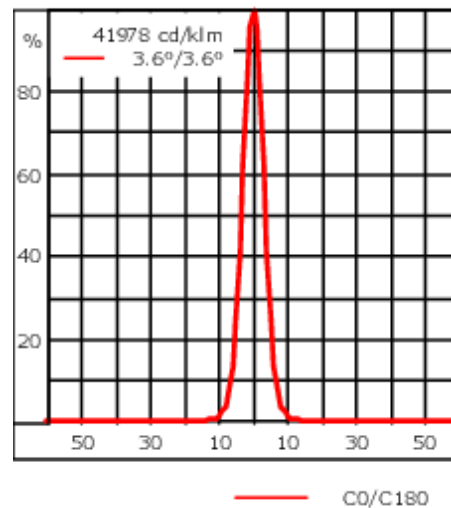

139-2371

FLC210 LED

we-ef

Spezifikationen

Materialbeschreibung

Gehäuse	Korrosionsbeständiger Aluminiumguss
Abdeckung	Sicherheitsglasscheibe
Farben	RAL9004 Signalschwarz RAL9007 Graualuminium RAL7016 Anthrazitgrau RAL9016 Verkehrsweiß
Dichtung	CCG® Silikondichtung
Schrauben	PCS beschichtete Edelstahlschrauben
Schutzart	IP66
Schlagfestigkeit	IK07
Korrosionsbeständigkeit	5CE
Windangriffsfläche	0.018 m²

Elektrische Beschreibung

Netzgerät / Vorschaltgerät	Standard. Variante mit DALI erhältlich, bei Bestellung bitte angeben.

Weitere Informationen

Lebensdauer	Ta=25° L90B10 > 90000h
Energieeffizienzklasse	D-E (Lichtquelle)

WE-EF Switzerland AG

Himmelrichstrasse 6, 6003 Luzern - Tel: +41 41 210 49 95
info.switzerland@we-ef.com - <https://we-ef.com/ch_de>
Technische Änderungen und Irrtümer vorbehalten. - Erstellt am 23.11.2024