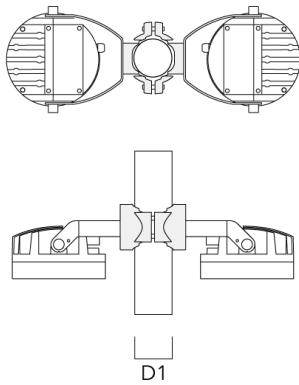

Montagezubehör

Mastschelle TS

Beschreibung	Artikelnummer	D1	Gewicht (kg)	D
TS1-2/M12 Mastschelle, einfach (Ø 76-89)	147-0543	76-89	1.40	76-89

Mastschelle PC

Beschreibung	Artikelnummer	D1	Gewicht (kg)
PC2 76-89/60 Mastschelle, zweifach (Ø 76-89)	139-2703	76-89	1.00

139-2371

FLC210 LED

we-ef

Beschreibung	Artikelnummer	D1	Gewicht (kg)
PC1 76-89/60 Mastschelle, einfach (Ø 76-89)	139-2702	76-89	1.00

PC2 102-114/60 Mastschelle, zweifach (Ø 102-114)	139-2707	102-114	1.20
--	----------	---------	------