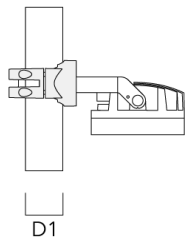

139-2371

FLC210 LED

we-ef

Beschreibung	Artikelnummer	D1	Gewicht (kg)
PC1 82-109/60 Mastschelle, einfach (Ø 82-109)	139-2704	82-109	1.10

WE-EF Switzerland AG

Himmelrichstrasse 6, 6003 Luzern - Tel: +41 41 210 49 95

info.switzerland@we-ef.com - <https://we-ef.com/ch_de>

Technische Änderungen und Irrtümer vorbehalten. - Erstellt am 23.11.2024