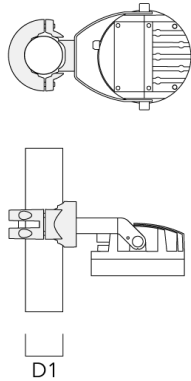

139-2371

FLC210 LED

we-ef

Beschreibung	Artikelnummer	D1	Gewicht (kg)
PC1 76-89/60 Mastschelle, einfach (Ø 76-89)	139-2702	76-89	1.00

PC2 102-114/60 Mastschelle, zweifach (Ø 102-114)	139-2707	102-114	1.20
--	----------	---------	------

139-2371

FLC210 LED

we-ef

Beschreibung	Artikelnummer	D1	Gewicht (kg)
PC1 102-114/60 Mastschelle, einfach (Ø 102-114)	139-2706	102-114	1.20

PC2 114-133/60 Mastschelle, zweifach (Ø 114-133)	139-2709	114-133	1.40
---	----------	---------	------