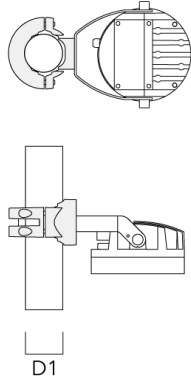

Montagezubehör

Mastschelle TS

Beschreibung	Artikelnummer	D1	Gewicht (kg)	D
TS1-2/M12 Mastschelle, einfach (Ø 76-89)	147-0543	76-89	1.40	76-89

Mastschelle PC

Beschreibung	Artikelnummer	D1	Gewicht (kg)
PC2 76-89/60 Mastschelle, zweifach (Ø 76-89)	139-2703	76-89	1.00

139-2371

FLC210 LED

we-ef

Beschreibung	Artikelnummer	D1	Gewicht (kg)
PC1 76-89/60 Mastschelle, einfach (Ø 76-89)	139-2702	76-89	1.00

PC2 102-114/60 Mastschelle, zweifach (Ø 102-114)	139-2707	102-114	1.20
--	----------	---------	------