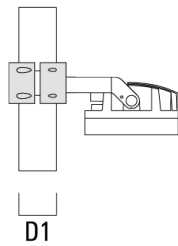

Montagezubehör

Mastschelle TS

Beschreibung	Artikelnummer	D1	Gewicht (kg)	D
TS1-2/M12 Mastschelle, einfach (Ø 76-89)	147-0543	76-89	1.40	76-89

Mastschelle PC

Beschreibung	Artikelnummer	D1	Gewicht (kg)
PC2 76-89/60 Mastschelle, zweifach (Ø 76-89)	139-2703	76-89	1.00