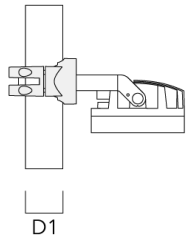

139-2372

FLC210 LED

we-ef

Beschreibung	Artikelnummer	D1	Gewicht (kg)
PC1 76-89/60 Mastschelle, einfach (Ø 76-89)	139-2702	76-89	1.00

PC2 102-114/60 Mastschelle, zweifach (Ø 102-114)	139-2707	102-114	1.20