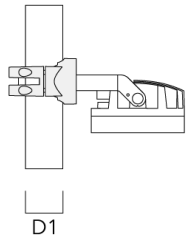

PC2 114-133/60 Mastschelle, zweifach (Ø 114-133)	139-2709	114-133	1.40
---	----------	---------	------

WE-EF Switzerland AG

Himmelrichstrasse 6, 6003 Luzern - Tel: +41 41 210 49 95

info.switzerland@we-ef.com - https://we-ef.com/ch_de

Technische Änderungen und Irrtümer vorbehalten. - Erstellt am 23.10.2024

139-2372

FLC210 LED

we-ef

Beschreibung	Artikelnummer	D1	Gewicht (kg)
PC1 114-133/60 Mastschelle, einfach (Ø 114-133)	139-2708	114-133	1.40