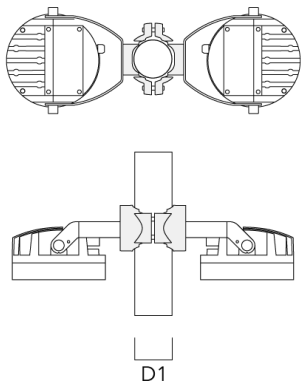

WE-EF Switzerland AG

Himmelrichstrasse 6, 6003 Luzern - Tel: +41 41 210 49 95

info.switzerland@we-ef.com - <https://we-ef.com/ch_de>

Technische Änderungen und Irrtümer vorbehalten. - Erstellt am 23.10.2024