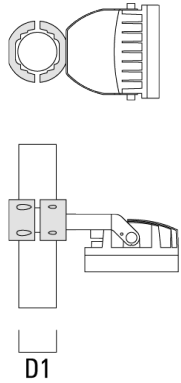

WE-EF Switzerland AG

139-2372

FLC210 LED

we-ef

Montagezubehör

Mastschelle TS

Beschreibung	Artikelnummer	D1	Gewicht (kg)	D
TS1-2/M12 Mastschelle, einfach (Ø 76-89)	147-0543	76-89	1.40	76-89

Mastschelle PC