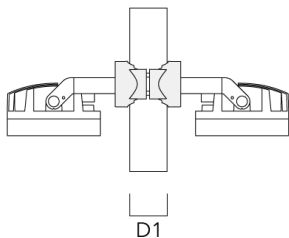

WE-EF Switzerland AG

Montagezubehör

Mastschelle TS

Beschreibung	Artikelnummer	D1	Gewicht (kg)	D
TS1-2/M12 Mastschelle, einfach (Ø 76-89)	147-0543	76-89	1.40	76-89

Mastschelle PC

Beschreibung	Artikelnummer	D1	Gewicht (kg)
PC2 76-89/60 Mastschelle, zweifach (Ø 76-89)	139-2703	76-89	1.00

139-2372

FLC210 LED

we-ef

Beschreibung	Artikelnummer	D1	Gewicht (kg)
PC1 76-89/60 Mastschelle, einfach (Ø 76-89)	139-2702	76-89	1.00

PC2 102-114/60 Mastschelle, zweifach (Ø 102-114)	139-2707	102-114	1.20
--	----------	---------	------