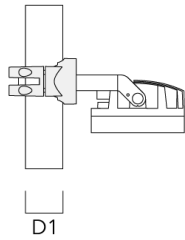

139-2372

FLC210 LED

we-ef

Beschreibung	Artikelnummer	D1	Gewicht (kg)
PC1 114-133/60 Mastschelle, einfach (Ø 114-133)	139-2708	114-133	1.40

PC2 82-109/60 Mastschelle, zweifach (Ø 82-109)	139-2705	82-109	1.10
---	----------	--------	------

139-2372

FLC210 LED

we-ef

Beschreibung	Artikelnummer	D1	Gewicht (kg)
PC1 82-109/60 Mastschelle, einfach (Ø 82-109)	139-2704	82-109	1.10

139-2372

FLC210 LED

we-ef

Optisches Zubehör