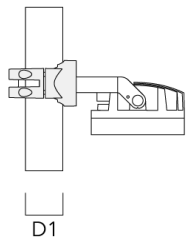

139-2372

FLC210 LED

we-ef

Beschreibung	Artikelnummer	D1	Gewicht (kg)
PC1 102-114/60 Mastschelle, einfach (Ø 102-114)	139-2706	102-114	1.20

PC2 114-133/60 Mastschelle, zweifach (Ø 114-133)	139-2709	114-133	1.40
---	----------	---------	------

139-2372

FLC210 LED

we-ef

Beschreibung	Artikelnummer	D1	Gewicht (kg)
PC1 114-133/60 Mastschelle, einfach (Ø 114-133)	139-2708	114-133	1.40

PC2 82-109/60 Mastschelle, zweifach (Ø 82-109)	139-2705	82-109	1.10
---	----------	--------	------