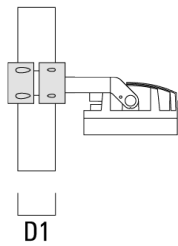

WE-EF Switzerland AG

Montagezubehör

Mastschelle TS

Beschreibung	Artikelnummer	D1	Gewicht (kg)	D
TS1-2/M12 Mastschelle, einfach (Ø 76-89)	147-0543	76-89	1.40	76-89

Mastschelle PC

Beschreibung	Artikelnummer	D1	Gewicht (kg)
PC2 76-89/60 Mastschelle, zweifach (Ø 76-89)	139-2703	76-89	1.00