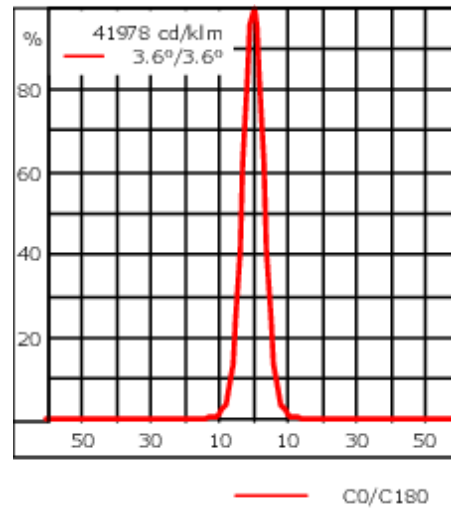

Spezifikationen

Materialbeschreibung

Gehäuse	Korrosionsbeständiger Aluminiumguss
Abdeckung	Sicherheitsglasscheibe
Farben	 RAL9004 Signalschwarz RAL9007 Graualuminium RAL7016 Anthrazitgrau RAL9016 Verkehrsweiß
Dichtung	CCG® Silikondichtung
Schrauben	PCS beschichtete Edelstahlschrauben
Schutzart	IP66
Schlagfestigkeit	IK07
Korrosionsbeständigkeit	5CE
Windangriffsfläche	0.018 m²

Elektrische Beschreibung

Netzgerät / Vorschaltgerät	Standard. Variante mit DALI erhältlich, bei Bestellung bitte angeben.

Weitere Informationen

Lebensdauer	Ta=25° L90B10 > 90000h
Energieeffizienzklasse	D-E (Lichtquelle)

WE-EF Switzerland AG