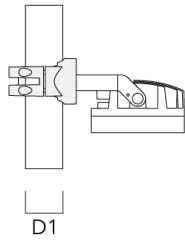

WE-EF Switzerland AG

Montagezubehör

Mastschelle TS

Beschreibung	Artikelnummer	D1	Gewicht (kg)	D
TS1-2/M12 Mastschelle, einfach (Ø 76-89)	147-0543	76-89	1.40	76-89

Mastschelle PC

Beschreibung	Artikelnummer	D1	Gewicht (kg)
PC2 76-89/60 Mastschelle, zweifach (Ø 76-89)	139-2703	76-89	1.00

139-2372

FLC210 LED

we-ef

Beschreibung	Artikelnummer	D1	Gewicht (kg)
PC1 76-89/60 Mastschelle, einfach (Ø 76-89)	139-2702	76-89	1.00

PC2 102-114/60 Mastschelle, zweifach (Ø 102-114)	139-2707	102-114	1.20
--	----------	---------	------