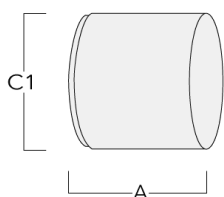

Beschreibung	Artikelnummer	A	C1
ES-FLC210-LED	139-2406	86	149

Abblendtubus

Beschreibung	Artikelnummer	A	C1
ET-FLC210-LED	139-2407	86	149