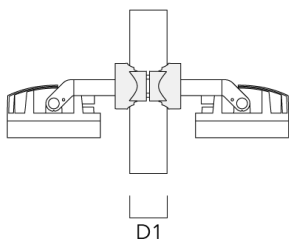

139-2372

FLC210 LED

we-ef

Beschreibung	Artikelnummer	D1	Gewicht (kg)
PC1 114-133/60 Mastschelle, einfach (Ø 114-133)	139-2708	114-133	1.40

PC2 82-109/60 Mastschelle, zweifach (Ø 82-109)	139-2705	82-109	1.10
---	----------	--------	------