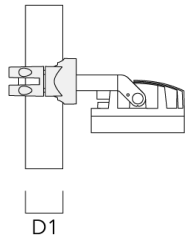

Technische Änderungen und Irrtümer vorbehalten. - Erstellt am 23.10.2024

139-2372

FLC210 LED

we-ef

Beschreibung	Artikelnummer	D1	Gewicht (kg)
PC1 114-133/60 Mastschelle, einfach (Ø 114-133)	139-2708	114-133	1.40

PC2 82-109/60 Mastschelle, zweifach (Ø 82-109)	139-2705	82-109	1.10
---	----------	--------	------

WE-EF Switzerland AG

Himmelrichstrasse 6, 6003 Luzern - Tel: +41 41 210 49 95

info.switzerland@we-ef.com - https://we-ef.com/ch_de

Technische Änderungen und Irrtümer vorbehalten. - Erstellt am 23.10.2024

139-2372

FLC210 LED

we-ef

Beschreibung	Artikelnummer	D1	Gewicht (kg)
PC1 82-109/60 Mastschelle, einfach (Ø 82-109)	139-2704	82-109	1.10