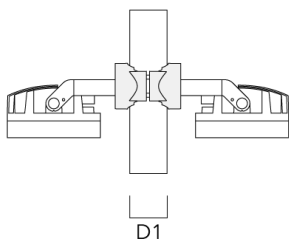

139-2372

FLC210 LED

we-ef

Beschreibung	Artikelnummer	D1	Gewicht (kg)
PC1 102-114/60 Mastschelle, einfach (Ø 102-114)	139-2706	102-114	1.20

PC2 114-133/60 Mastschelle, zweifach (Ø 114-133)	139-2709	114-133	1.40
---	----------	---------	------