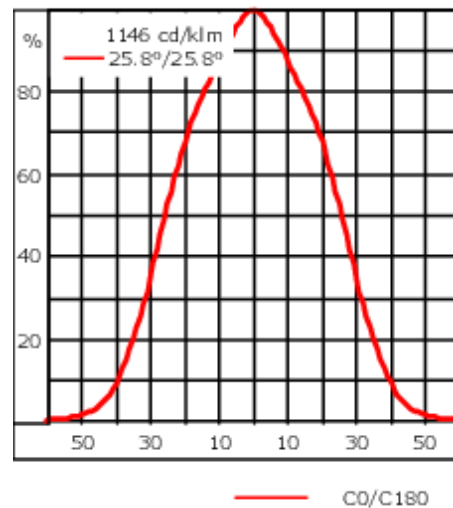

Spezifikationen

Materialbeschreibung

Gehäuse	Korrosionsbeständiger Aluminiumguss
Abdeckung	Sicherheitsglasscheibe
Farben	RAL9004 Signalschwarz RAL9007 Graualuminium RAL7016 Anthrazitgrau RAL9016 Verkehrsweiß
Dichtung	CCG® Silikondichtung
Schrauben	PCS beschichtete Edelstahlschrauben
Schutzart	IP66
Schlagfestigkeit	IK07
Korrosionsbeständigkeit	5CE
Windangriffsfläche	0.018 m²

Elektrische Beschreibung

Netzgerät / Vorschaltgerät	Standard. Variante mit DALI erhältlich, bei Bestellung bitte angeben.

Weitere Informationen

Lebensdauer	Ta=25° L90B10 > 90000h
Energieeffizienzklasse	D-E (Lichtquelle)

WE-EF Switzerland AG