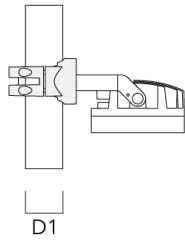

139-2376

FLC210 LED

**we-ef**

---

Beschreibung	Artikelnummer	D1	Gewicht (kg)
PC1 76-89/60 Mastschelle, einfach (Ø 76-89)	139-2702	76-89	1.00

---

---

PC2 102-114/60 Mastschelle, zweifach (Ø 102-114)	139-2707	102-114	1.20
--	----------	---------	------

---

Beschreibung	Artikelnummer	D1	Gewicht (kg)
PC1 102-114/60 Mastschelle, einfach (Ø 102-114)	139-2706	102-114	1.20

---

---

PC2 114-133/60 Mastschelle, zweifach (Ø 114-133)	139-2709	114-133	1.40
---	----------	---------	------