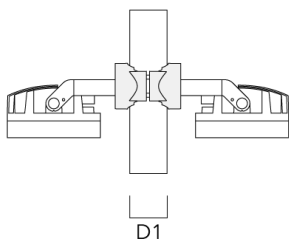

---

Beschreibung	Artikelnummer	D1	Gewicht (kg)
PC1 102-114/60 Mastschelle, einfach (Ø 102-114)	139-2706	102-114	1.20

---

---

PC2 114-133/60 Mastschelle, zweifach (Ø 114-133)	139-2709	114-133	1.40
---	----------	---------	------

---

Beschreibung	Artikelnummer	D1	Gewicht (kg)
PC1 114-133/60 Mastschelle, einfach (Ø 114-133)	139-2708	114-133	1.40

PC2 82-109/60 Mastschelle, zweifach (Ø 82-109)	139-2705	82-109	1.10
---	----------	--------	------