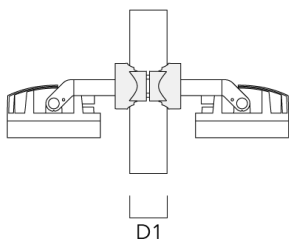

139-2374

FLC210 LED

we-ef

Beschreibung	Artikelnummer	D1	Gewicht (kg)
PC1 114-133/60 Mastschelle, einfach (Ø 114-133)	139-2708	114-133	1.40

PC2 82-109/60 Mastschelle, zweifach (Ø 82-109)	139-2705	82-109	1.10
---	----------	--------	------