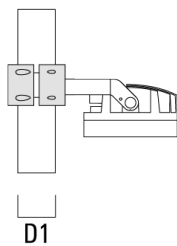

WE-EF Switzerland AG

Montagezubehör

Mastschelle TS

Beschreibung	Artikelnummer	D1	Gewicht (kg)	D
TS1-2/M12 Mastschelle, einfach (Ø 76-89)	147-0543	76-89	1.40	76-89

Mastschelle PC

Beschreibung	Artikelnummer	D1	Gewicht (kg)
PC2 76-89/60 Mastschelle, zweifach (Ø 76-89)	139-2703	76-89	1.00