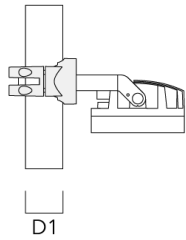

139-2374

FLC210 LED

we-ef

Beschreibung	Artikelnummer	D1	Gewicht (kg)
PC1 76-89/60 Mastschelle, einfach (Ø 76-89)	139-2702	76-89	1.00

PC2 102-114/60 Mastschelle, zweifach (Ø 102-114)	139-2707	102-114	1.20
--	----------	---------	------

139-2374

FLC210 LED

we-ef

Beschreibung	Artikelnummer	D1	Gewicht (kg)
PC1 102-114/60 Mastschelle, einfach (Ø 102-114)	139-2706	102-114	1.20

PC2 114-133/60 Mastschelle, zweifach (Ø 114-133)	139-2709	114-133	1.40
---	----------	---------	------