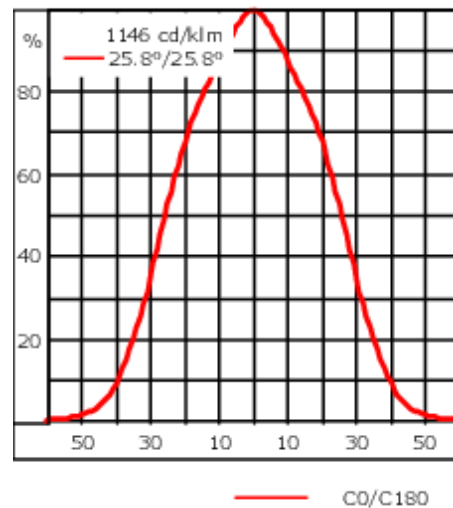

Spezifikationen

Materialbeschreibung

Gehäuse	Korrosionsbeständiger Aluminiumguss
Abdeckung	Sicherheitsglasscheibe
Farben	 RAL9004 Signalschwarz RAL9007 Graualuminium RAL7016 Anthrazitgrau RAL9016 Verkehrsweiß
Dichtung	CCG® Silikondichtung
Schrauben	PCS beschichtete Edelstahlschrauben
Schutzart	IP66
Schlagfestigkeit	IK07
Korrosionsbeständigkeit	5CE
Windangriffsfläche	0.018 m²

Elektrische Beschreibung

Netzgerät / Vorschaltgerät	Standard. Variante mit DALI erhältlich, bei Bestellung bitte angeben.

Weitere Informationen

Lebensdauer	Ta=25° L90B10 > 90000h
Energieeffizienzklasse	D-E (Lichtquelle)

WE-EF Switzerland AG