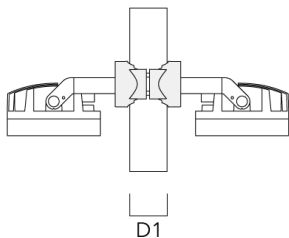

WE-EF Switzerland AG

Montagezubehör

Mastschelle TS

Beschreibung	Artikelnummer	D1	Gewicht (kg)	D
TS1-2/M12 Mastschelle, einfach (Ø 76-89)	147-0543	76-89	1.40	76-89

Mastschelle PC

Beschreibung	Artikelnummer	D1	Gewicht (kg)
PC2 76-89/60 Mastschelle, zweifach (Ø 76-89)	139-2703	76-89	1.00

139-2374

FLC210 LED

we-ef

Beschreibung	Artikelnummer	D1	Gewicht (kg)
PC1 76-89/60 Mastschelle, einfach (Ø 76-89)	139-2702	76-89	1.00

PC2 102-114/60 Mastschelle, zweifach (Ø 102-114)	139-2707	102-114	1.20
--	----------	---------	------