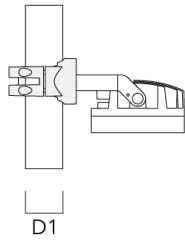

WE-EF Switzerland AG

Montagezubehör

Mastschelle TS

Beschreibung	Artikelnummer	D1	Gewicht (kg)	D
TS1-2/M12 Mastschelle, einfach (Ø 76-89)	147-0543	76-89	1.40	76-89

Mastschelle PC

Beschreibung	Artikelnummer	D1	Gewicht (kg)
PC2 76-89/60 Mastschelle, zweifach (Ø 76-89)	139-2703	76-89	1.00

139-2374

FLC210 LED

we-ef

Beschreibung	Artikelnummer	D1	Gewicht (kg)
PC1 76-89/60 Mastschelle, einfach (Ø 76-89)	139-2702	76-89	1.00

PC2 102-114/60 Mastschelle, zweifach (Ø 102-114)	139-2707	102-114	1.20
--	----------	---------	------