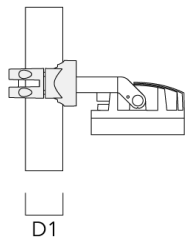

139-2374

FLC210 LED

we-ef

Beschreibung	Artikelnummer	D1	Gewicht (kg)
PC1 102-114/60 Mastschelle, einfach (Ø 102-114)	139-2706	102-114	1.20

PC2 114-133/60 Mastschelle, zweifach (Ø 114-133)	139-2709	114-133	1.40
---	----------	---------	------

139-2374

FLC210 LED

we-ef

Beschreibung	Artikelnummer	D1	Gewicht (kg)
PC1 114-133/60 Mastschelle, einfach (Ø 114-133)	139-2708	114-133	1.40

PC2 82-109/60 Mastschelle, zweifach (Ø 82-109)	139-2705	82-109	1.10
---	----------	--------	------