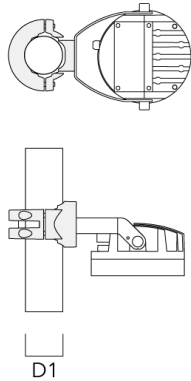

Beschreibung	Artikelnummer	D1	Gewicht (kg)
PC1 76-89/60 Mastschelle, einfach (Ø 76-89)	139-2702	76-89	1.00

PC2 102-114/60 Mastschelle, zweifach (Ø 102-114)	139-2707	102-114	1.20
--	----------	---------	------

139-2375

FLC210 LED

**we-ef**

---

Beschreibung	Artikelnummer	D1	Gewicht (kg)
PC1 102-114/60 Mast­schele, einfach (Ø 102-114)	139-2706	102-114	1.20

---

---

PC2 114-133/60 Mast­schele, zweifach (Ø 114-133)	139-2709	114-133	1.40
---	----------	---------	------