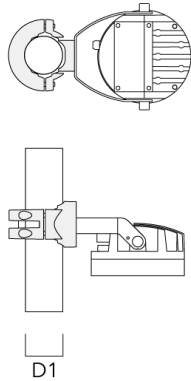

139-2375

FLC210 LED

**we-ef**

---

Beschreibung	Artikelnummer	D1	Gewicht (kg)
PC1 114-133/60 Mastschelle, einfach (Ø 114-133)	139-2708	114-133	1.40

---

---

PC2 82-109/60 Mastschelle, zweifach (Ø 82-109)	139-2705	82-109	1.10
---	----------	--------	------