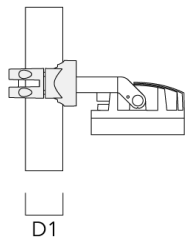

139-2375

FLC210 LED

**we-ef**

---

Beschreibung	Artikelnummer	D1	Gewicht (kg)
PC1 114-133/60 Mastschelle, einfach (Ø 114-133)	139-2708	114-133	1.40

---

---

PC2 82-109/60 Mastschelle, zweifach (Ø 82-109)	139-2705	82-109	1.10
---	----------	--------	------

**139-2375**

**FLC210 LED**

**we-ef**

Beschreibung	Artikelnummer	D1	Gewicht (kg)
PC1 82-109/60 Mastschelle, einfach (Ø 82-109)	139-2704	82-109	1.10

139-2375

FLC210 LED

**we-ef**