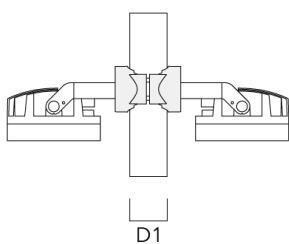

### Mastschelle PC

Beschreibung	Artikelnummer	D1	Gewicht (kg)
PC2 76-89/60 Mastschelle, zweifach (Ø 76-89)	139-2703	76-89	1.00

Beschreibung	Artikelnummer	D1	Gewicht (kg)
PC1 76-89/60 Mastschelle, einfach (Ø 76-89)	139-2702	76-89	1.00

PC2 102-114/60 Mastschelle, zweifach (Ø 102-114)	139-2707	102-114	1.20
--	----------	---------	------