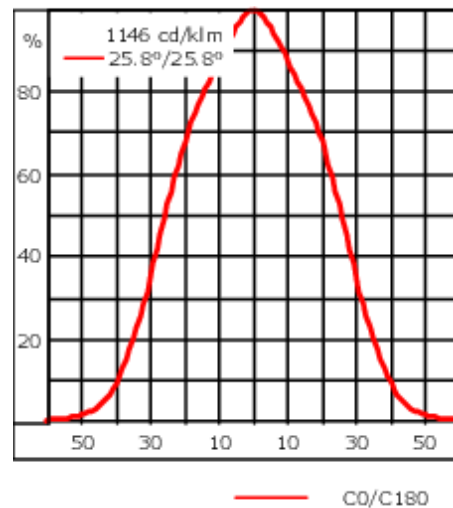

139-2375

FLC210 LED

we-ef

Spezifikationen

Materialbeschreibung

Gehäuse	Korrosionsbeständiger Aluminiumguss
Abdeckung	Sicherheitsglasscheibe
Farben	RAL9004 Signalschwarz RAL9006 Weißaluminium RAL9007 Graualuminium RAL7016 Anthrazitgrau RAL9016 Verkehrsweiß
Dichtung	CCG® Silikondichtung
Schrauben	PCS beschichtete Edelstahlschrauben
Schutzart	IP66
Schlagfestigkeit	IK07
Korrosionsbeständigkeit	5CE
Windangriffsfläche	0.018 m²

Elektrische Beschreibung

Netz	220-240V / 50-60 Hz
Netzgerät / Vorschaltgerät	Standard. Variante mit DALI erhältlich, bei Bestellung bitte angeben.
Leistungsfaktor	> 0.9
Überspannungsschutz	SP10

WE-EF LEUCHTEN GmbH

Töpinger Straße 16, 29646 Bispingen, Germany - Tel: +49 5194 909-0

info.germany@we-ef.com - <https://we-ef.com/de>

Technische Änderungen und Irrtümer vorbehalten. - Erstellt am 23.11.2024