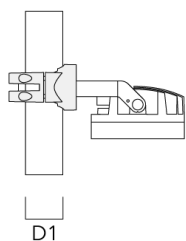

### Mastschelle PC

Beschreibung	Artikelnummer	D1	Gewicht (kg)
PC2 76-89/60 Mastschelle, zweifach (Ø 76-89)	139-2703	76-89	1.00

Beschreibung	Artikelnummer	D1	Gewicht (kg)
PC1 76-89/60 Mastschelle, einfach (Ø 76-89)	139-2702	76-89	1.00

PC2 102-114/60 Mastschelle, zweifach (Ø 102-114)	139-2707	102-114	1.20
--	----------	---------	------