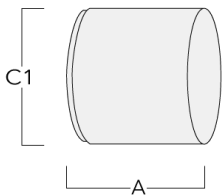

139-2375

FLC210 LED

we-ef

Beschreibung	Artikelnummer	A	C1
ES-FLC210-LED	139-2406	86	149

Abblendtubus

Beschreibung	Artikelnummer	A	C1
ET-FLC210-LED	139-2407	86	149

WE-EF Switzerland AG

Himmelrichstrasse 6, 6003 Luzern - Tel: +41 41 210 49 95