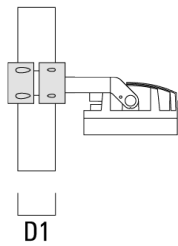

WE-EF Switzerland AG

139-2375

FLC210 LED

we-ef

Montagezubehör

Mastschelle TS

Beschreibung	Artikelnummer	D1	Gewicht (kg)	D
TS1-2/M12 Mastschelle, einfach (Ø 76-89)	147-0543	76-89	1.40	76-89

Mastschelle PC