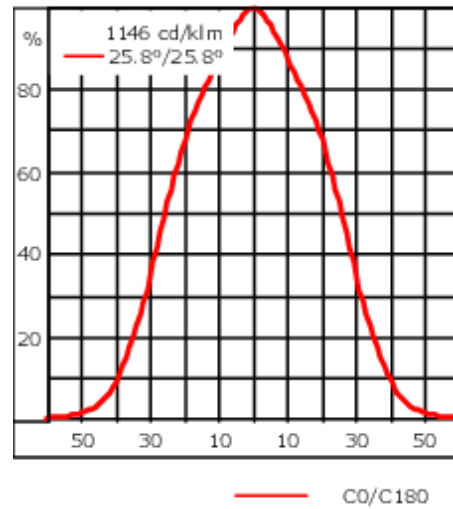

Spezifikationen

Materialbeschreibung

Gehäuse	Korrosionsbeständiger Aluminiumguss
Abdeckung	Sicherheitsglasscheibe
Farben	RAL9004 Signalschwarz RAL9007 Graualuminium RAL7016 Anthrazitgrau RAL9016 Verkehrsweiß
Dichtung	CCG® Silikondichtung
Schrauben	PCS beschichtete Edelstahlschrauben
Schutzart	IP66
Schlagfestigkeit	IK07
Korrosionsbeständigkeit	5CE
Windangriffsfläche	0.018 m²

Elektrische Beschreibung

Netzgerät / Vorschaltgerät	Standard. Variante mit DALI erhältlich, bei Bestellung bitte angeben.

Weitere Informationen

Lebensdauer	Ta=25° L90B10 > 90000h
Energieeffizienzklasse	D-E (Lichtquelle)

WE-EF Switzerland AG