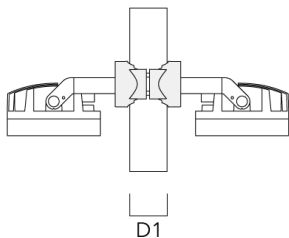

WE-EF Switzerland AG

Himmelrichstrasse 6, 6003 Luzern - Tel: +41 41 210 49 95

info.switzerland@we-ef.com - <https://we-ef.com/ch_de>

Technische Änderungen und Irrtümer vorbehalten. - Erstellt am 23.10.2024