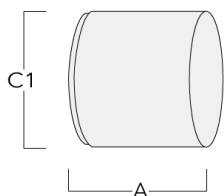

Visière

Description	Code produit	A	C1
ES-FLC210-LED	139-2406	86	149

Canon anti-éblouissement

Description	Code produit	A	C1
ET-FLC210-LED	139-2407	86	149

WE-EF LUMIERE

ZAC de Chesnes Nord, 6 Rue de Brisson, CS80330, 38290 Satolas et Bonce - Téléphone: +33 4 74 99 14 44
info.france@we-ef.com - <https://we-ef.com/fr>

Sous réserve de modifications techniques et d'erreurs. - Généré le 23/11/2024