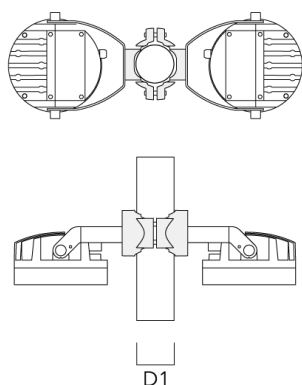

139-2375

FLC210 LED

we-ef

Accessoires d'installation

Collier pour mâts TS

Description	Code produit	D1	Poids (kg)	D
TS1-2/M12 collier simple pour tube (Ø 76-89)	147-0543	76-89	1.40	76-89

Collier pour mâts PC

Description	Code produit	D1	Poids (kg)
PC2 76-89/60 collier double pour tube (Ø 76-89)	139-2703	76-89	1.00

WE-EF LUMIERE

ZAC de Chesnes Nord, 6 Rue de Brisson, CS80330, 38290 Satolas et Bonce - Téléphone: +33 4 74 99 14 44
info.france@we-ef.com - <https://we-ef.com/fr>

Sous réserve de modifications techniques et d'erreurs. - Généré le 23/11/2024

139-2375

FLC210 LED

we-ef

Description	Code produit	D1	Poids (kg)
PC1 76-89/60 collier simple (Ø 76-89)	139-2702	76-89	1.00

PC2 102-114/60 collier double pour tube (Ø 102-114)	139-2707	102-114	1.20
---	----------	---------	------