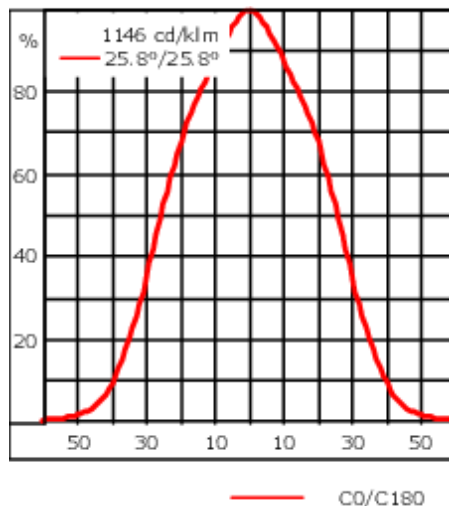

139-2375

FLC210 LED

we-ef

Spécifications

Description du matériel

Corps	Corps en fonte d'aluminium
Lentille	Verre de sécurité
Couleurs	Peinture poudre disponible avec 35 couleurs différents
Joint	Joint silicone CCG®
Visserie	PCS Inox avec revêtement polymère
IP	IP66
IK	IK07
Protection contre la corrosion	5CE
Surface exposée au vent	0.018 m²

Description électrique

Driver	Luminaire pilotable en DALI

Informations complémentaires

Durée de vie	Ta=25° L90B10 > 90000h
Classe d'efficacité énergétique	D-E

WE-EF LUMIERE

ZAC de Chesnes Nord, 6 Rue de Brisson, CS80330, 38290 Satolas et Bonce - Téléphone: +33 4 74 99 14 44

info.france@we-ef.com - <https://we-ef.com/fr>

Sous réserve de modifications techniques et d'erreurs. - Généré le 23/11/2024