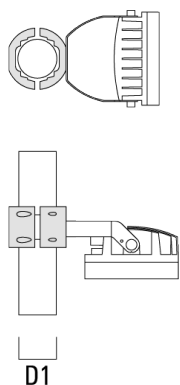

Description

IP66. Classe I. IK07. Corps en fonte d'aluminium. Visserie inox avec traitement PCS. Protection contre la corrosion 5CE. Joint silicone. Verre de sécurité. Luminaire pilotable en DALI.

Poids	2.00 kg
Types photométries	faisceau symétrique, extensif [B]
Type de Lampes	LED-3/9W / 250 mA - 4000 K
IRC	80
Alimentation électrique	ballast électronique
LEDs	3
Rated input power	11 W
Flux lumineux nominal (lm)	
LED Lumen	390
Total Lumen	1170
Tj	85
Rated lumens (lm)	
LED Lumen	321.7
Total Lumen	965
Ta	25

139-2375

FLC210 LED

we-ef

Accessoires d'installation

Collier pour mâts TS

Description	Code produit	D1	Poids (kg)	D
TS1-2/M12 collier simple pour tube (Ø 76-89)	147-0543	76-89	1.40	76-89

Collier pour mâts PC

Description	Code produit	D1	Poids (kg)
PC2 76-89/60 collier double pour tube (Ø 76-89)	139-2703	76-89	1.00

WE-EF LUMIERE

ZAC de Chesnes Nord, 6 Rue de Brisson, CS80330, 38290 Satolas et Bonce - Téléphone: +33 4 74 99 14 44
info.france@we-ef.com - <https://we-ef.com/fr>

Sous réserve de modifications techniques et d'erreurs. - Généré le 23/11/2024

139-2375

FLC210 LED

we-ef

Description	Code produit	D1	Poids (kg)
PC1 76-89/60 collier simple (Ø 76-89)	139-2702	76-89	1.00

PC2 102-114/60 collier double pour tube (Ø 102-114)	139-2707	102-114	1.20
---	----------	---------	------