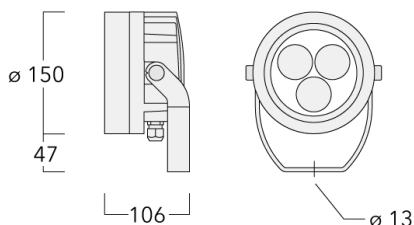

Description

IP66. Classe I. IK07. Corps en fonte d'aluminium. Visserie inox avec traitement PCS. Protection contre la corrosion 5CE. Joint silicone. Verre de sécurité. Luminaire pilotable en DALI.

Poids	2.00 kg
Types photométries	faisceau symétrique, extensif [B]
Type de Lampes	LED-3/9W / 250 mA - 4000 K
IRC	80
Alimentation électrique	ballast électronique
LEDs	3
Rated input power	11 W
Flux lumineux nominal (lm)	
LED Lumen	390
Total Lumen	1170
Tj	85
Rated lumens (lm)	
LED Lumen	321.7
Total Lumen	965
Ta	25

139-2375

FLC210 LED

we-ef

Spécifications

Description du matériel

Corps	Corps en fonte d'aluminium
Lentille	Verre de sécurité
Couleurs	Peinture poudre disponible avec 35 couleurs différents
Joint	Joint silicone CCG®
Visserie	PCS Inox avec revêtement polymère
IP	IP66
IK	IK07
Protection contre la corrosion	5CE
Surface exposée au vent	0.018 m ²