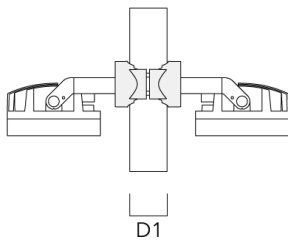

Beschreibung	Artikelnummer	D1	Gewicht (kg)
PC1 102-114/60 Mastschelle, einfach (Ø 102-114)	139-2706	102-114	1.20

PC2 114-133/60 Mastschelle, zweifach (Ø 114-133)	139-2709	114-133	1.40
---	----------	---------	------

Beschreibung	Artikelnummer	D1	Gewicht (kg)
PC1 114-133/60 Mastschelle, einfach (Ø 114-133)	139-2708	114-133	1.40

PC2 82-109/60 Mastschelle, zweifach (Ø 82-109)	139-2705	82-109	1.10
---	----------	--------	------