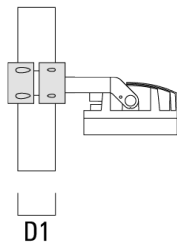

WE-EF Switzerland AG

139-2379

FLC210 LED

we-ef

Montagezubehör

Mastschelle TS

Beschreibung	Artikelnummer	D1	Gewicht (kg)	D
TS1-2/M12 Mastschelle, einfach (Ø 76-89)	147-0543	76-89	1.40	76-89

Mastschelle PC