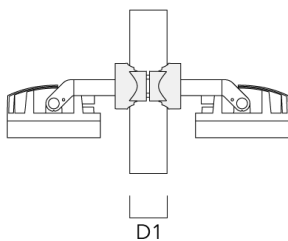

WE-EF Switzerland AG

Himmelrichstrasse 6, 6003 Luzern - Tel: +41 41 210 49 95
info.switzerland@we-ef.com - <https://we-ef.com/ch_de>
Technische Änderungen und Irrtümer vorbehalten. - Erstellt am 23.11.2024