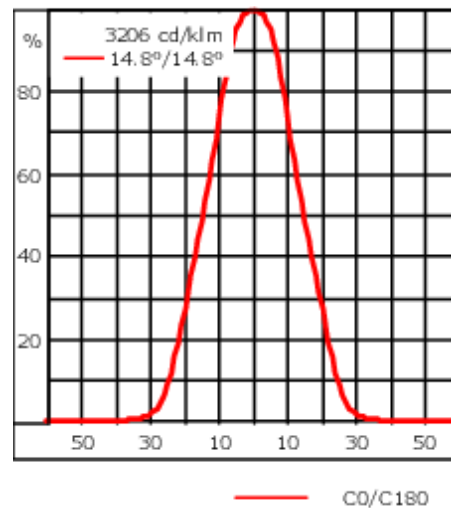

Spezifikationen

Materialbeschreibung

Gehäuse	Korrosionsbeständiger Aluminiumguss
Abdeckung	Sicherheitsglasscheibe
Farben	 RAL9004 Signalschwarz RAL9007 Graualuminium RAL7016 Anthrazitgrau RAL9016 Verkehrsweiß
Dichtung	CCG® Silikondichtung
Schrauben	PCS beschichtete Edelstahlschrauben
Schutzart	IP66
Schlagfestigkeit	IK07
Korrosionsbeständigkeit	5CE
Windangriffsfläche	0.018 m²

Elektrische Beschreibung

Netzgerät / Vorschaltgerät	Standard. Variante mit DALI erhältlich, bei Bestellung bitte angeben.

Weitere Informationen

Lebensdauer	Ta=25° L90B10 > 90000h
Energieeffizienzklasse	D-E (Lichtquelle)

WE-EF Switzerland AG