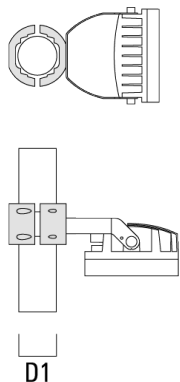

Accessoires d'installation

Collier pour mâts TS

Description	Code produit	D1	Poids (kg)	D
TS1-2/M12 collier simple pour tube (Ø 76-89)	147-0543	76-89	1.40	76-89

Collier pour mâts PC

Description	Code produit	D1	Poids (kg)
PC2 76-89/60 collier double pour tube (Ø 76-89)	139-2703	76-89	1.00