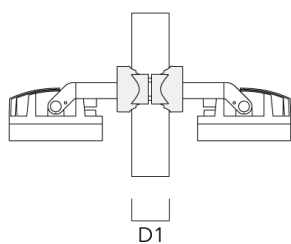

139-2379

FLC210 LED

we-ef

Description	Code produit	D1	Poids (kg)
PC1 76-89/60 collier simple (Ø 76-89)	139-2702	76-89	1.00

PC2 102-114/60 collier double pour tube (Ø 102-114)	139-2707	102-114	1.20
---	----------	---------	------