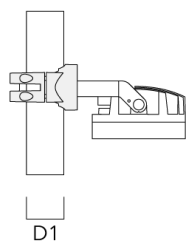

139-2379

FLC210 LED

we-ef

Description	Code produit	D1	Poids (kg)
PC1 76-89/60 collier simple (Ø 76-89)	139-2702	76-89	1.00

PC2 102-114/60 collier double pour tube (Ø 102-114)	139-2707	102-114	1.20
---	----------	---------	------