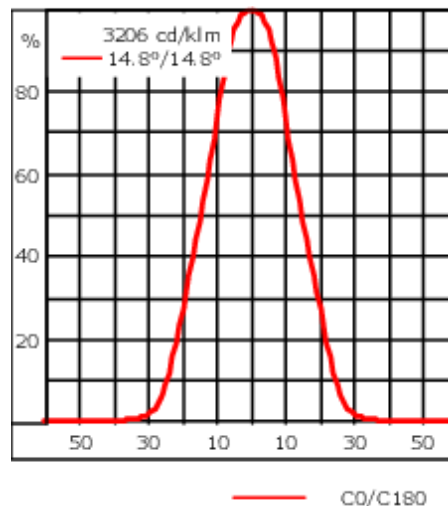

Spécifications

Description du matériel

Corps	Corps en fonte d'aluminium
Lentille	Verre de sécurité
Couleurs	Peinture poudre disponible avec 35 couleurs différents
Joint	Joint silicone CCG®
Visserie	PCS Inox avec revêtement polymère
IP	IP66
IK	IK07
Protection contre la corrosion	5CE
Surface exposée au vent	0.018 m²

Description électrique

Driver	Luminaire pilotable en DALI

Informations complémentaires

Durée de vie	Ta=25° L90B10 > 90000h
Classe d'efficacité énergétique	D-E

WE-EF LUMIERE

ZAC de Chesnes Nord, 6 Rue de Brisson, CS80330, 38290 Satolas et Bonce - Téléphone: +33 4 74 99 14 44
info.france@we-ef.com - <https://we-ef.com/fr>

Sous réserve de modifications techniques et d'erreurs. - Généré le 23/11/2024