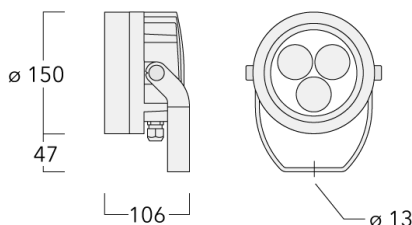

Poids	2.00 kg
Types photométries	faisceau symétrique, médium [M]
Type de Lampes	LED-3/9W / 250 mA - 2700 K
IRC	80
Alimentation électrique	ballast électronique
LEDs	3
Rated input power	11 W
Flux lumineux nominal (lm)	
LED Lumen	365
Total Lumen	1095
Tj	85
Rated lumens (lm)	
LED Lumen	320.1
Total Lumen	960.4
Ta	25

Spécifications

Description du matériel

Corps	Corps en fonte d'aluminium
Lentille	Verre de sécurité
Couleurs	Peinture poudre disponible avec 35 couleurs différents
Joint	Joint silicone CCG®
Visserie	PCS Inox avec revêtement polymère
IP	IP66
IK	IK07
Protection contre la corrosion	5CE
Surface exposée au vent	0.018 m ²