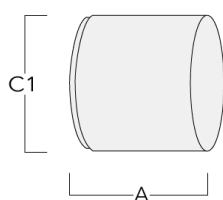

Sous réserve de modifications techniques et d'erreurs. - Généré le 23/11/2024

139-2379

FLC210 LED

we-ef

Visière

Description	Code produit	A	C1
ES-FLC210-LED	139-2406	86	149

Canon anti-éblouissement

Description	Code produit	A	C1
ET-FLC210-LED	139-2407	86	149