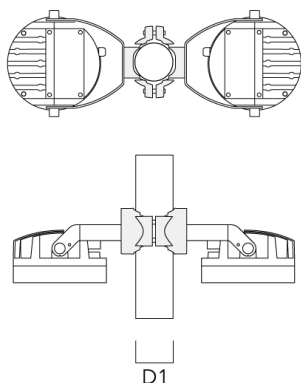

Accessoires d'installation

Collier pour mâts TS

Description	Code produit	D1	Poids (kg)	D
TS1-2/M12 collier simple pour tube (Ø 76-89)	147-0543	76-89	1.40	76-89

Collier pour mâts PC

Description	Code produit	D1	Poids (kg)
PC2 76-89/60 collier double pour tube (Ø 76-89)	139-2703	76-89	1.00

139-2379

FLC210 LED

we-ef

Description	Code produit	D1	Poids (kg)
PC1 76-89/60 collier simple (Ø 76-89)	139-2702	76-89	1.00

PC2 102-114/60 collier double pour tube (Ø 102-114)	139-2707	102-114	1.20
---	----------	---------	------