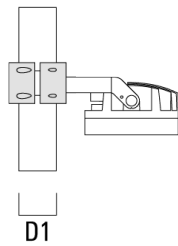

Technische Änderungen und Irrtümer vorbehalten. - Erstellt am 23.11.2024

139-2377

FLC210 LED

we-ef

Montagezubehör

Mastschelle TS

Beschreibung	Artikelnummer	D1	Gewicht (kg)	D
TS1-2/M12 Mastschelle, einfach (Ø 76-89)	147-0543	76-89	1.40	76-89