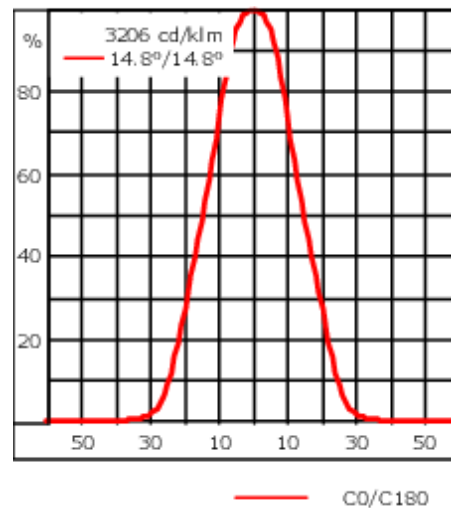

Gewicht	2.00 kg
Lichtverteilung	symmetrisch mediumstrahlend [M]
Lichtquelle	LED-3/9W / 250 mA - 3000 K
CRI	80
Netz	EVG
LEDs	3
Bemessungsleistung	11 W

Nominal Lichtstrom (lm)

LED Lumen	365
Total Lumen	1095
Tj	85

Bemessungslichtstrom (lm)

LED Lumen	320.1
Total Lumen	960.4
Ta	25

Spezifikationen

Materialbeschreibung

Gehäuse	Korrosionsbeständiger Aluminiumguss
Abdeckung	Sicherheitsglasscheibe
Farben	<div style="display: flex; flex-direction: column; gap: 5px;"> <div> RAL9004 Signalschwarz</div> <div> RAL9006 Weißaluminium</div> <div> RAL9007 Graualuminium</div> <div> RAL7016 Anthrazitgrau</div> <div> RAL9016 Verkehrsweiß</div> </div>
Dichtung	CCG® Silikondichtung
Schrauben	PCS beschichtete Edelstahlschrauben
Schutzart	IP66
Schlagfestigkeit	IK07
Korrosionsbeständigkeit	5CE
Windangriffsfläche	0.018 m ²