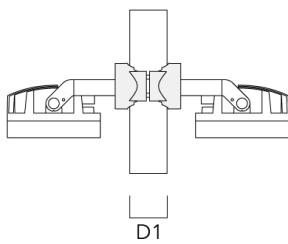

PC2 102-114/60 Mastschelle, zweifach (Ø 102-114)	139-2707	102-114	1.20
--	----------	---------	------

WE-EF LEUCHTEN GmbH

Töpinger Straße 16, 29646 Bispingen, Germany - Tel: +49 5194 909-0

info.germany@we-ef.com - <https://we-ef.com/de>

Technische Änderungen und Irrtümer vorbehalten. - Erstellt am 23.11.2024

Beschreibung	Artikelnummer	D1	Gewicht (kg)
PC1 102-114/60 Mast­schele, einfach (Ø 102-114)	139-2706	102-114	1.20

PC2 114-133/60 Mast­schele, zweifach (Ø 114-133)	139-2709	114-133	1.40
---	----------	---------	------