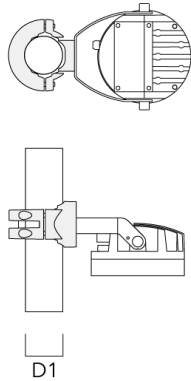

Technische Änderungen und Irrtümer vorbehalten. - Erstellt am 23.11.2024

Beschreibung	Artikelnummer	D1	Gewicht (kg)
PC1 102-114/60 Mast­schele, einfach (Ø 102-114)	139-2706	102-114	1.20

PC2 114-133/60 Mast­schele, zweifach (Ø 114-133)	139-2709	114-133	1.40
---	----------	---------	------

139-2377

FLC210 LED

we-ef

Beschreibung	Artikelnummer	D1	Gewicht (kg)
PC1 114-133/60 Mastschelle, einfach (Ø 114-133)	139-2708	114-133	1.40

PC2 82-109/60 Mastschelle, zweifach (Ø 82-109)	139-2705	82-109	1.10
---	----------	--------	------