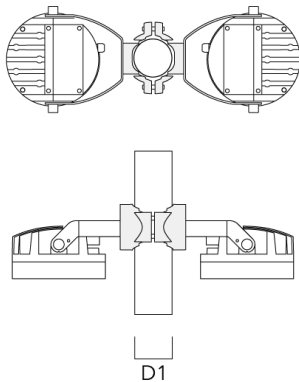

Technische Änderungen und Irrtümer vorbehalten. - Erstellt am 23.11.2024

Beschreibung	Artikelnummer	D1	Gewicht (kg)
PC1 102-114/60 Mast­schele, einfach (Ø 102-114)	139-2706	102-114	1.20

PC2 114-133/60 Mast­schele, zweifach (Ø 114-133)	139-2709	114-133	1.40
---	----------	---------	------

139-2377

FLC210 LED

we-ef

Beschreibung	Artikelnummer	D1	Gewicht (kg)
PC1 114-133/60 Mastschelle, einfach (Ø 114-133)	139-2708	114-133	1.40

PC2 82-109/60 Mastschelle, zweifach (Ø 82-109)	139-2705	82-109	1.10
---	----------	--------	------