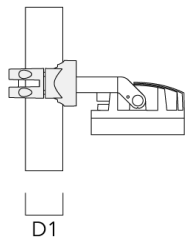

139-2377

FLC210 LED

we-ef

Beschreibung	Artikelnummer	D1	Gewicht (kg)
PC1 82-109/60 Mastschelle, einfach (Ø 82-109)	139-2704	82-109	1.10

WE-EF LEUCHTEN GmbH

Töpinger Straße 16, 29646 Bispingen, Germany - Tel: +49 5194 909-0

info.germany@we-ef.com - <https://we-ef.com/de>

Technische Änderungen und Irrtümer vorbehalten. - Erstellt am 23.11.2024