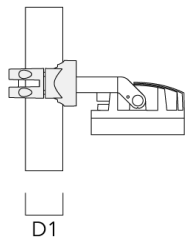

PC2 102-114/60 Mastschelle, zweifach (Ø 102-114)	139-2707	102-114	1.20
--	----------	---------	------

WE-EF LEUCHTEN GmbH

Töpinger Straße 16, 29646 Bispingen, Germany - Tel: +49 5194 909-0

info.germany@we-ef.com - <https://we-ef.com/de>

Technische Änderungen und Irrtümer vorbehalten. - Erstellt am 23.11.2024

Beschreibung	Artikelnummer	D1	Gewicht (kg)
PC1 102-114/60 Mast­schele, einfach (Ø 102-114)	139-2706	102-114	1.20

PC2 114-133/60 Mast­schele, zweifach (Ø 114-133)	139-2709	114-133	1.40
---	----------	---------	------