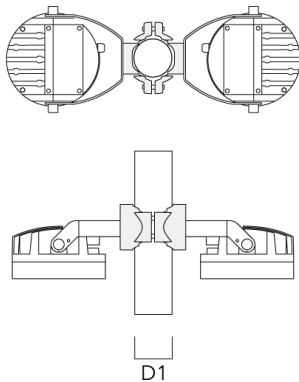

WE-EF LEUCHTEN GmbH

Töpinger Straße 16, 29646 Bispingen, Germany - Tel: +49 5194 909-0

info.germany@we-ef.com - <https://we-ef.com/de>

Technische Änderungen und Irrtümer vorbehalten. - Erstellt am 23.11.2024