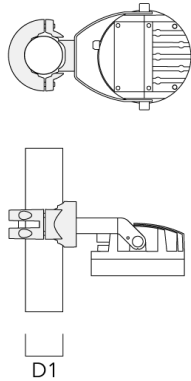

info.germany@we-ef.com - <https://we-ef.com/de>

Technische Änderungen und Irrtümer vorbehalten. - Erstellt am 23.11.2024

139-2377

FLC210 LED

we-ef

Beschreibung	Artikelnummer	D1	Gewicht (kg)
PC1 76-89/60 Mastschelle, einfach (Ø 76-89)	139-2702	76-89	1.00

Technische Änderungen und Irrtümer vorbehalten. - Erstellt am 23.11.2024

Beschreibung	Artikelnummer	D1	Gewicht (kg)
PC1 102-114/60 Mast­schele, einfach (Ø 102-114)	139-2706	102-114	1.20

PC2 114-133/60 Mast­schele, zweifach (Ø 114-133)	139-2709	114-133	1.40
---	----------	---------	------