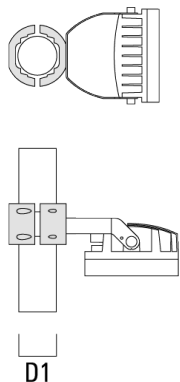

139-2377

FLC210 LED

we-ef

Spécifications

Description du matériel

Corps	Corps en fonte d'aluminium
Lentille	Verre de sécurité
Couleurs	Peinture poudre disponible avec 35 couleurs différents
Joint	Joint silicone CCG®
Visserie	PCS Inox avec revêtement polymère
IP	IP66
IK	IK07
Protection contre la corrosion	5CE
Surface exposée au vent	0.018 m ²

Accessoires d'installation

Collier pour mâts TS

Description	Code produit	D1	Poids (kg)	D
TS1-2/M12 collier simple pour tube (Ø 76-89)	147-0543	76-89	1.40	76-89

Collier pour mâts PC

Description	Code produit	D1	Poids (kg)
PC2 76-89/60 collier double pour tube (Ø 76-89)	139-2703	76-89	1.00

Description	Code produit	D1	Poids (kg)
PC1 76-89/60 collier simple (Ø 76-89)	139-2702	76-89	1.00

PC2 102-114/60 collier double pour tube (Ø 102-114)	139-2707	102-114	1.20
---	----------	---------	------