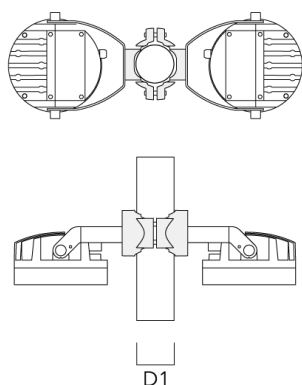

Accessoires d'installation

Collier pour mâts TS

Description	Code produit	D1	Poids (kg)	D
TS1-2/M12 collier simple pour tube (Ø 76-89)	147-0543	76-89	1.40	76-89

Collier pour mâts PC

Description	Code produit	D1	Poids (kg)
PC2 76-89/60 collier double pour tube (Ø 76-89)	139-2703	76-89	1.00

Description	Code produit	D1	Poids (kg)
PC1 76-89/60 collier simple (Ø 76-89)	139-2702	76-89	1.00

PC2 102-114/60 collier double pour tube (Ø 102-114)	139-2707	102-114	1.20
---	----------	---------	------