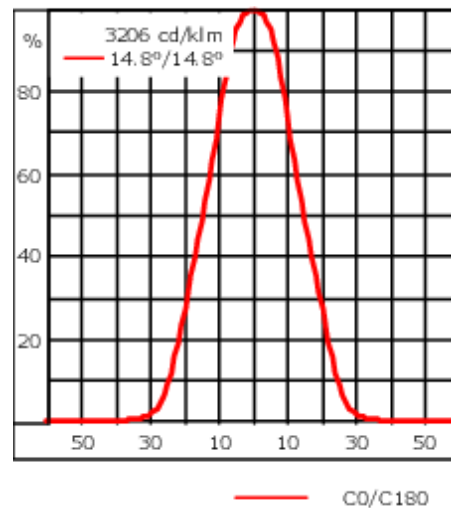

139-2377

FLC210 LED

we-ef

Spécifications

Description du matériel

Corps	Corps en fonte d'aluminium
Lentille	Verre de sécurité
Couleurs	Peinture poudre disponible avec 35 couleurs différents
Joint	Joint silicone CCG®
Visserie	PCS Inox avec revêtement polymère
IP	IP66
IK	IK07
Protection contre la corrosion	5CE
Surface exposée au vent	0.018 m²

Description électrique

Driver	Luminaire pilotable en DALI

Informations complémentaires

Durée de vie	Ta=25° L90B10 > 90000h
Classe d'efficacité énergétique	D-E

WE-EF LUMIERE

ZAC de Chesnes Nord, 6 Rue de Brisson, CS80330, 38290 Satolas et Bonce - Téléphone: +33 4 74 99 14 44

info.france@we-ef.com - <https://we-ef.com/fr>

Sous réserve de modifications techniques et d'erreurs. - Généré le 23/11/2024