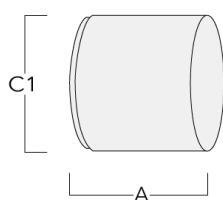

Sous réserve de modifications techniques et d'erreurs. - Généré le 23/11/2024

139-2377

FLC210 LED

we-ef

Visière

Description	Code produit	A	C1
ES-FLC210-LED	139-2406	86	149

Canon anti-éblouissement

Description	Code produit	A	C1
ET-FLC210-LED	139-2407	86	149