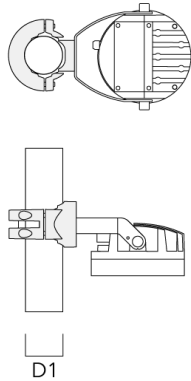

Technische Änderungen und Irrtümer vorbehalten. - Erstellt am 23.11.2024

139-2378

FLC210 LED

we-ef

Beschreibung	Artikelnummer	D1	Gewicht (kg)
PC1 102-114/60 Mast­schelle, einfach (Ø 102-114)	139-2706	102-114	1.20