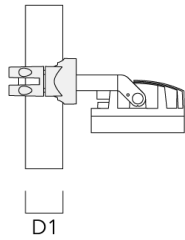

info.germany@we-ef.com - <https://we-ef.com/de>

Technische Änderungen und Irrtümer vorbehalten. - Erstellt am 23.11.2024

139-2378

FLC210 LED

we-ef

Beschreibung	Artikelnummer	D1	Gewicht (kg)
PC1 76-89/60 Mastschelle, einfach (Ø 76-89)	139-2702	76-89	1.00