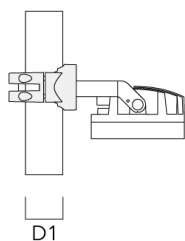

Technische Änderungen und Irrtümer vorbehalten. - Erstellt am 23.11.2024

139-2378

FLC210 LED

we-ef

Beschreibung	Artikelnummer	D1	Gewicht (kg)
PC1 114-133/60 Mastschelle, einfach (Ø 114-133)	139-2708	114-133	1.40

PC2 82-109/60 Mastschelle, zweifach (Ø 82-109)	139-2705	82-109	1.10
---	----------	--------	------

WE-EF LEUCHTEN GmbH

Töpinger Straße 16, 29646 Bispingen, Germany - Tel: +49 5194 909-0

info.germany@we-ef.com - <https://we-ef.com/de>

Technische Änderungen und Irrtümer vorbehalten. - Erstellt am 23.11.2024

139-2378

FLC210 LED

we-ef

Beschreibung	Artikelnummer	D1	Gewicht (kg)
PC1 82-109/60 Mastschelle, einfach (Ø 82-109)	139-2704	82-109	1.10