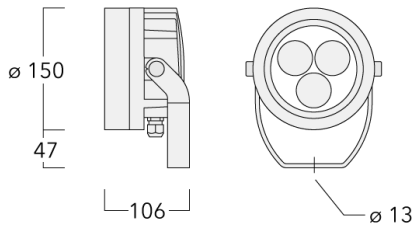

139-2378

FLC210 LED

we-ef

Spezifikationen

Materialbeschreibung

Gehäuse	Korrosionsbeständiger Aluminiumguss
Abdeckung	Sicherheitsglasscheibe
Farben	RAL9004 Signalschwarz RAL9006 Weißaluminium RAL9007 Graualuminium RAL7016 Anthrazitgrau RAL9016 Verkehrsweiß
Dichtung	CCG® Silikondichtung
Schrauben	PCS beschichtete Edelstahlschrauben
Schutzart	IP66
Schlagfestigkeit	IK07
Korrosionsbeständigkeit	5CE
Windangriffsfläche	0.018 m²

Elektrische Beschreibung

Netz	220-240V / 50-60 Hz
Netzgerät / Vorschaltgerät	Standard. Variante mit DALI erhältlich, bei Bestellung bitte angeben.
Leistungsfaktor	> 0.9
Überspannungsschutz	SP10

WE-EF LEUCHTEN GmbH

Töpinger Straße 16, 29646 Bispingen, Germany - Tel: +49 5194 909-0
info.germany@we-ef.com - <https://we-ef.com/de>

Technische Änderungen und Irrtümer vorbehalten. - Erstellt am 23.11.2024