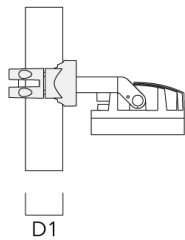

Technische Änderungen und Irrtümer vorbehalten. - Erstellt am 23.11.2024

139-2378

FLC210 LED

we-ef

Beschreibung	Artikelnummer	D1	Gewicht (kg)
PC1 102-114/60 Mast­schelle, einfach (Ø 102-114)	139-2706	102-114	1.20

PC2 114-133/60 Mast­schelle, zweifach (Ø 114-133)	139-2709	114-133	1.40
--	----------	---------	------

WE-EF LEUCHTEN GmbH

Töpinger Straße 16, 29646 Bispingen, Germany - Tel: +49 5194 909-0

info.germany@we-ef.com - <https://we-ef.com/de>

Technische Änderungen und Irrtümer vorbehalten. - Erstellt am 23.11.2024

139-2378

FLC210 LED

we-ef

Beschreibung	Artikelnummer	D1	Gewicht (kg)
PC1 114-133/60 Mastschelle, einfach (Ø 114-133)	139-2708	114-133	1.40