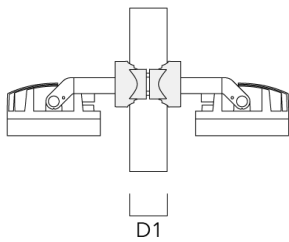

WE-EF LEUCHTEN GmbH

Töpinger Straße 16, 29646 Bispingen, Germany - Tel: +49 5194 909-0

info.germany@we-ef.com - <https://we-ef.com/de>

Technische Änderungen und Irrtümer vorbehalten. - Erstellt am 23.11.2024