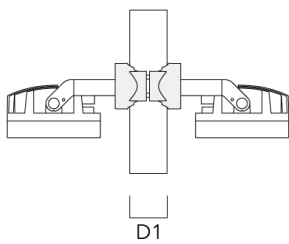

WE-EF LEUCHTEN GmbH

Töpinger Straße 16, 29646 Bispingen, Germany - Tel: +49 5194 909-0

info.germany@we-ef.com - <https://we-ef.com/de>

Technische Änderungen und Irrtümer vorbehalten. - Erstellt am 23.11.2024