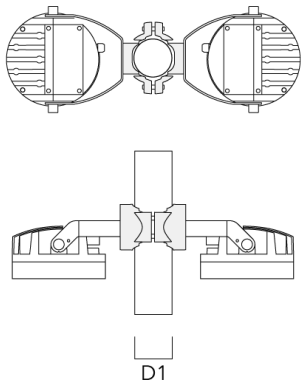

Technische Änderungen und Irrtümer vorbehalten. - Erstellt am 23.11.2024

139-2378

FLC210 LED

we-ef

Beschreibung	Artikelnummer	D1	Gewicht (kg)
PC1 102-114/60 Mast­schelle, einfach (Ø 102-114)	139-2706	102-114	1.20

PC2 114-133/60 Mast­schelle, zweifach (Ø 114-133)	139-2709	114-133	1.40
--	----------	---------	------

WE-EF LEUCHTEN GmbH

Töpinger Straße 16, 29646 Bispingen, Germany - Tel: +49 5194 909-0

info.germany@we-ef.com - <https://we-ef.com/de>