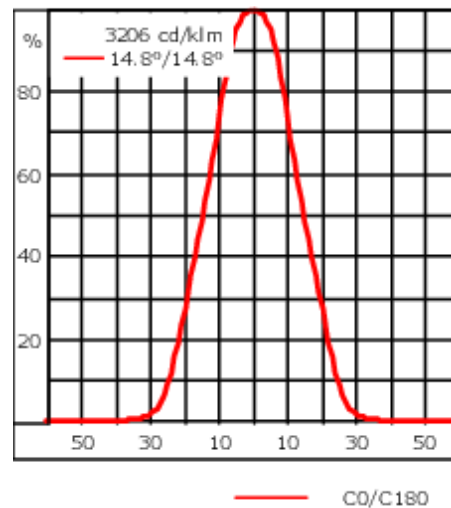

139-2378

FLC210 LED

we-ef

Spezifikationen

Materialbeschreibung

Gehäuse	Korrosionsbeständiger Aluminiumguss
Abdeckung	Sicherheitsglasscheibe
Farben	RAL9004 Signalschwarz RAL9006 Weißaluminium RAL9007 Graualuminium RAL7016 Anthrazitgrau RAL9016 Verkehrsweiß
Dichtung	CCG® Silikondichtung
Schrauben	PCS beschichtete Edelstahlschrauben
Schutzart	IP66
Schlagfestigkeit	IK07
Korrosionsbeständigkeit	5CE
Windangriffsfläche	0.018 m²

Elektrische Beschreibung

Netz	220-240V / 50-60 Hz
Netzgerät / Vorschaltgerät	Standard. Variante mit DALI erhältlich, bei Bestellung bitte angeben.
Leistungsfaktor	> 0.9
Überspannungsschutz	SP10

WE-EF LEUCHTEN GmbH

Töpinger Straße 16, 29646 Bispingen, Germany - Tel: +49 5194 909-0
info.germany@we-ef.com - <https://we-ef.com/de>

Technische Änderungen und Irrtümer vorbehalten. - Erstellt am 23.11.2024