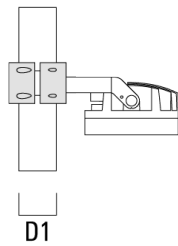

Technische Änderungen und Irrtümer vorbehalten. - Erstellt am 23.11.2024

139-2378

FLC210 LED

we-ef

Montagezubehör

Mastschelle TS

Beschreibung	Artikelnummer	D1	Gewicht (kg)	D
TS1-2/M12 Mastschelle, einfach (Ø 76-89)	147-0543	76-89	1.40	76-89