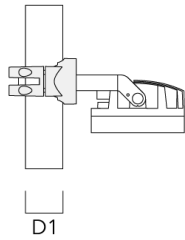

139-2378

FLC210 LED

we-ef

Montagezubehör

Mastschelle TS

Beschreibung	Artikelnummer	D1	Gewicht (kg)	D
TS1-2/M12 Mastschelle, einfach (Ø 76-89)	147-0543	76-89	1.40	76-89

Mastschelle PC

Beschreibung	Artikelnummer	D1	Gewicht (kg)
PC2 76-89/60 Mastschelle, zweifach (Ø 76-89)	139-2703	76-89	1.00

139-2378

FLC210 LED

we-ef

Beschreibung	Artikelnummer	D1	Gewicht (kg)
PC1 76-89/60 Mastschelle, einfach (Ø 76-89)	139-2702	76-89	1.00

PC2 102-114/60 Mastschelle, zweifach (Ø 102-114)	139-2707	102-114	1.20
--	----------	---------	------