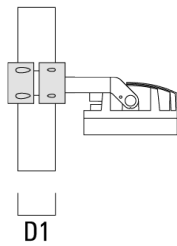

139-2378

FLC210 LED

we-ef

Montagezubehör

Mastschelle TS

Beschreibung	Artikelnummer	D1	Gewicht (kg)	D
TS1-2/M12 Mastschelle, einfach (Ø 76-89)	147-0543	76-89	1.40	76-89

Mastschelle PC

Beschreibung	Artikelnummer	D1	Gewicht (kg)
PC2 76-89/60 Mastschelle, zweifach (Ø 76-89)	139-2703	76-89	1.00