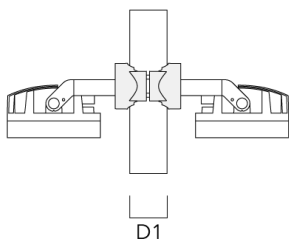

139-2378

FLC210 LED

we-ef

Beschreibung	Artikelnummer	D1	Gewicht (kg)
PC1 102-114/60 Mastschelle, einfach (Ø 102-114)	139-2706	102-114	1.20

PC2 114-133/60 Mastschelle, zweifach (Ø 114-133)	139-2709	114-133	1.40
---	----------	---------	------