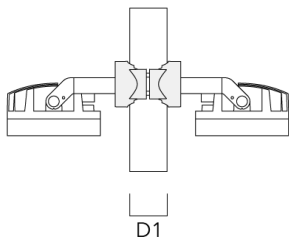

139-2378

FLC210 LED

we-ef

Beschreibung	Artikelnummer	D1	Gewicht (kg)
PC1 102-114/60 Mastschelle, einfach (Ø 102-114)	139-2706	102-114	1.20

PC2 114-133/60 Mastschelle, zweifach (Ø 114-133)	139-2709	114-133	1.40
---	----------	---------	------

139-2378

FLC210 LED

we-ef

Beschreibung	Artikelnummer	D1	Gewicht (kg)
PC1 114-133/60 Mastschelle, einfach (Ø 114-133)	139-2708	114-133	1.40

PC2 82-109/60 Mastschelle, zweifach (Ø 82-109)	139-2705	82-109	1.10
---	----------	--------	------