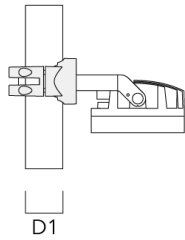

139-2378

FLC210 LED

we-ef

Beschreibung	Artikelnummer	D1	Gewicht (kg)
PC1 102-114/60 Mastschelle, einfach (Ø 102-114)	139-2706	102-114	1.20

PC2 114-133/60 Mastschelle, zweifach (Ø 114-133)	139-2709	114-133	1.40
---	----------	---------	------

139-2378

FLC210 LED

we-ef

Beschreibung	Artikelnummer	D1	Gewicht (kg)
PC1 114-133/60 Mastschelle, einfach (Ø 114-133)	139-2708	114-133	1.40

PC2 82-109/60 Mastschelle, zweifach (Ø 82-109)	139-2705	82-109	1.10
---	----------	--------	------