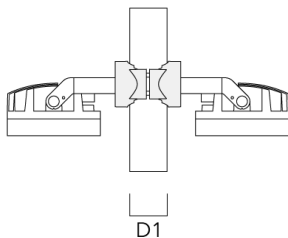

139-2378

FLC210 LED

we-ef

Montagezubehör

Mastschelle TS

Beschreibung	Artikelnummer	D1	Gewicht (kg)	D
TS1-2/M12 Mastschelle, einfach (Ø 76-89)	147-0543	76-89	1.40	76-89

Mastschelle PC

Beschreibung	Artikelnummer	D1	Gewicht (kg)
PC2 76-89/60 Mastschelle, zweifach (Ø 76-89)	139-2703	76-89	1.00