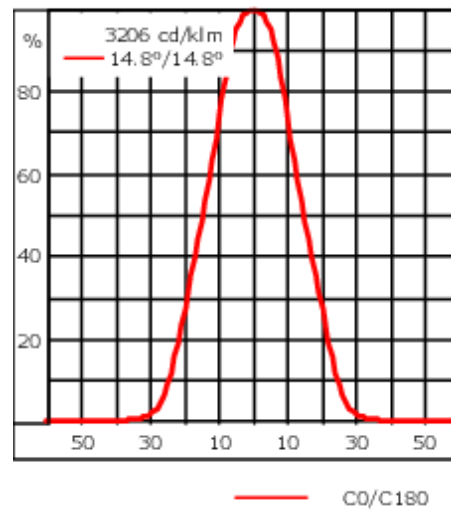

139-2378

FLC210 LED

we-ef

Spezifikationen

Materialbeschreibung

Gehäuse	Korrosionsbeständiger Aluminiumguss
Abdeckung	Sicherheitsglasscheibe
Farben	RAL9004 Signalschwarz RAL9007 Graualuminium RAL7016 Anthrazitgrau RAL9016 Verkehrsweiß
Dichtung	CCG® Silikondichtung
Schrauben	PCS beschichtete Edelstahlschrauben
Schutzart	IP66
Schlagfestigkeit	IK07
Korrosionsbeständigkeit	5CE
Windangriffsfläche	0.018 m²

Elektrische Beschreibung

Netzgerät / Vorschaltgerät	Standard. Variante mit DALI erhältlich, bei Bestellung bitte angeben.

Weitere Informationen

Lebensdauer	Ta=25° L90B10 > 90000h
Energieeffizienzklasse	D-E (Lichtquelle)

WE-EF Switzerland AG

Himmelrichstrasse 6, 6003 Luzern - Tel: +41 41 210 49 95
info.switzerland@we-ef.com - <https://we-ef.com/ch_de>
Technische Änderungen und Irrtümer vorbehalten. - Erstellt am 23.11.2024