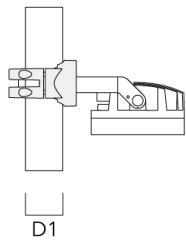

139-2378

FLC210 LED

we-ef

Beschreibung	Artikelnummer	D1	Gewicht (kg)
PC1 76-89/60 Mastschelle, einfach (Ø 76-89)	139-2702	76-89	1.00

PC2 102-114/60 Mastschelle, zweifach (Ø 102-114)	139-2707	102-114	1.20
--	----------	---------	------

139-2378

FLC210 LED

we-ef

Beschreibung	Artikelnummer	D1	Gewicht (kg)
PC1 102-114/60 Mastschelle, einfach (Ø 102-114)	139-2706	102-114	1.20

PC2 114-133/60 Mastschelle, zweifach (Ø 114-133)	139-2709	114-133	1.40
---	----------	---------	------