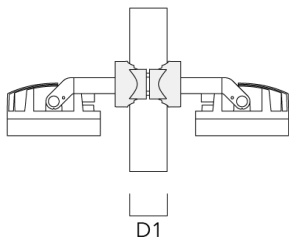

139-2378

FLC210 LED

we-ef

Beschreibung	Artikelnummer	D1	Gewicht (kg)
PC1 76-89/60 Mastschelle, einfach (Ø 76-89)	139-2702	76-89	1.00

PC2 102-114/60 Mastschelle, zweifach (Ø 102-114)	139-2707	102-114	1.20
--	----------	---------	------