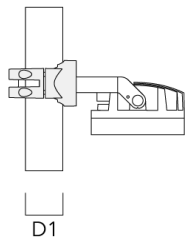

139-2378

FLC210 LED

we-ef

Beschreibung	Artikelnummer	D1	Gewicht (kg)
PC1 82-109/60 Mastschelle, einfach (Ø 82-109)	139-2704	82-109	1.10

WE-EF Switzerland AG

Himmelrichstrasse 6, 6003 Luzern - Tel: +41 41 210 49 95

info.switzerland@we-ef.com - <https://we-ef.com/ch_de>

Technische Änderungen und Irrtümer vorbehalten. - Erstellt am 23.11.2024