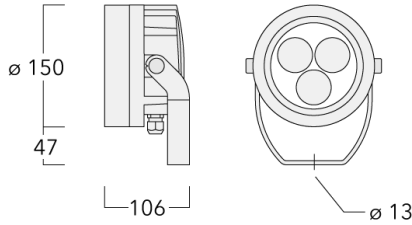

Poids	2.00 kg
Distribution de la lumière	faisceau symétrique, médium [M]
Source lumineuse	LED-3/9W / 250 mA - 4000 K
IRC	80
Alimentation électrique	ballast électronique
LEDs	3
Rated input power	11 W
Flux lumineux nominal (lm)	
LED Lumen	390
Total Lumen	1170
Tj	85
Rated lumens (lm)	
LED Lumen	342.1
Total Lumen	1026.2
Ta	25

139-2378

FLC210 LED

we-ef

Spécifications

Description du matériel

Corps	Corps en fonte d'aluminium
Lentille	Verre de sécurité
Couleurs	 RAL9004 Noir de sécurité  RAL9007 Aluminium gris  RAL7016 Gris anthracite  RAL9016 Blanc signalisation
Joint	Joint silicone CCG®
Visserie	PCS Inox avec revêtement polymère
IP	IP66
IK	IK07
Protection contre la corrosion	5CE
Surface exposée au vent	0.018 m ²