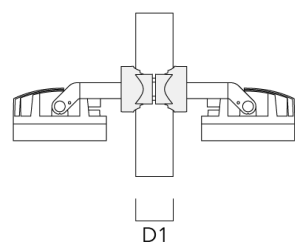

139-2378

FLC210 LED

we-ef

Description	Référence	D1	Poids (kg)
PC1 76-89/60 collier simple (Ø 76-89)	139-2702	76-89	1.00

PC2 102-114/60 collier double pour tube (Ø 102-114)	139-2707	102-114	1.20
---	----------	---------	------

Description	Référence	D1	Poids (kg)
PC1 102-114/60 collier simple (Ø 102-114)	139-2706	102-114	1.20

PC2 114-133/60 collier double pour tube (Ø 114-133)	139-2709	114-133	1.40
---	----------	---------	------

Description	Référence	D1	Poids (kg)
PC1 114-133/60 collier simple (Ø 114-133)	139-2708	114-133	1.40

PC2 82-109/60 collier double pour tube (Ø 82-109)	139-2705	82-109	1.10
---	----------	--------	------