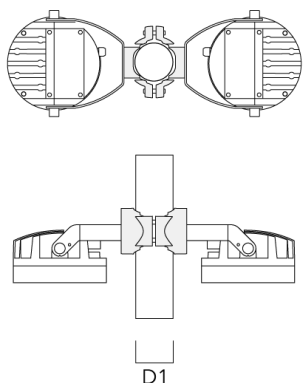

139-2378

FLC210 LED

we-ef

Description	Référence	D1	Poids (kg)
PC1 76-89/60 collier simple (Ø 76-89)	139-2702	76-89	1.00

PC2 102-114/60 collier double pour tube (Ø 102-114)	139-2707	102-114	1.20
---	----------	---------	------