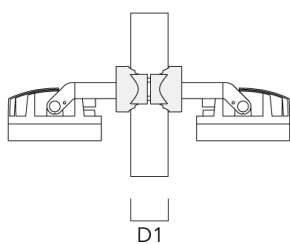

Description	Référence	D1	Poids (kg)
PC1 102-114/60 collier simple (Ø 102-114)	139-2706	102-114	1.20

PC2 114-133/60 collier double pour tube (Ø 114-133)	139-2709	114-133	1.40
---	----------	---------	------

Description	Référence	D1	Poids (kg)
PC1 114-133/60 collier simple (Ø 114-133)	139-2708	114-133	1.40

PC2 82-109/60 collier double pour tube (Ø 82-109)	139-2705	82-109	1.10
---	----------	--------	------