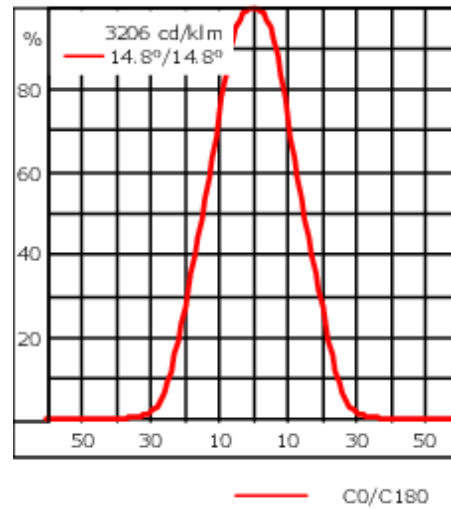

139-2378

FLC210 LED

we-ef

Spécifications

Description du matériel

Corps	Corps en fonte d'aluminium
Lentille	Verre de sécurité
Couleurs	RAL9004 Noir de sécurité RAL9007 Aluminium gris RAL7016 Gris anthracite RAL9016 Blanc signalisation
Joint	Joint silicone CCG®
Visserie	PCS Inox avec revêtement polymère
IP	IP66
IK	IK07
Protection contre la corrosion	5CE
Surface exposée au vent	0.018 m²

Description électrique

Driver	Standard - version DALI disponible en option

WE-EF Switzerland AG

Himmelrichstrasse 6, 6003 Luzern - Téléphone: +41 22 752 49 94

info.switzerland@we-ef.com - <https://we-ef.com/ch_fr>

Sous réserve de modifications techniques et d'erreurs. - Généré le 23/10/2024