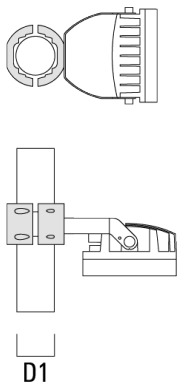

Collier pour mâts TS

Description	Référence	D1	Poids (kg)	D
TS1-2/M12 collier simple pour tube (Ø 76-89)	147-0543	76-89	1.40	76-89

Collier pour mâts PC

Description	Référence	D1	Poids (kg)
PC2 76-89/60 collier double pour tube (Ø 76-89)	139-2703	76-89	1.00

139-2378

FLC210 LED

we-ef

Description	Référence	D1	Poids (kg)
PC1 76-89/60 collier simple (Ø 76-89)	139-2702	76-89	1.00

PC2 102-114/60 collier double pour tube (Ø 102-114)	139-2707	102-114	1.20
---	----------	---------	------