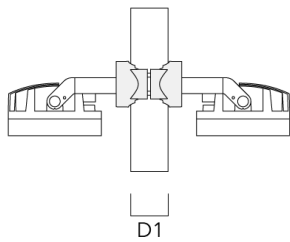

139-2378

FLC210 LED

we-ef

Description	Référence	D1	Poids (kg)
PC1 76-89/60 collier simple (Ø 76-89)	139-2702	76-89	1.00

PC2 102-114/60 collier double pour tube (Ø 102-114)	139-2707	102-114	1.20
---	----------	---------	------

Description	Référence	D1	Poids (kg)
PC1 102-114/60 collier simple (Ø 102-114)	139-2706	102-114	1.20

PC2 114-133/60 collier double pour tube (Ø 114-133)	139-2709	114-133	1.40
---	----------	---------	------