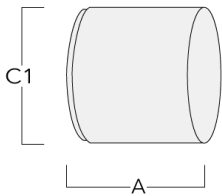

139-2382

FLC210 LED

we-ef

Seitenblende

Beschreibung	Artikelnummer	A	C1
ES-FLC210-LED	139-2406	86	149

Abblendtubus

Beschreibung	Artikelnummer	A	C1
ET-FLC210-LED	139-2407	86	149

WE-EF LEUCHTEN GmbH