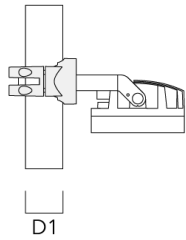

PC2 114-133/60 Mast­schelle, zweifach (Ø 114-133)	139-2709	114-133	1.40
--	----------	---------	------

WE-EF LEUCHTEN GmbH

Töpinger Straße 16, 29646 Bispingen, Germany - Tel: +49 5194 909-0

info.germany@we-ef.com - <https://we-ef.com/de>

Technische Änderungen und Irrtümer vorbehalten. - Erstellt am 23.11.2024

139-2382

FLC210 LED

we-ef

Beschreibung	Artikelnummer	D1	Gewicht (kg)
PC1 114-133/60 Mastschelle, einfach (Ø 114-133)	139-2708	114-133	1.40