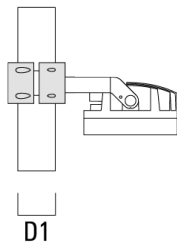

info.germany@we-ef.com - <https://we-ef.com/de>

Technische Änderungen und Irrtümer vorbehalten. - Erstellt am 23.11.2024

139-2382

FLC210 LED

we-ef

Montagezubehör

Mastschelle TS

Beschreibung	Artikelnummer	D1	Gewicht (kg)	D
TS1-2/M12 Mastschelle, einfach (Ø 76-89)	147-0543	76-89	1.40	76-89