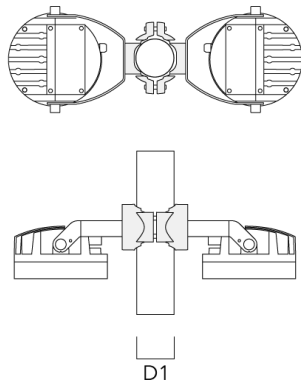

WE-EF LEUCHTEN GmbH

Töpinger Straße 16, 29646 Bispingen, Germany - Tel: +49 5194 909-0

info.germany@we-ef.com - <https://we-ef.com/de>

Technische Änderungen und Irrtümer vorbehalten. - Erstellt am 23.11.2024