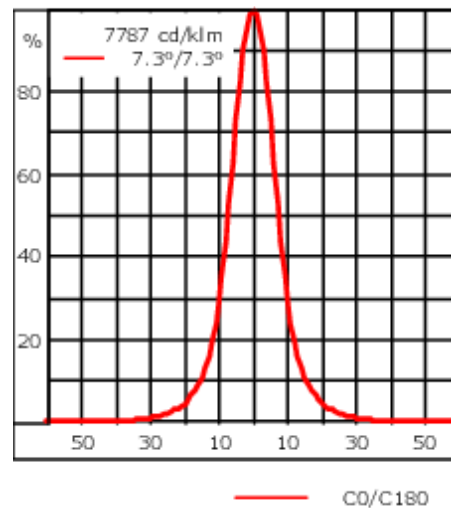

Gewicht	2.00 kg
Lichtverteilung	symmetrisch engstrahlend [E]
Lichtquelle	LED-3/9W / 250 mA - 2700 K
CRI	80
Netz	EVG
LEDs	3
Bemessungsleistung	11 W
Nominal Lichtstrom (lm)	
LED Lumen	365
Total Lumen	1095
Tj	85
Bemessungslichtstrom (lm)	
LED Lumen	294.7
Total Lumen	884.2
Ta	25