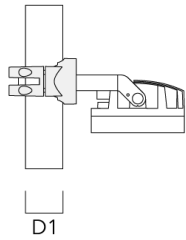

Technische Änderungen und Irrtümer vorbehalten. - Erstellt am 23.11.2024

139-2382

FLC210 LED

we-ef

Beschreibung	Artikelnummer	D1	Gewicht (kg)
PC1 114-133/60 Mastschelle, einfach (Ø 114-133)	139-2708	114-133	1.40

PC2 82-109/60 Mastschelle, zweifach (Ø 82-109)	139-2705	82-109	1.10
---	----------	--------	------

WE-EF LEUCHTEN GmbH

Töpinger Straße 16, 29646 Bispingen, Germany - Tel: +49 5194 909-0

info.germany@we-ef.com - <https://we-ef.com/de>

Technische Änderungen und Irrtümer vorbehalten. - Erstellt am 23.11.2024

139-2382

FLC210 LED

we-ef

Beschreibung	Artikelnummer	D1	Gewicht (kg)
PC1 82-109/60 Mastschelle, einfach (Ø 82-109)	139-2704	82-109	1.10