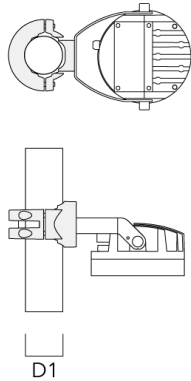

Technische Änderungen und Irrtümer vorbehalten. - Erstellt am 23.11.2024

139-2382

FLC210 LED

we-ef

Beschreibung	Artikelnummer	D1	Gewicht (kg)
PC1 102-114/60 Mast­schelle, einfach (Ø 102-114)	139-2706	102-114	1.20