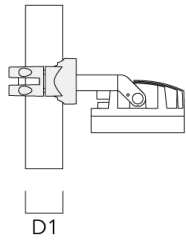

PC2 114-133/60 Mastschelle, zweifach (Ø 114-133)	139-2709	114-133	1.40
---	----------	---------	------

WE-EF Switzerland AG

Himmelrichstrasse 6, 6003 Luzern - Tel: +41 41 210 49 95

info.switzerland@we-ef.com - https://we-ef.com/ch_de

Technische Änderungen und Irrtümer vorbehalten. - Erstellt am 23.10.2024

139-2382

FLC210 LED

we-ef

Beschreibung	Artikelnummer	D1	Gewicht (kg)
PC1 114-133/60 Mastschelle, einfach (Ø 114-133)	139-2708	114-133	1.40