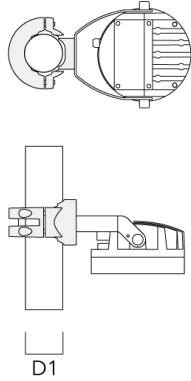

Technische Änderungen und Irrtümer vorbehalten. - Erstellt am 23.10.2024

139-2382

FLC210 LED

we-ef

Beschreibung	Artikelnummer	D1	Gewicht (kg)
PC1 102-114/60 Mastschelle, einfach (Ø 102-114)	139-2706	102-114	1.20