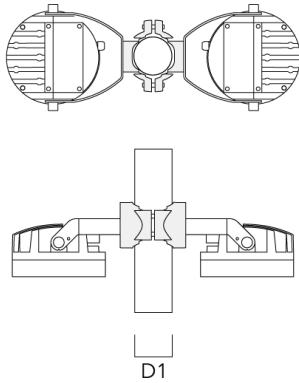

WE-EF Switzerland AG

Himmelrichstrasse 6, 6003 Luzern - Tel: +41 41 210 49 95

info.switzerland@we-ef.com - <https://we-ef.com/ch_de>

Technische Änderungen und Irrtümer vorbehalten. - Erstellt am 23.10.2024