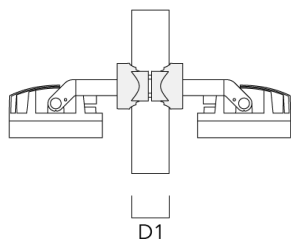

WE-EF Switzerland AG

Himmelrichstrasse 6, 6003 Luzern - Tel: +41 41 210 49 95

info.switzerland@we-ef.com - <https://we-ef.com/ch_de>

Technische Änderungen und Irrtümer vorbehalten. - Erstellt am 23.10.2024