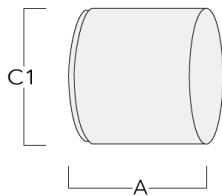

139-2382

FLC210 LED

we-ef

Beschreibung	Artikelnummer	A	C1
ES-FLC210-LED	139-2406	86	149

Abblendtubus

Beschreibung	Artikelnummer	A	C1
ET-FLC210-LED	139-2407	86	149

WE-EF Switzerland AG

Himmelrichstrasse 6, 6003 Luzern - Tel: +41 41 210 49 95