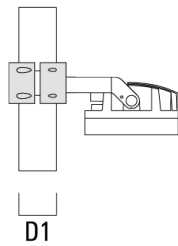

WE-EF Switzerland AG

139-2382

FLC210 LED

we-ef

Montagezubehör

Mastschelle TS

Beschreibung	Artikelnummer	D1	Gewicht (kg)	D
TS1-2/M12 Mastschelle, einfach (Ø 76-89)	147-0543	76-89	1.40	76-89

Mastschelle PC