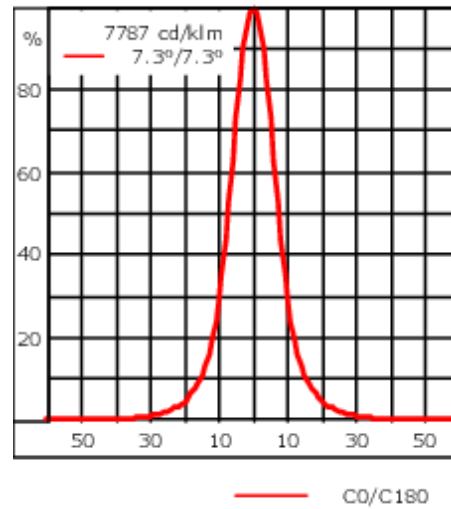

Gewicht	2.00 kg
Lichtverteilung	symmetric, narrow beam [E]
Lichtquelle	LED-3/9W / 250 mA - 2700 K
CRI	80
Netz	EVG
LEDs	3
Bemessungsleistung	11 W

Nominal Lichtstrom (lm)

LED Lumen	365
Total Lumen	1095
Tj	85

Bemessungslichtstrom (lm)

LED Lumen	294.7
Total Lumen	884.2
Ta	25

Spezifikationen

Materialbeschreibung

Gehäuse	Korrosionsbeständiger Aluminiumguss
Abdeckung	Sicherheitsglasscheibe
Farben	 RAL9004 Signalschwarz  RAL9007 Graualuminium  RAL7016 Anthrazitgrau  RAL9016 Verkehrsweiß
Dichtung	CCG® Silikondichtung
Schrauben	PCS beschichtete Edelstahlschrauben
Schutzart	IP66
Schlagfestigkeit	IK07
Korrosionsbeständigkeit	5CE
Windangriffsfläche	0.018 m ²