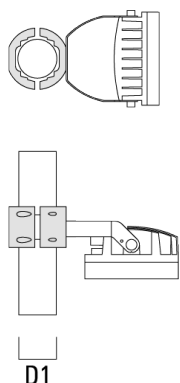

Description

IP66. Classe I. IK07. Corps en fonte d'aluminium. Visserie inox avec traitement PCS. Protection contre la corrosion 5CE. Joint silicone. Verre de sécurité. Luminaire pilotable en DALI.

Poids	2.00 kg
Types photométries	faisceau symétrique, intensif [E]
Type de Lampes	LED-3/9W / 250 mA - 2700 K
IRC	80
Alimentation électrique	ballast électronique
LEDs	3
Rated input power	11 W
Flux lumineux nominal (lm)	
LED Lumen	365
Total Lumen	1095
Tj	85
Rated lumens (lm)	
LED Lumen	294.7
Total Lumen	884.2
Ta	25

139-2382

FLC210 LED

we-ef

Accessoires d'installation

Collier pour mâts TS

Description	Code produit	D1	Poids (kg)	D
TS1-2/M12 collier simple pour tube (Ø 76-89)	147-0543	76-89	1.40	76-89

Collier pour mâts PC

Description	Code produit	D1	Poids (kg)
PC2 76-89/60 collier double pour tube (Ø 76-89)	139-2703	76-89	1.00

WE-EF LUMIERE

ZAC de Chesnes Nord, 6 Rue de Brisson, CS80330, 38290 Satolas et Bonce - Téléphone: +33 4 74 99 14 44
info.france@we-ef.com - <https://we-ef.com/fr>

Sous réserve de modifications techniques et d'erreurs. - Généré le 23/11/2024

139-2382

FLC210 LED

we-ef

Description	Code produit	D1	Poids (kg)
PC1 76-89/60 collier simple (Ø 76-89)	139-2702	76-89	1.00

PC2 102-114/60 collier double pour tube (Ø 102-114)	139-2707	102-114	1.20
-----------------------------------------------------	----------	---------	------