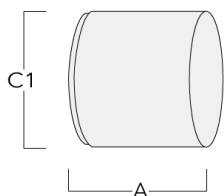

Sous réserve de modifications techniques et d'erreurs. - Généré le 23/11/2024

139-2382

FLC210 LED

we-ef

Visière

Description	Code produit	A	C1
ES-FLC210-LED	139-2406	86	149

Canon anti-éblouissement

Description	Code produit	A	C1
ET-FLC210-LED	139-2407	86	149