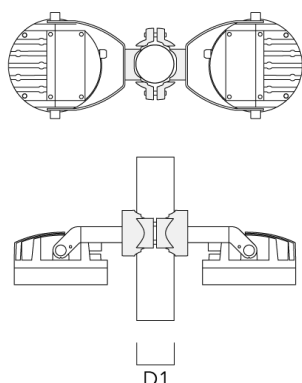

139-2382

FLC210 LED

we-ef

Accessoires d'installation

Collier pour mâts TS

Description	Code produit	D1	Poids (kg)	D
TS1-2/M12 collier simple pour tube (Ø 76-89)	147-0543	76-89	1.40	76-89

Collier pour mâts PC

Description	Code produit	D1	Poids (kg)
PC2 76-89/60 collier double pour tube (Ø 76-89)	139-2703	76-89	1.00

WE-EF LUMIERE

ZAC de Chesnes Nord, 6 Rue de Brisson, CS80330, 38290 Satolas et Bonce - Téléphone: +33 4 74 99 14 44
info.france@we-ef.com - <https://we-ef.com/fr>

Sous réserve de modifications techniques et d'erreurs. - Généré le 23/11/2024

139-2382

FLC210 LED

we-ef

Description	Code produit	D1	Poids (kg)
PC1 76-89/60 collier simple (Ø 76-89)	139-2702	76-89	1.00

PC2 102-114/60 collier double pour tube (Ø 102-114)	139-2707	102-114	1.20
-----------------------------------------------------	----------	---------	------