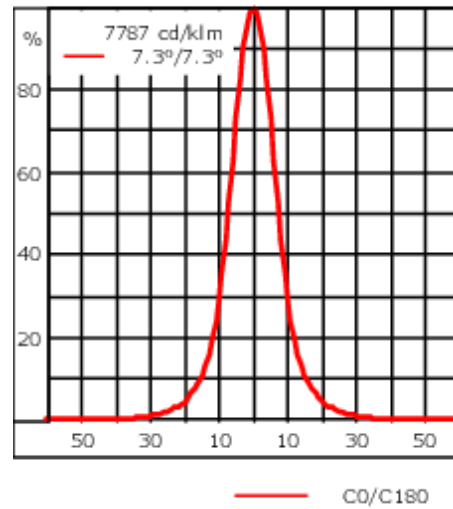

139-2382

FLC210 LED

we-ef

Spécifications

Description du matériel

Corps	Corps en fonte d'aluminium
Lentille	Verre de sécurité
Couleurs	Peinture poudre disponible avec 35 couleurs différents
Joint	Joint silicone CCG®
Visserie	PCS Inox avec revêtement polymère
IP	IP66
IK	IK07
Protection contre la corrosion	5CE
Surface exposée au vent	0.018 m²

Description électrique

Driver	Luminaire pilotable en DALI

Informations complémentaires

Durée de vie	Ta=25° L90B10 > 90000h
Classe d'efficacité énergétique	D-E

WE-EF LUMIERE

ZAC de Chesnes Nord, 6 Rue de Brisson, CS80330, 38290 Satolas et Bonce - Téléphone: +33 4 74 99 14 44
info.france@we-ef.com - <https://we-ef.com/fr>

Sous réserve de modifications techniques et d'erreurs. - Généré le 23/11/2024