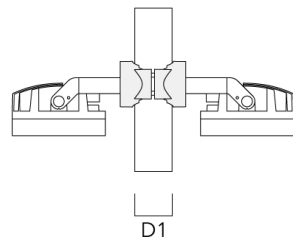

WE-EF Switzerland AG

Himmelrichstrasse 6, 6003 Luzern - Tel: +41 41 210 49 95

info.switzerland@we-ef.com - <https://we-ef.com/ch_de>

Technische Änderungen und Irrtümer vorbehalten. - Erstellt am 23.10.2024