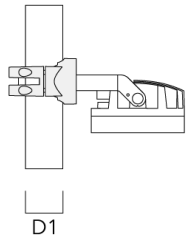

Beschreibung	Artikelnummer	D1	Gewicht (kg)
PC1 102-114/60 Mastschelle, einfach (Ø 102-114)	139-2706	102-114	1.20

PC2 114-133/60 Mastschelle, zweifach (Ø 114-133)	139-2709	114-133	1.40
---	----------	---------	------

139-2380

FLC210 LED

we-ef

Beschreibung	Artikelnummer	D1	Gewicht (kg)
PC1 114-133/60 Mastschelle, einfach (Ø 114-133)	139-2708	114-133	1.40

PC2 82-109/60 Mastschelle, zweifach (Ø 82-109)	139-2705	82-109	1.10
---	----------	--------	------