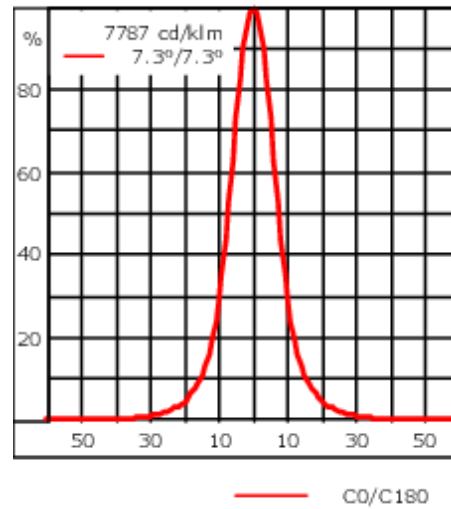

Gewicht	2.00 kg
Lichtverteilung	symmetric, narrow beam [E]
Lichtquelle	LED-3/9W / 250 mA - 3000 K
CRI	80
Netz	EVG
LEDs	3
Bemessungsleistung	11 W

Nominal Lichtstrom (lm)

LED Lumen	365
Total Lumen	1095
Tj	85

Bemessungslichtstrom (lm)

LED Lumen	294.7
Total Lumen	884.2
Ta	25

Spezifikationen

Materialbeschreibung

Gehäuse	Korrosionsbeständiger Aluminiumguss
Abdeckung	Sicherheitsglasscheibe
Farben	 RAL9004 Signalschwarz  RAL9007 Graualuminium  RAL7016 Anthrazitgrau  RAL9016 Verkehrsweiß
Dichtung	CCG® Silikondichtung
Schrauben	PCS beschichtete Edelstahlschrauben
Schutzart	IP66
Schlagfestigkeit	IK07
Korrosionsbeständigkeit	5CE
Windangriffsfläche	0.018 m ²