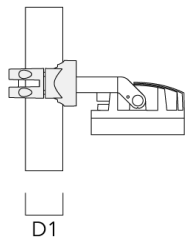

PC2 114-133/60 Mastschelle, zweifach (Ø 114-133)	139-2709	114-133	1.40
---	----------	---------	------

WE-EF Switzerland AG

Himmelrichstrasse 6, 6003 Luzern - Tel: +41 41 210 49 95

info.switzerland@we-ef.com - https://we-ef.com/ch_de

Technische Änderungen und Irrtümer vorbehalten. - Erstellt am 23.10.2024

139-2380

FLC210 LED

we-ef

Beschreibung	Artikelnummer	D1	Gewicht (kg)
PC1 114-133/60 Mastschelle, einfach (Ø 114-133)	139-2708	114-133	1.40