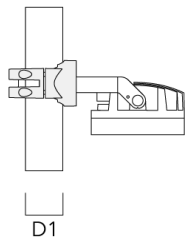

PC2 82-109/60 Mastschelle, zweifach (Ø 82-109)	139-2705	82-109	1.10
---	----------	--------	------

WE-EF Switzerland AG

Himmelrichstrasse 6, 6003 Luzern - Tel: +41 41 210 49 95

info.switzerland@we-ef.com - https://we-ef.com/ch_de

Technische Änderungen und Irrtümer vorbehalten. - Erstellt am 23.10.2024

139-2380

FLC210 LED

we-ef

Beschreibung	Artikelnummer	D1	Gewicht (kg)
PC1 82-109/60 Mastschelle, einfach (Ø 82-109)	139-2704	82-109	1.10