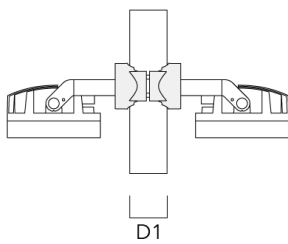

WE-EF Switzerland AG

Himmelrichstrasse 6, 6003 Luzern - Tel: +41 41 210 49 95

info.switzerland@we-ef.com - <https://we-ef.com/ch_de>

Technische Änderungen und Irrtümer vorbehalten. - Erstellt am 23.10.2024