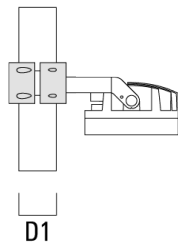

WE-EF Switzerland AG

139-2380

FLC210 LED

we-ef

Montagezubehör

Mastschelle TS

Beschreibung	Artikelnummer	D1	Gewicht (kg)	D
TS1-2/M12 Mastschelle, einfach (Ø 76-89)	147-0543	76-89	1.40	76-89

Mastschelle PC