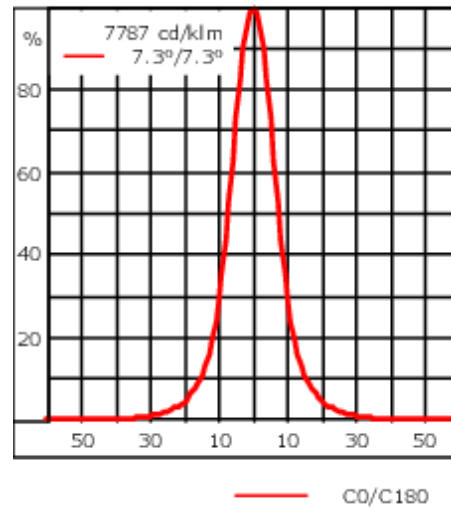

Spezifikationen

Materialbeschreibung

Gehäuse	Korrosionsbeständiger Aluminiumguss
Abdeckung	Sicherheitsglasscheibe
Farben	RAL9004 Signalschwarz RAL9007 Graualuminium RAL7016 Anthrazitgrau RAL9016 Verkehrsweiß
Dichtung	CCG® Silikondichtung
Schrauben	PCS beschichtete Edelstahlschrauben
Schutzart	IP66
Schlagfestigkeit	IK07
Korrosionsbeständigkeit	5CE
Windangriffsfläche	0.018 m²

Elektrische Beschreibung

Netzgerät / Vorschaltgerät	Standard. Variante mit DALI erhältlich, bei Bestellung bitte angeben.

Weitere Informationen

Lebensdauer	Ta=25° L90B10 > 90000h
Energieeffizienzklasse	D-E (Lichtquelle)

WE-EF Switzerland AG