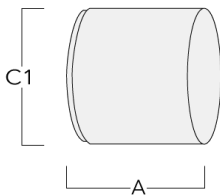

139-2380

FLC210 LED

we-ef

Beschreibung	Artikelnummer	A	C1
ES-FLC210-LED	139-2406	86	149

Abblendtubus

Beschreibung	Artikelnummer	A	C1
ET-FLC210-LED	139-2407	86	149

WE-EF Switzerland AG

Himmelrichstrasse 6, 6003 Luzern - Tel: +41 41 210 49 95