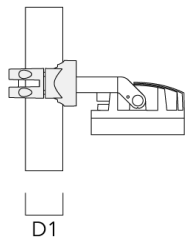

139-2380

FLC210 LED

we-ef

Beschreibung	Artikelnummer	D1	Gewicht (kg)
PC1 82-109/60 Mastschelle, einfach (Ø 82-109)	139-2704	82-109	1.10

WE-EF Switzerland AG

Himmelrichstrasse 6, 6003 Luzern - Tel: +41 41 210 49 95

info.switzerland@we-ef.com - <https://we-ef.com/ch_de>

Technische Änderungen und Irrtümer vorbehalten. - Erstellt am 23.11.2024