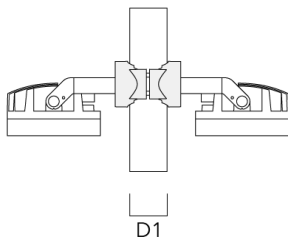

WE-EF Switzerland AG

Himmelrichstrasse 6, 6003 Luzern - Tel: +41 41 210 49 95

info.switzerland@we-ef.com - <https://we-ef.com/ch_de>

Technische Änderungen und Irrtümer vorbehalten. - Erstellt am 23.11.2024