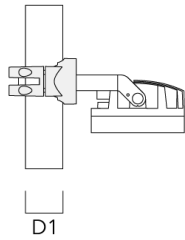

Beschreibung	Artikelnummer	D1	Gewicht (kg)
PC2 76-89/60 Mastschelle, zweifach (Ø 76-89)	139-2703	76-89	1.00

WE-EF Switzerland AG

Himmelrichstrasse 6, 6003 Luzern - Tel: +41 41 210 49 95

info.switzerland@we-ef.com - https://we-ef.com/ch_de

Technische Änderungen und Irrtümer vorbehalten. - Erstellt am 23.11.2024

139-2380

FLC210 LED

we-ef

Beschreibung	Artikelnummer	D1	Gewicht (kg)
PC1 76-89/60 Mastschelle, einfach (Ø 76-89)	139-2702	76-89	1.00