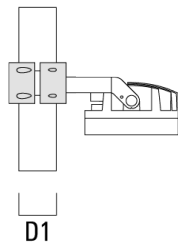

WE-EF Switzerland AG

139-2381

FLC210 LED

we-ef

Montagezubehör

Mastschelle TS

Beschreibung	Artikelnummer	D1	Gewicht (kg)	D
TS1-2/M12 Mastschelle, einfach (Ø 76-89)	147-0543	76-89	1.40	76-89

Mastschelle PC