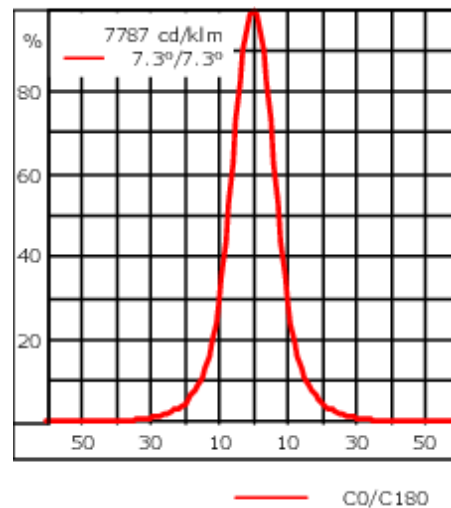

Gewicht	2.00 kg
Lichtverteilung	symmetric, narrow beam [E]
Lichtquelle	LED-3/9W / 250 mA - 4000 K
CRI	80
Netz	EVG
LEDs	3
Bemessungsleistung	11 W

Nominal Lichtstrom (lm)

LED Lumen	390
Total Lumen	1170
Tj	85

Bemessungslichtstrom (lm)

LED Lumen	314.9
Total Lumen	944.8
Ta	25

Spezifikationen

Materialbeschreibung

Gehäuse	Korrosionsbeständiger Aluminiumguss
Abdeckung	Sicherheitsglasscheibe
Farben	<div style="display: flex; flex-direction: column; gap: 5px;"> <div> RAL9004 Signalschwarz</div> <div> RAL9007 Graualuminium</div> <div> RAL7016 Anthrazitgrau</div> <div> RAL9016 Verkehrsweiß</div> </div>
Dichtung	CCG® Silikondichtung
Schrauben	PCS beschichtete Edelstahlschrauben
Schutzart	IP66
Schlagfestigkeit	IK07
Korrosionsbeständigkeit	5CE
Windangriffsfläche	0.018 m ²