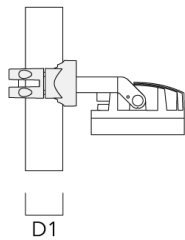

Beschreibung	Artikelnummer	D1	Gewicht (kg)
PC1 102-114/60 Mastschelle, einfach (Ø 102-114)	139-2706	102-114	1.20

PC2 114-133/60 Mastschelle, zweifach (Ø 114-133)	139-2709	114-133	1.40
---	----------	---------	------

139-2381

FLC210 LED

we-ef

Beschreibung	Artikelnummer	D1	Gewicht (kg)
PC1 114-133/60 Mastschelle, einfach (Ø 114-133)	139-2708	114-133	1.40

PC2 82-109/60 Mastschelle, zweifach (Ø 82-109)	139-2705	82-109	1.10
---	----------	--------	------