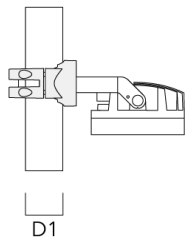

139-2381

FLC210 LED

we-ef

Beschreibung	Artikelnummer	D1	Gewicht (kg)
PC1 76-89/60 Mastschelle, einfach (Ø 76-89)	139-2702	76-89	1.00

PC2 102-114/60 Mastschelle, zweifach (Ø 102-114)	139-2707	102-114	1.20