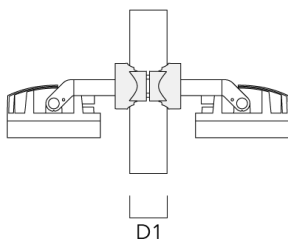

Beschreibung	Artikelnummer	D1	Gewicht (kg)
PC1 102-114/60 Mastschelle, einfach (Ø 102-114)	139-2706	102-114	1.20

PC2 114-133/60 Mastschelle, zweifach (Ø 114-133)	139-2709	114-133	1.40
---	----------	---------	------

139-2381

FLC210 LED

we-ef

Beschreibung	Artikelnummer	D1	Gewicht (kg)
PC1 114-133/60 Mastschelle, einfach (Ø 114-133)	139-2708	114-133	1.40

PC2 82-109/60 Mastschelle, zweifach (Ø 82-109)	139-2705	82-109	1.10
---	----------	--------	------