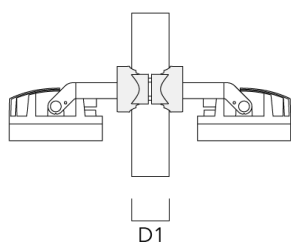

PC2 102-114/60 Mastschelle, zweifach (Ø 102-114)	139-2707	102-114	1.20
--	----------	---------	------

WE-EF Switzerland AG

Himmelrichstrasse 6, 6003 Luzern - Tel: +41 41 210 49 95
info.switzerland@we-ef.com - https://we-ef.com/ch_de
Technische Änderungen und Irrtümer vorbehalten. - Erstellt am 23.11.2024

Beschreibung	Artikelnummer	D1	Gewicht (kg)
PC1 102-114/60 Mastschelle, einfach (Ø 102-114)	139-2706	102-114	1.20

PC2 114-133/60 Mastschelle, zweifach (Ø 114-133)	139-2709	114-133	1.40
---	----------	---------	------