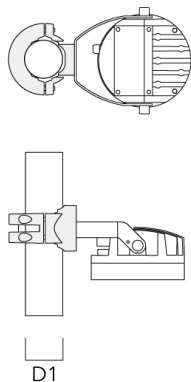

### Mastschelle PC

Beschreibung	Artikelnummer	D1	Gewicht (kg)
PC2 76-89/60 Mastschelle, zweifach (Ø 76-89)	139-2703	76-89	1.00

139-2385

FLC210 LED

**we-ef**

Beschreibung	Artikelnummer	D1	Gewicht (kg)
PC1 76-89/60 Mastschelle, einfach (Ø 76-89)	139-2702	76-89	1.00

PC2 102-114/60 Mastschelle, zweifach (Ø 102-114)	139-2707	102-114	1.20
--	----------	---------	------