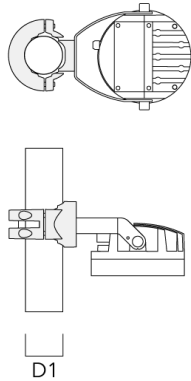

139-2385

FLC210 LED

**we-ef**

---

Beschreibung	Artikelnummer	D1	Gewicht (kg)
PC1 102-114/60 Mastshell, einfach (Ø 102-114)	139-2706	102-114	1.20

---

---

PC2 114-133/60 Mastshell, zweifach (Ø 114-133)	139-2709	114-133	1.40
---	----------	---------	------