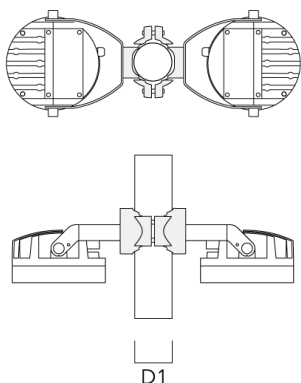

## Montagezubehör

### Mastschelle TS

Beschreibung	Artikelnummer	D1	Gewicht (kg)	D
TS1-2/M12 Mastschelle, einfach (Ø 76-89)	147-0543	76-89	1.40	76-89

### Mastschelle PC

Beschreibung	Artikelnummer	D1	Gewicht (kg)
PC2 76-89/60 Mastschelle, zweifach (Ø 76-89)	139-2703	76-89	1.00