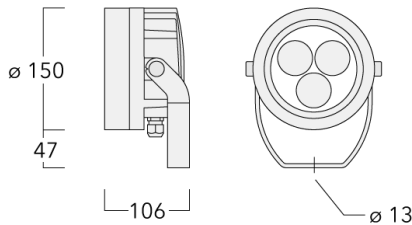

Gewicht	2.00 kg
Lichtverteilung	symmetrisch extrem engstrahlend [EE]
Lichtquelle	LED-3/9W / 250 mA - 2700 K
CRI	80
Netz	EVG
LEDs	3
Bemessungsleistung	11 W
<b>Nominal Lichtstrom (lm)</b>	
LED Lumen	365
Total Lumen	1095
Tj	85
<b>Bemessungslichtstrom (lm)</b>	
LED Lumen	324.4
Total Lumen	973.1
Ta	25