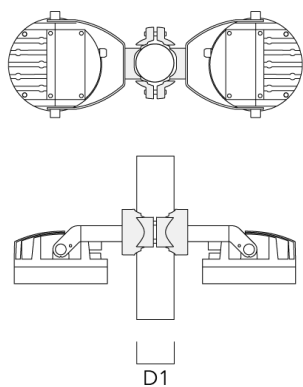

### Mastschelle PC

Beschreibung	Artikelnummer	D1	Gewicht (kg)
PC2 76-89/60 Mastschelle, zweifach (Ø 76-89)	139-2703	76-89	1.00

139-2385

FLC210 LED

**we-ef**

Beschreibung	Artikelnummer	D1	Gewicht (kg)
PC1 76-89/60 Mastschelle, einfach (Ø 76-89)	139-2702	76-89	1.00

PC2 102-114/60 Mastschelle, zweifach (Ø 102-114)	139-2707	102-114	1.20
--	----------	---------	------

139-2385

FLC210 LED

**we-ef**

---

Beschreibung	Artikelnummer	D1	Gewicht (kg)
PC1 102-114/60 Mastshell, einfach (Ø 102-114)	139-2706	102-114	1.20

---

---

PC2 114-133/60 Mastshell, zweifach (Ø 114-133)	139-2709	114-133	1.40
---	----------	---------	------