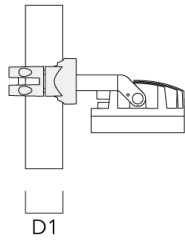

139-2385

FLC210 LED

**we-ef**

---

Beschreibung	Artikelnummer	D1	Gewicht (kg)
PC1 114-133/60 Mastschelle, einfach (Ø 114-133)	139-2708	114-133	1.40

---

---

PC2 82-109/60 Mastschelle, zweifach (Ø 82-109)	139-2705	82-109	1.10
---	----------	--------	------