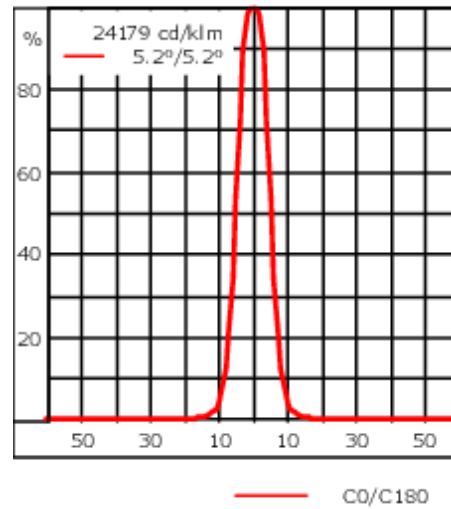

Gewicht	2.00 kg
Lichtverteilung	symmetrisch extrem engstrahlend [EE]
Lichtquelle	LED-3/9W / 250 mA - 2700 K
CRI	80
Netz	EVG
LEDs	3
Bemessungsleistung	11 W
<b>Nominal Lichtstrom (lm)</b>	
LED Lumen	365
Total Lumen	1095
Tj	85
<b>Bemessungslichtstrom (lm)</b>	
LED Lumen	324.4
Total Lumen	973.1
Ta	25