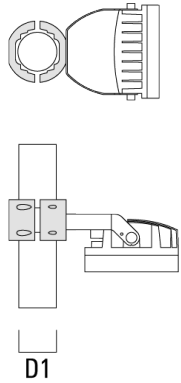

### Mastschelle TS

Beschreibung	Artikelnummer	D1	Gewicht (kg)	D
TS1-2/M12 Mastschelle, einfach (Ø 76-89)	147-0543	76-89	1.40	76-89