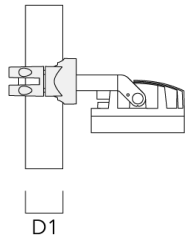

139-2385

FLC210 LED

**we-ef**

---

Beschreibung	Artikelnummer	D1	Gewicht (kg)
PC1 82-109/60 Mastschelle, einfach (Ø 82-109)	139-2704	82-109	1.10

---

139-2385

FLC210 LED