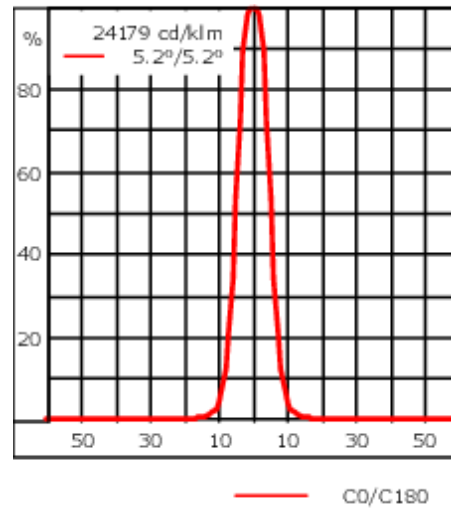

Spezifikationen

Materialbeschreibung

Gehäuse	Korrosionsbeständiger Aluminiumguss
Abdeckung	Sicherheitsglasscheibe
Farben	RAL9004 Signalschwarz RAL9007 Graualuminium RAL7016 Anthrazitgrau RAL9016 Verkehrsweiß
Dichtung	CCG® Silikondichtung
Schrauben	PCS beschichtete Edelstahlschrauben
Schutzart	IP66
Schlagfestigkeit	IK07
Korrosionsbeständigkeit	5CE
Windangriffsfläche	0.018 m²

Elektrische Beschreibung

Netzgerät / Vorschaltgerät	Standard. Variante mit DALI erhältlich, bei Bestellung bitte angeben.

Weitere Informationen

Lebensdauer	Ta=25° L90B10 > 90000h
Energieeffizienzklasse	D-E (Lichtquelle)

WE-EF Switzerland AG