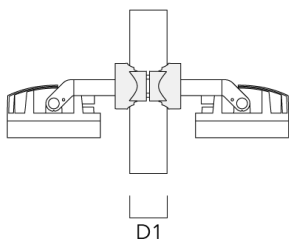

Beschreibung	Artikelnummer	D1	Gewicht (kg)
PC1 102-114/60 Mastschelle, einfach (Ø 102-114)	139-2706	102-114	1.20

PC2 114-133/60 Mastschelle, zweifach (Ø 114-133)	139-2709	114-133	1.40
---	----------	---------	------

139-2385

FLC210 LED

we-ef

Beschreibung	Artikelnummer	D1	Gewicht (kg)
PC1 114-133/60 Mastschelle, einfach (Ø 114-133)	139-2708	114-133	1.40

PC2 82-109/60 Mastschelle, zweifach (Ø 82-109)	139-2705	82-109	1.10
---	----------	--------	------