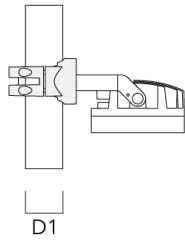

139-2385

FLC210 LED

we-ef

Beschreibung	Artikelnummer	D1	Gewicht (kg)
PC1 76-89/60 Mastschelle, einfach (Ø 76-89)	139-2702	76-89	1.00

PC2 102-114/60 Mastschelle, zweifach (Ø 102-114)	139-2707	102-114	1.20