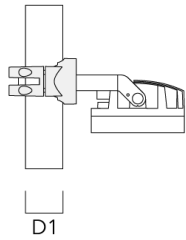

Technische Änderungen und Irrtümer vorbehalten. - Erstellt am 23.11.2024

139-2385

FLC210 LED

we-ef

Beschreibung	Artikelnummer	D1	Gewicht (kg)
PC1 76-89/60 Mastschelle, einfach (Ø 76-89)	139-2702	76-89	1.00

Beschreibung	Artikelnummer	D1	Gewicht (kg)
PC1 102-114/60 Mastschelle, einfach (Ø 102-114)	139-2706	102-114	1.20

PC2 114-133/60 Mastschelle, zweifach (Ø 114-133)	139-2709	114-133	1.40
---	----------	---------	------