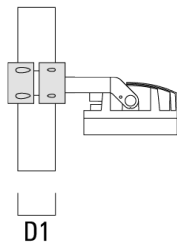

WE-EF Switzerland AG

139-2385

FLC210 LED

we-ef

Montagezubehör

Mastschelle TS

Beschreibung	Artikelnummer	D1	Gewicht (kg)	D
TS1-2/M12 Mastschelle, einfach (Ø 76-89)	147-0543	76-89	1.40	76-89

Mastschelle PC