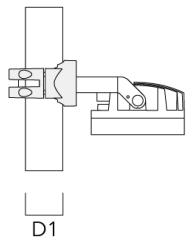

Beschreibung	Artikelnummer	D1	Gewicht (kg)
PC1 102-114/60 Mastschelle, einfach (Ø 102-114)	139-2706	102-114	1.20

PC2 114-133/60 Mastschelle, zweifach (Ø 114-133)	139-2709	114-133	1.40
---	----------	---------	------

139-2385

FLC210 LED

we-ef

Beschreibung	Artikelnummer	D1	Gewicht (kg)
PC1 114-133/60 Mastschelle, einfach (Ø 114-133)	139-2708	114-133	1.40

PC2 82-109/60 Mastschelle, zweifach (Ø 82-109)	139-2705	82-109	1.10
---	----------	--------	------