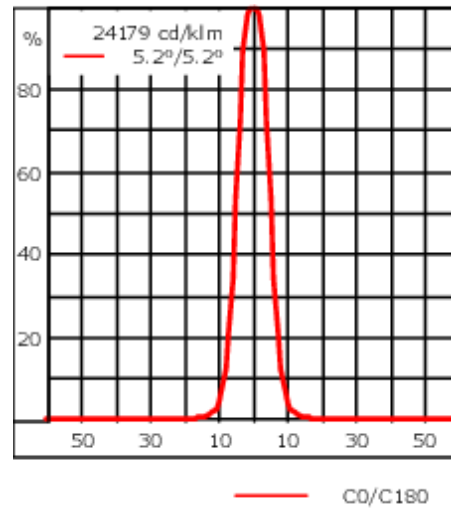

Spécifications

Description du matériel

Corps	Corps en fonte d'aluminium
Lentille	Verre de sécurité
Couleurs	Peinture poudre disponible avec 35 couleurs différents
Joint	Joint silicone CCG®
Visserie	PCS Inox avec revêtement polymère
IP	IP66
IK	IK07
Protection contre la corrosion	5CE
Surface exposée au vent	0.018 m²

Description électrique

Driver	Luminaire pilotable en DALI

Informations complémentaires

Durée de vie	Ta=25° L90B10 > 90000h
Classe d'efficacité énergétique	D-E

WE-EF LUMIERE

ZAC de Chesnes Nord, 6 Rue de Brisson, CS80330, 38290 Satolas et Bonce - Téléphone: +33 4 74 99 14 44
info.france@we-ef.com - <https://we-ef.com/fr>

Sous réserve de modifications techniques et d'erreurs. - Généré le 23/11/2024