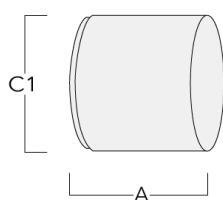

Sous réserve de modifications techniques et d'erreurs. - Généré le 23/11/2024

139-2385

FLC210 LED

we-ef

Visière

Description	Code produit	A	C1
ES-FLC210-LED	139-2406	86	149

Canon anti-éblouissement

Description	Code produit	A	C1
ET-FLC210-LED	139-2407	86	149