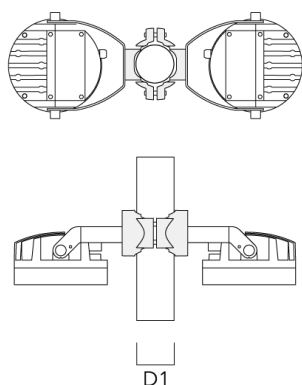

139-2385

FLC210 LED

we-ef

Accessoires d'installation

Collier pour mâts TS

Description	Code produit	D1	Poids (kg)	D
TS1-2/M12 collier simple pour tube (Ø 76-89)	147-0543	76-89	1.40	76-89

Collier pour mâts PC

Description	Code produit	D1	Poids (kg)
PC2 76-89/60 collier double pour tube (Ø 76-89)	139-2703	76-89	1.00

WE-EF LUMIERE

ZAC de Chesnes Nord, 6 Rue de Brisson, CS80330, 38290 Satolas et Bonce - Téléphone: +33 4 74 99 14 44
info.france@we-ef.com - <https://we-ef.com/fr>

Sous réserve de modifications techniques et d'erreurs. - Généré le 23/11/2024

139-2385

FLC210 LED

we-ef

Description	Code produit	D1	Poids (kg)
PC1 76-89/60 collier simple (Ø 76-89)	139-2702	76-89	1.00

PC2 102-114/60 collier double pour tube (Ø 102-114)	139-2707	102-114	1.20
---	----------	---------	------