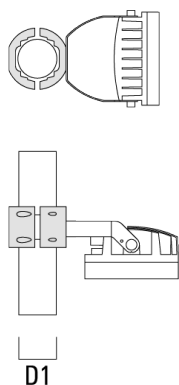

Description

IP66. Classe I. IK07. Corps en fonte d'aluminium. Visserie inox avec traitement PCS. Protection contre la corrosion 5CE. Joint silicone. Verre de sécurité. Luminaire pilotable en DALI.

Poids	2.00 kg
Types photométries	faisceau symétrique, ultra intensif [EE]
Type de Lampes	LED-3/9W / 250 mA - 2700 K
IRC	80
Alimentation électrique	ballast électronique
LEDs	3
Rated input power	11 W
Flux lumineux nominal (lm)	
LED Lumen	365
Total Lumen	1095
Tj	85
Rated lumens (lm)	
LED Lumen	324.4
Total Lumen	973.1
Ta	25

139-2385

FLC210 LED

we-ef

Accessoires d'installation

Collier pour mâts TS

Description	Code produit	D1	Poids (kg)	D
TS1-2/M12 collier simple pour tube (Ø 76-89)	147-0543	76-89	1.40	76-89

Collier pour mâts PC

Description	Code produit	D1	Poids (kg)
PC2 76-89/60 collier double pour tube (Ø 76-89)	139-2703	76-89	1.00

WE-EF LUMIERE

ZAC de Chesnes Nord, 6 Rue de Brisson, CS80330, 38290 Satolas et Bonce - Téléphone: +33 4 74 99 14 44
info.france@we-ef.com - <https://we-ef.com/fr>

Sous réserve de modifications techniques et d'erreurs. - Généré le 23/11/2024

139-2385

FLC210 LED

we-ef

Description	Code produit	D1	Poids (kg)
PC1 76-89/60 collier simple (Ø 76-89)	139-2702	76-89	1.00

PC2 102-114/60 collier double pour tube (Ø 102-114)	139-2707	102-114	1.20
---	----------	---------	------