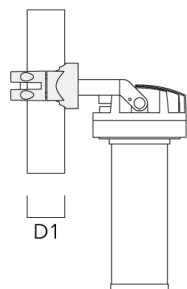

Montagezubehör

Mastschelle PC

Beschreibung	Artikelnummer	D1	Gewicht (kg)
PC1 76-89/60 Mastschelle, einfach (Ø 76-89)	139-2702	76-89	1.00

PC2 76-89/60 Mastschelle, zweifach (Ø 76-89)	139-2703	76-89	1.00
--	----------	-------	------

FLC220-CC LED [GP]

Beschreibung	Artikelnummer	D1	Gewicht (kg)
PC1 82-109/60 Mastschelle, einfach (Ø 82-109)	139-2704	82-109	1.10

PC2 82-109/60 Mastschelle, zweifach (Ø 82-109)	139-2705	82-109	1.10
---	----------	--------	------

FLC220-CC LED [GP]

Beschreibung	Artikelnummer	D1	Gewicht (kg)
PC1 102-114/60 Mastschelle, einfach (Ø 102-114)	139-2706	102-114	1.20

PC2 102-114/60 Mastschelle, zweifach (Ø 102-114)	139-2707	102-114	1.20
---	----------	---------	------