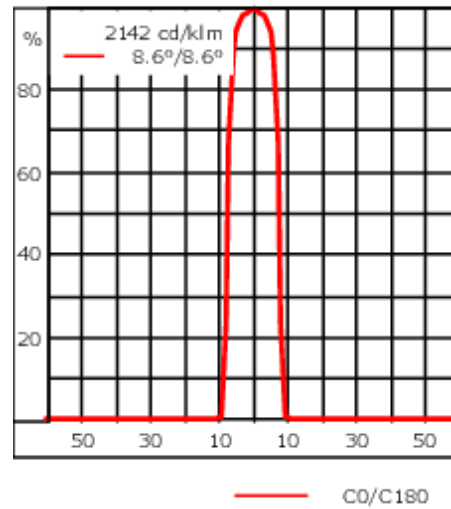

Spezifikationen

Materialbeschreibung

Gehäuse	Korrosionsbeständiger Aluminiumguss
Abdeckung	Sicherheitsglasscheibe
Farben	RAL9004 Signalschwarz RAL9006 Weißaluminium RAL9007 Graualuminium RAL7016 Anthrazitgrau RAL9016 Verkehrsweiß
Dichtung	CCG® Silikondichtung
Schrauben	PCS beschichtete Edelstahlschrauben
Schutzart	IP66
Schlagfestigkeit	IK07
Korrosionsbeständigkeit	5CE
Windangriffsfläche	0.06 m²

Elektrische Beschreibung

Netz	220-240V / 50-60 Hz
Netzgerät / Vorschaltgerät	DMX
Leistungsfaktor	> 0.9
Überspannungsschutz	1/2 kV (optional SP10)

WE-EF LEUCHTEN GmbH

Töpinger Straße 16, 29646 Bispingen, Germany - Tel: +49 5194 909-0

info.germany@we-ef.com - <https://we-ef.com/de>

Technische Änderungen und Irrtümer vorbehalten. - Erstellt am 05.10.2025