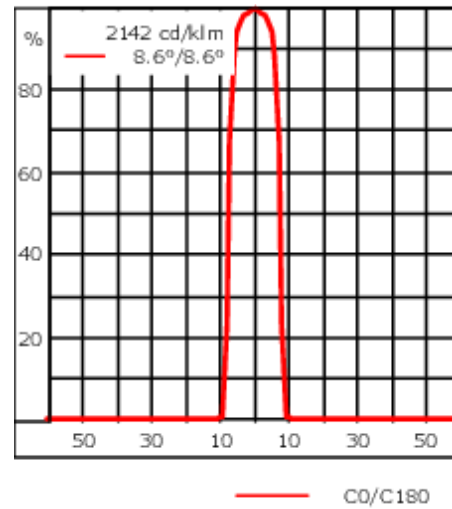

Spezifikationen

Materialbeschreibung

Gehäuse	Korrosionsbeständiger Aluminiumguss
Abdeckung	Sicherheitsglasscheibe
Farben	RAL9004 Signalschwarz RAL9006 Weißaluminium RAL9007 Graualuminium RAL7016 Anthrazitgrau RAL9016 Verkehrsweiß
Dichtung	CCG® Silikondichtung
Schrauben	PCS beschichtete Edelstahlschrauben
Schutzart	IP66
Schlagfestigkeit	IK07
Korrosionsbeständigkeit	5CE
Windangriffsfläche	0.06 m²

Elektrische Beschreibung

Netz	220-240V / 50-60 Hz
Netzgerät / Vorschaltgerät	DMX
Leistungsfaktor	> 0.9
Überspannungsschutz	1/2 kV (optional SP10)

WE-EF LEUCHTEN GmbH

Töpinger Straße 16, 29646 Bispingen, Germany - Tel: +49 5194 909-0

info.germany@we-ef.com - <https://we-ef.com/de>

Technische Änderungen und Irrtümer vorbehalten. - Erstellt am 27.11.2024