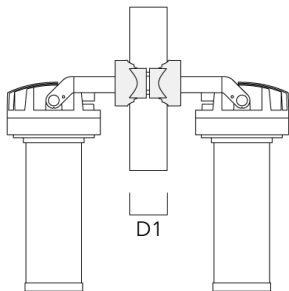

Montagezubehör

Mastschelle PC

Beschreibung	Artikelnummer	D1	Gewicht (kg)
PC1 76-89/60 Mastschelle, einfach (Ø 76-89)	139-2702	76-89	1.00

PC2 76-89/60 Mastschelle, zweifach (Ø 76-89)	139-2703	76-89	1.00
--	----------	-------	------

FLC220-CC LED [GP]

Beschreibung	Artikelnummer	D1	Gewicht (kg)
PC1 82-109/60 Mastschelle, einfach (Ø 82-109)	139-2704	82-109	1.10

PC2 82-109/60 Mastschelle, zweifach (Ø 82-109)	139-2705	82-109	1.10
---	----------	--------	------