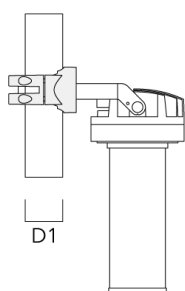

Montagezubehör

Mastschelle PC

Beschreibung	Artikelnummer	D1	Gewicht (kg)
PC1 76-89/60 Mastschelle, einfach (Ø 76-89)	139-2702	76-89	1.00

PC2 76-89/60 Mastschelle, zweifach (Ø 76-89)	139-2703	76-89	1.00
--	----------	-------	------

FLC220-CC LED [GP]

Beschreibung	Artikelnummer	D1	Gewicht (kg)
PC1 82-109/60 Mastschelle, einfach (Ø 82-109)	139-2704	82-109	1.10

PC2 82-109/60 Mastschelle, zweifach (Ø 82-109)	139-2705	82-109	1.10
---	----------	--------	------