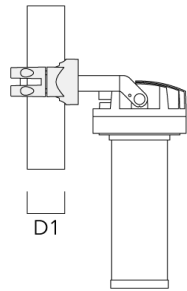

Montagezubehör

Mastschelle PC

Beschreibung	Artikelnummer	D1	Gewicht (kg)
PC1 76-89/60 Mastschelle, einfach (Ø 76-89)	139-2702	76-89	1.00

PC2 76-89/60 Mastschelle, zweifach (Ø 76-89)	139-2703	76-89	1.00
--	----------	-------	------

FLC220-CC LED [GP]

Beschreibung	Artikelnummer	D1	Gewicht (kg)
PC1 82-109/60 Mastschelle, einfach (Ø 82-109)	139-2704	82-109	1.10

PC2 82-109/60 Mastschelle, zweifach (Ø 82-109)	139-2705	82-109	1.10
---	----------	--------	------

FLC220-CC LED [GP]

Beschreibung	Artikelnummer	D1	Gewicht (kg)
PC1 102-114/60 Mast­schelle, einfach (Ø 102-114)	139-2706	102-114	1.20

PC2 102-114/60 Mast­schelle, zweifach (Ø 102-114)	139-2707	102-114	1.20
--	----------	---------	------

FLC220-CC LED [GP]

Beschreibung	Artikelnummer	D1	Gewicht (kg)
PC1 114-133/60 Mastschelle, einfach (Ø 144-133)	139-2708	114-133	1.40

PC2 114-133/60 Mastschelle, zweifach (Ø 114-133)	139-2709	114-133	1.40
---	----------	---------	------