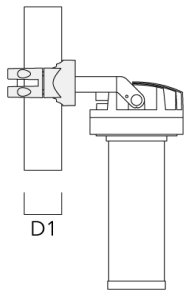

Montagezubehör

Mastschelle PC

Beschreibung	Artikelnummer	D1	Gewicht (kg)
PC1 76-89/60 Mastschelle, einfach (Ø 76-89)	139-2702	76-89	1.00

PC2 76-89/60 Mastschelle, zweifach (Ø 76-89)	139-2703	76-89	1.00
--	----------	-------	------

FLC220-CC LED [GP]

Beschreibung	Artikelnummer	D1	Gewicht (kg)
PC1 82-109/60 Mastschelle, einfach (Ø 82-109)	139-2704	82-109	1.10

PC2 82-109/60 Mastschelle, zweifach (Ø 82-109)	139-2705	82-109	1.10
---	----------	--------	------