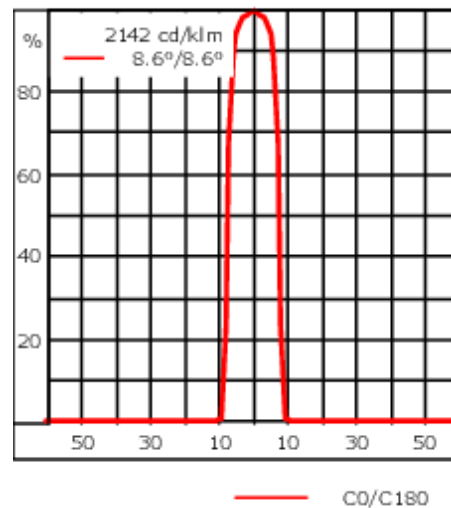

Spezifikationen

Materialbeschreibung

Gehäuse	Korrosionsbeständiger Aluminiumguss
Abdeckung	Sicherheitsglasscheibe
Farben	RAL9004 Signalschwarz RAL9007 Graualuminium RAL7016 Anthrazitgrau RAL9016 Verkehrsweiß
Dichtung	CCG® Silikondichtung
Schrauben	PCS beschichtete Edelstahlschrauben
Schutzart	IP66
Schlagfestigkeit	IK07
Korrosionsbeständigkeit	5CE
Windangriffsfläche	0.06 m²

Elektrische Beschreibung

Netz	220-240V / 50-60 Hz
Netzgerät / Vorschaltgerät	DMX
Leistungsfaktor	> 0.9
Überspannungsschutz	1/2 kV (optional SP10)

WE-EF Switzerland AG

Himmelrichstrasse 6, 6003 Luzern - Tel: +41 41 210 49 95
info.switzerland@we-ef.com - <https://we-ef.com/ch_de>
Technische Änderungen und Irrtümer vorbehalten. - Erstellt am 23.11.2024