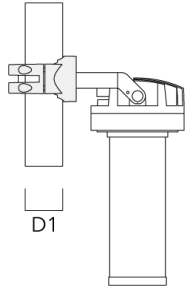

info.switzerland@we-ef.com - https://we-ef.com/ch_de

Technische Änderungen und Irrtümer vorbehalten. - Erstellt am 23.11.2024

Montagezubehör

Mastschelle PC

Beschreibung	Artikelnummer	D1	Gewicht (kg)
PC1 76-89/60 Mastschelle, einfach (Ø 76-89)	139-2702	76-89	1.00

PC2 76-89/60 Mastschelle, zweifach (Ø 76-89)	139-2703	76-89	1.00
--	----------	-------	------

FLC220-CC LED [GP]

Beschreibung	Artikelnummer	D1	Gewicht (kg)
PC1 82-109/60 Mastschelle, einfach (Ø 82-109)	139-2704	82-109	1.10

PC2 82-109/60 Mastschelle, zweifach (Ø 82-109)	139-2705	82-109	1.10
---	----------	--------	------

FLC220-CC LED [GP]

Beschreibung	Artikelnummer	D1	Gewicht (kg)
PC1 102-114/60 Mastschelle, einfach (Ø 102-114)	139-2706	102-114	1.20