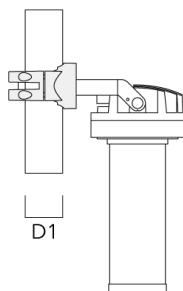

PC2 76-89/60 Mastschelle, zweifach (Ø 76-89)	139-2703	76-89	1.00
--	----------	-------	------

FLC220-CC LED [GP]

Beschreibung	Artikelnummer	D1	Gewicht (kg)
PC1 82-109/60 Mastschelle, einfach (Ø 82-109)	139-2704	82-109	1.10