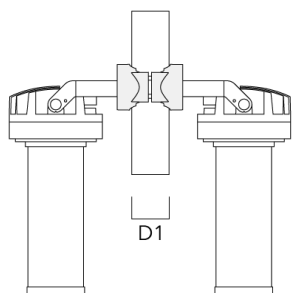

info.switzerland@we-ef.com - https://we-ef.com/ch_fr

Sous réserve de modifications techniques et d'erreurs. - Généré le 23/11/2024

Accessoires d'installation

Collier pour mâts PC

Description	Référence	D1	Poids (kg)
PC1 76-89/60 collier simple (Ø 76-89)	139-2702	76-89	1.00

PC2 76-89/60 collier double pour tube (Ø 76-89)	139-2703	76-89	1.00
---	----------	-------	------

FLC220-CC LED [FP]

Description	Référence	D1	Poids (kg)
PC1 82-109/60 collier simple (Ø 82-109)	139-2704	82-109	1.10

PC2 82-109/60 collier double pour tube (Ø 82-109)	139-2705	82-109	1.10
---	----------	--------	------

FLC220-CC LED [FP]

Description	Référence	D1	Poids (kg)
PC1 102-114/60 collier simple (Ø 102-114)	139-2706	102-114	1.20

PC2 102-114/60 collier double pour tube (Ø 102-114)	139-2707	102-114	1.20
---	----------	---------	------

FLC220-CC LED [FP]

Description	Référence	D1	Poids (kg)
PC1 114-133/60 collier simple (Ø 144-133)	139-2708	114-133	1.40