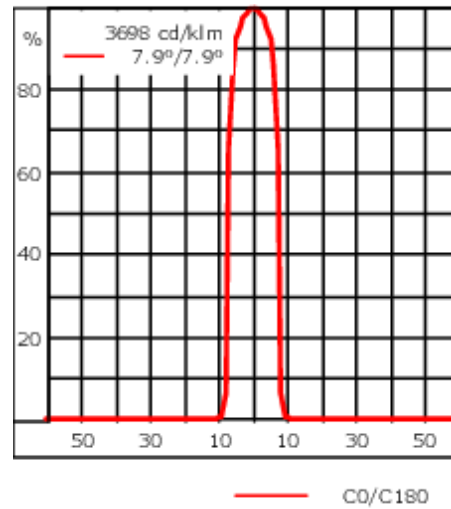

Description

Projecteur LED à découpe (couteaux). Projection de forme quadrilatère précise. Changement de couleurs.

IP66. Classe I. IK07. Corps en fonte d'aluminium. Visserie inox avec traitement PCS. Protection contre la corrosion 5CE. Joint silicone. Verre de sécurité. Circuit LED installé en usine. (Dé)montage facile sans dérégler le train optique. Une entrée de câble (seconde entrée en option, sur demande). Driver électronique séparé thermiquement, protection surtension 6/6kV intégrée. Technologie sans fil DMX Wireless disponible.

Poids	8.20 kg
Distribution de la lumière	projecteur gobo découpe [FP] - angle d'ouverture min
Source lumineuse	LED-FT-24W - RGBW/4K
IRC	20/80
Alimentation électrique	ballast électronique
LEDs	12
Rated input power	27 W

Flux lumineux nominal (lm)

LED Lumen	189.6
Total Lumen	2275
Tj	85

Rated lumens (lm)

LED Lumen	35.7
Total Lumen	428.8
Ta	25

Spécifications

Description du matériel

Corps	Corps en fonte d'aluminium
Lentille	Verre de sécurité
Couleurs	<div style="display: flex; flex-direction: column; gap: 5px;"> <div style="display: flex; align-items: center;"> <div style="width: 20px; height: 10px; background-color: black; margin-right: 5px;"></div> RAL9004 Noir de sécurité </div> <div style="display: flex; align-items: center;"> <div style="width: 20px; height: 10px; background-color: gray; margin-right: 5px;"></div> RAL9007 Aluminium gris </div> <div style="display: flex; align-items: center;"> <div style="width: 20px; height: 10px; background-color: darkgray; margin-right: 5px;"></div> RAL7016 Gris anthracite </div> <div style="display: flex; align-items: center;"> <div style="width: 20px; height: 10px; background-color: lightgray; margin-right: 5px;"></div> RAL9016 Blanc signalisation </div> </div>
Joint	Joint silicone CCG®
Visserie	PCS Inox avec revêtement polymère
IP	IK07
IK	IP66
Protection contre la corrosion	5CE
Surface exposée au vent	0.06 m ²