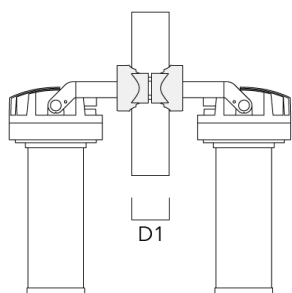

Flux lumineux nominal (lm)

LED Lumen	189.6
Total Lumen	2275
Tj	85

Rated lumens (lm)

LED Lumen	35.7
Total Lumen	428.8
Ta	25

Spécifications

Description du matériel

Corps	Corps en fonte d'aluminium
Lentille	Verre de sécurité
Couleurs	<div style="display: flex; flex-direction: column; gap: 5px;"> <div style="display: flex; align-items: center;"> <div style="width: 20px; height: 10px; background-color: black; margin-right: 5px;"></div> RAL9004 Noir de sécurité </div> <div style="display: flex; align-items: center;"> <div style="width: 20px; height: 10px; background-color: gray; margin-right: 5px;"></div> RAL9007 Aluminium gris </div> <div style="display: flex; align-items: center;"> <div style="width: 20px; height: 10px; background-color: darkgray; margin-right: 5px;"></div> RAL7016 Gris anthracite </div> <div style="display: flex; align-items: center;"> <div style="width: 20px; height: 10px; background-color: lightgray; margin-right: 5px;"></div> RAL9016 Blanc signalisation </div> </div>
Joint	Joint silicone CCG®
Visserie	PCS Inox avec revêtement polymère
IP	IK07
IK	IP66
Protection contre la corrosion	5CE
Surface exposée au vent	0.06 m ²

info.switzerland@we-ef.com - https://we-ef.com/ch_fr

Sous réserve de modifications techniques et d'erreurs. - Généré le 23/11/2024

Accessoires d'installation

Collier pour mâts PC

Description	Référence	D1	Poids (kg)
PC1 76-89/60 collier simple (Ø 76-89)	139-2702	76-89	1.00

PC2 76-89/60 collier double pour tube (Ø 76-89)	139-2703	76-89	1.00
---	----------	-------	------

FLC220-CC LED [FP]

Description	Référence	D1	Poids (kg)
PC1 82-109/60 collier simple (Ø 82-109)	139-2704	82-109	1.10

PC2 82-109/60 collier double pour tube (Ø 82-109)	139-2705	82-109	1.10
---	----------	--------	------

FLC220-CC LED [FP]

Description	Référence	D1	Poids (kg)
PC1 102-114/60 collier simple (Ø 102-114)	139-2706	102-114	1.20