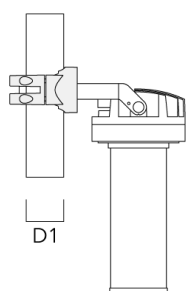

Accessoires d'installation

Collier pour mâts PC

Description	Référence	D1	Poids (kg)
PC1 76-89/60 collier simple (Ø 76-89)	139-2702	76-89	1.00