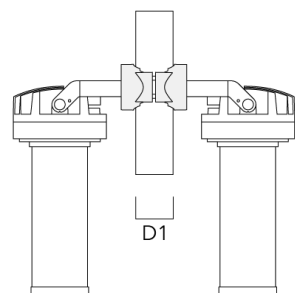

Description

Projecteur LED à découpe (couteaux). Projection de forme quadrilatère précise. Changement de couleurs.

IP66. Classe I. IK07. Corps en fonte d'aluminium. Visserie inox avec traitement PCS. Protection contre la corrosion 5CE. Joint silicone. Verre de sécurité. Circuit LED installé en usine. (Dé)montage facile sans dérégler le train optique. Une entrée de câble (seconde entrée en option, sur demande). Driver électronique séparé thermiquement, protection surtension 6/6kV intégrée. Technologie sans fil DMX Wireless disponible.

PC2 76-89/60 collier double pour tube (Ø 76-89)	139-2703	76-89	1.00
---	----------	-------	------

FLC220-CC LED [FP]

Description	Référence	D1	Poids (kg)
PC1 82-109/60 collier simple (Ø 82-109)	139-2704	82-109	1.10

PC2 82-109/60 collier double pour tube (Ø 82-109)	139-2705	82-109	1.10
---	----------	--------	------

FLC220-CC LED [FP]

Description	Référence	D1	Poids (kg)
PC1 102-114/60 collier simple (Ø 102-114)	139-2706	102-114	1.20

PC2 102-114/60 collier double pour tube (Ø 102-114)	139-2707	102-114	1.20
---	----------	---------	------

FLC220-CC LED [FP]

Description	Référence	D1	Poids (kg)
PC1 114-133/60 collier simple (Ø 144-133)	139-2708	114-133	1.40