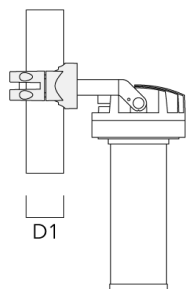

PC2 76-89/60 collier double pour tube (Ø 76-89)	139-2703	76-89	1.00
---	----------	-------	------

FLC220-CC LED [FP]

Description	Référence	D1	Poids (kg)
PC1 82-109/60 collier simple (Ø 82-109)	139-2704	82-109	1.10

PC2 82-109/60 collier double pour tube (Ø 82-109)	139-2705	82-109	1.10
---	----------	--------	------

FLC220-CC LED [FP]

Description	Référence	D1	Poids (kg)
PC1 102-114/60 collier simple (Ø 102-114)	139-2706	102-114	1.20

PC2 102-114/60 collier double pour tube (Ø 102-114)	139-2707	102-114	1.20
---	----------	---------	------

FLC220-CC LED [FP]

Description	Référence	D1	Poids (kg)
PC1 114-133/60 collier simple (Ø 144-133)	139-2708	114-133	1.40