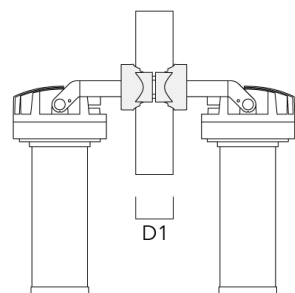

Description

Projecteur LED à découpe (couteaux). Projection de forme quadrilatère précise. Changement de couleurs.

IP66. Classe I. IK07. Corps en fonte d'aluminium. Visserie inox avec traitement PCS. Protection contre la corrosion 5CE. Joint silicone. Verre de sécurité. Circuit LED installé en usine. (Dé)montage facile sans dérégler le train optique. Une entrée de câble (seconde entrée en option, sur demande). Driver électronique séparé thermiquement, protection surtension 6/6kV intégrée. Technologie sans fil DMX Wireless disponible.

PC2 82-109/60 collier double pour tube (Ø 82-109)	139-2705	82-109	1.10
---	----------	--------	------

FLC220-CC LED [FP]

Description	Référence	D1	Poids (kg)
PC1 102-114/60 collier simple (Ø 102-114)	139-2706	102-114	1.20

PC2 102-114/60 collier double pour tube (Ø 102-114)	139-2707	102-114	1.20
---	----------	---------	------

FLC220-CC LED [FP]

Description	Référence	D1	Poids (kg)
PC1 114-133/60 collier simple (Ø 144-133)	139-2708	114-133	1.40

PC2 114-133/60 collier double pour tube (Ø 114-133)	139-2709	114-133	1.40
---	----------	---------	------

139-2297_min

FLC220-CC LED [FP]

we-ef

Control

DMX Wireless Antenna

Description	Référence
Antenne RF 5dB	430-0036
Antenne RF1.8 dB	430-0018