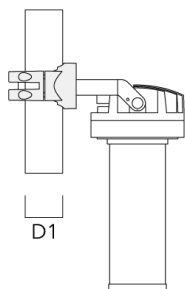

## Mastschelle PC

Beschreibung	Artikelnummer	D1	Gewicht (kg)
PC1 76-89/60 Mastschelle, einfach (Ø 76-89)	139-2702	76-89	1.00

PC2 76-89/60 Mastschelle, zweifach (Ø 76-89)	139-2703	76-89	1.00
--	----------	-------	------

## FLC220-CC LED [GP]

Beschreibung	Artikelnummer	D1	Gewicht (kg)
PC1 82-109/60 Mastschelle, einfach (Ø 82-109)	139-2704	82-109	1.10

PC2 82-109/60 Mastschelle, zweifach (Ø 82-109)	139-2705	82-109	1.10
---	----------	--------	------

## FLC220-CC LED [GP]

Beschreibung	Artikelnummer	D1	Gewicht (kg)
PC1 102-114/60 Mastschelle, einfach (Ø 102-114)	139-2706	102-114	1.20

PC2 102-114/60 Mastschelle, zweifach (Ø 102-114)	139-2707	102-114	1.20
---	----------	---------	------