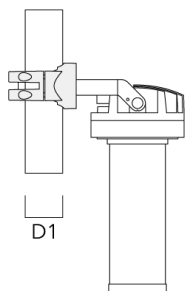

## Mastschelle PC

Beschreibung	Artikelnummer	D1	Gewicht (kg)
PC1 76-89/60 Mastschelle, einfach (Ø 76-89)	139-2702	76-89	1.00

PC2 76-89/60 Mastschelle, zweifach (Ø 76-89)	139-2703	76-89	1.00
--	----------	-------	------