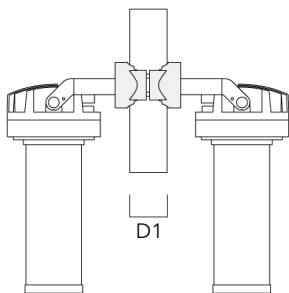

## Mastschelle PC

Beschreibung	Artikelnummer	D1	Gewicht (kg)
PC1 76-89/60 Mastschelle, einfach (Ø 76-89)	139-2702	76-89	1.00

PC2 76-89/60 Mastschelle, zweifach (Ø 76-89)	139-2703	76-89	1.00
--	----------	-------	------

## FLC220-CC LED [GP]

Beschreibung	Artikelnummer	D1	Gewicht (kg)
PC1 82-109/60 Mastschelle, einfach (Ø 82-109)	139-2704	82-109	1.10

PC2 82-109/60 Mastschelle, zweifach (Ø 82-109)	139-2705	82-109	1.10
---	----------	--------	------