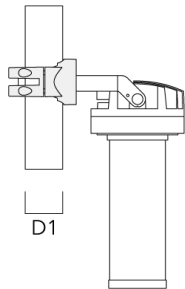

## Mastschelle PC

Beschreibung	Artikelnummer	D1	Gewicht (kg)
PC1 76-89/60 Mastschelle, einfach (Ø 76-89)	139-2702	76-89	1.00

PC2 76-89/60 Mastschelle, zweifach (Ø 76-89)	139-2703	76-89	1.00
--	----------	-------	------

## FLC220-CC LED [GP]

Beschreibung	Artikelnummer	D1	Gewicht (kg)
PC1 82-109/60 Mastschelle, einfach (Ø 82-109)	139-2704	82-109	1.10

PC2 82-109/60 Mastschelle, zweifach (Ø 82-109)	139-2705	82-109	1.10
---	----------	--------	------