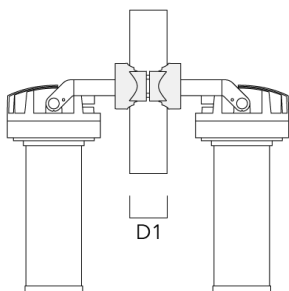

## Mastschelle PC

Beschreibung	Artikelnummer	D1	Gewicht (kg)
PC1 76-89/60 Mastschelle, einfach (Ø 76-89)	139-2702	76-89	1.00

PC2 76-89/60 Mastschelle, zweifach (Ø 76-89)	139-2703	76-89	1.00
--	----------	-------	------