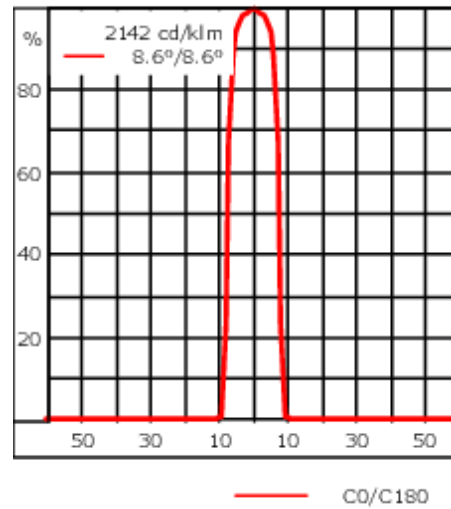

Spezifikationen

Materialbeschreibung

Gehäuse	Korrosionsbeständiger Aluminiumguss
Abdeckung	Sicherheitsglasscheibe
Farben	RAL9004 Signalschwarz RAL9006 Weißaluminium RAL9007 Graualuminium RAL7016 Anthrazitgrau RAL9016 Verkehrsweiß
Dichtung	CCG® Silikondichtung
Schrauben	PCS beschichtete Edelstahlschrauben
Schutzart	IP66
Schlagfestigkeit	IK07
Korrosionsbeständigkeit	5CE
Windangriffsfläche	0.06 m²

Elektrische Beschreibung

Netz	220-240V / 50-60 Hz
Netzgerät / Vorschaltgerät	DMX
Leistungsfaktor	> 0.9
Überspannungsschutz	1/2 kV (optional SP10)

WE-EF LEUCHTEN GmbH

Töpinger Straße 16, 29646 Bispingen, Germany - Tel: +49 5194 909-0

info.germany@we-ef.com - <https://we-ef.com/de>

Technische Änderungen und Irrtümer vorbehalten. - Erstellt am 27.11.2024