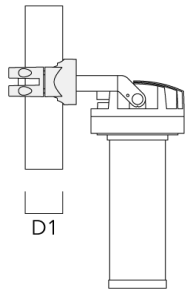

## Mastschelle PC

Beschreibung	Artikelnummer	D1	Gewicht (kg)
PC1 76-89/60 Mastschelle, einfach (Ø 76-89)	139-2702	76-89	1.00

PC2 76-89/60 Mastschelle, zweifach (Ø 76-89)	139-2703	76-89	1.00
--	----------	-------	------

## FLC220-CC LED [GP]

Beschreibung	Artikelnummer	D1	Gewicht (kg)
PC1 82-109/60 Mastschelle, einfach (Ø 82-109)	139-2704	82-109	1.10

PC2 82-109/60 Mastschelle, zweifach (Ø 82-109)	139-2705	82-109	1.10
---	----------	--------	------

## FLC220-CC LED [GP]

Beschreibung	Artikelnummer	D1	Gewicht (kg)
PC1 102-114/60 Mastschelle, einfach (Ø 102-114)	139-2706	102-114	1.20

PC2 102-114/60 Mastschelle, zweifach (Ø 102-114)	139-2707	102-114	1.20
---	----------	---------	------

## FLC220-CC LED [GP]

Beschreibung	Artikelnummer	D1	Gewicht (kg)
PC1 114-133/60 Mastschelle, einfach (Ø 144-133)	139-2708	114-133	1.40

PC2 114-133/60 Mastschelle, zweifach (Ø 114-133)	139-2709	114-133	1.40
---	----------	---------	------