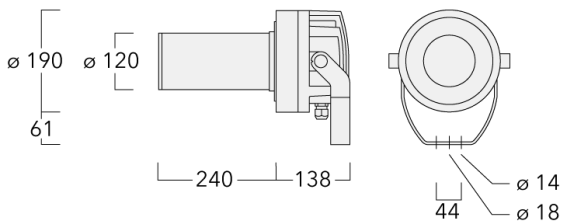

Gewicht	8.20 kg
Lichtverteilung	symmetrisch Gobo-Projector [GP] - min. Öffnungswinkel
Lichtquelle	LED-FT-24W - RGBA
CRI	20
Netz	EVG
LEDs	12
Bemessungsleistung	27 W

Nominal Lichtstrom (lm)

LED Lumen	162.5
Total Lumen	1950
Tj	85

Bemessungslichtstrom (lm)

LED Lumen	18.7
Total Lumen	224.1
Ta	25

WE-EF Switzerland AG

Himmelrichstrasse 6, 6003 Luzern - Tel: +41 41 210 49 95

info.switzerland@we-ef.com - https://we-ef.com/ch_de

Technische Änderungen und Irrtümer vorbehalten. - Erstellt am 20.04.2025