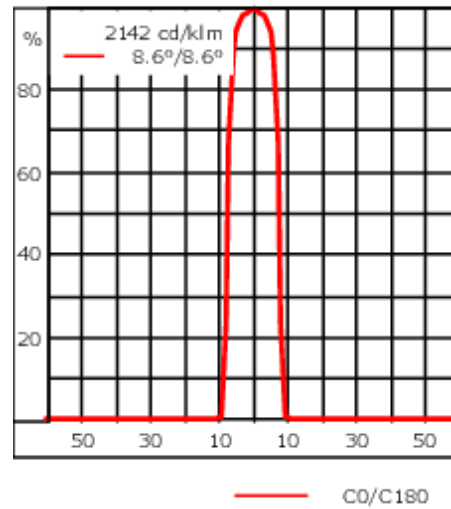

Spezifikationen

Materialbeschreibung

Gehäuse	Korrosionsbeständiger Aluminiumguss
Abdeckung	Sicherheitsglasscheibe
Farben	RAL9004 Signalschwarz RAL9007 Graualuminium RAL7016 Anthrazitgrau RAL9016 Verkehrsweiß
Dichtung	CCG® Silikondichtung
Schrauben	PCS beschichtete Edelstahlschrauben
Schutzart	IP66
Schlagfestigkeit	IK07
Korrosionsbeständigkeit	5CE
Windangriffsfläche	0.06 m²

Elektrische Beschreibung

Netz	220-240V / 50-60 Hz
Netzgerät / Vorschaltgerät	DMX
Leistungsfaktor	> 0.9
Überspannungsschutz	1/2 kV (optional SP10)

WE-EF Switzerland AG

Himmelrichstrasse 6, 6003 Luzern - Tel: +41 41 210 49 95
info.switzerland@we-ef.com - <https://we-ef.com/ch_de>
Technische Änderungen und Irrtümer vorbehalten. - Erstellt am 23.11.2024