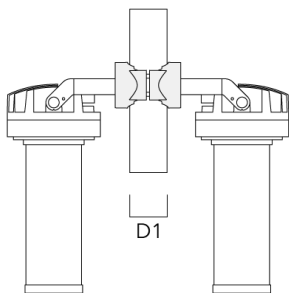

PC2 76-89/60 Mastschelle, zweifach (Ø 76-89)	139-2703	76-89	1.00
----------------------------------------------	----------	-------	------

FLC220-CC LED [GP]

Beschreibung	Artikelnummer	D1	Gewicht (kg)
PC1 82-109/60 Mastschelle, einfach (Ø 82-109)	139-2704	82-109	1.10

PC2 82-109/60 Mastschelle, zweifach (Ø 82-109)	139-2705	82-109	1.10
---------------------------------------------------	----------	--------	------

FLC220-CC LED [GP]

Beschreibung	Artikelnummer	D1	Gewicht (kg)
PC1 102-114/60 Mastschelle, einfach (Ø 102-114)	139-2706	102-114	1.20

PC2 102-114/60 Mastschelle, zweifach (Ø 102-114)	139-2707	102-114	1.20
-----------------------------------------------------	----------	---------	------

FLC220-CC LED [GP]

Beschreibung	Artikelnummer	D1	Gewicht (kg)
PC1 114-133/60 Mastschelle, einfach (Ø 144-133)	139-2708	114-133	1.40

PC2 114-133/60 Mastschelle, zweifach (Ø 114-133)	139-2709	114-133	1.40
-----------------------------------------------------	----------	---------	------

139-2328_min

FLC220-CC LED [GP]

we-ef

Steuerung

DMX Wireless Antenna