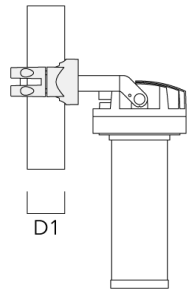

PC2 76-89/60 Mastschelle, zweifach (Ø 76-89)	139-2703	76-89	1.00
----------------------------------------------	----------	-------	------

FLC220-CC LED [GP]

Beschreibung	Artikelnummer	D1	Gewicht (kg)
PC1 82-109/60 Mastschelle, einfach (Ø 82-109)	139-2704	82-109	1.10

PC2 82-109/60 Mastschelle, zweifach (Ø 82-109)	139-2705	82-109	1.10
---------------------------------------------------	----------	--------	------

FLC220-CC LED [GP]

Beschreibung	Artikelnummer	D1	Gewicht (kg)
PC1 102-114/60 Mastschelle, einfach (Ø 102-114)	139-2706	102-114	1.20

PC2 102-114/60 Mastschelle, zweifach (Ø 102-114)	139-2707	102-114	1.20
-----------------------------------------------------	----------	---------	------

FLC220-CC LED [GP]

Beschreibung	Artikelnummer	D1	Gewicht (kg)
PC1 114-133/60 Mastschelle, einfach (Ø 144-133)	139-2708	114-133	1.40