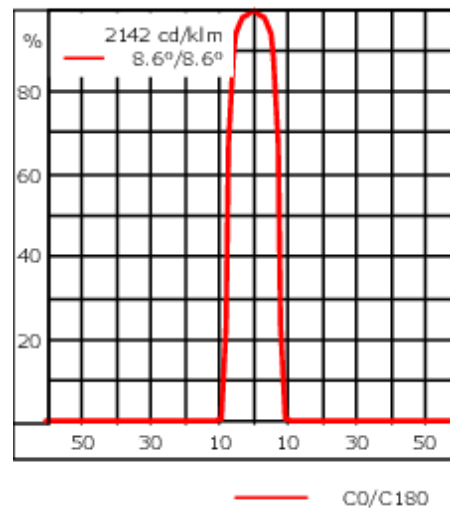

Spezifikationen

Materialbeschreibung

Gehäuse	Korrosionsbeständiger Aluminiumguss
Abdeckung	Sicherheitsglasscheibe
Farben	RAL9004 Signalschwarz RAL9007 Graualuminium RAL7016 Anthrazitgrau RAL9016 Verkehrsweiß
Dichtung	CCG® Silikondichtung
Schrauben	PCS beschichtete Edelstahlschrauben
Schutzart	IP66
Schlagfestigkeit	IK07
Korrosionsbeständigkeit	5CE
Windangriffsfläche	0.06 m²

Elektrische Beschreibung

Netz	220-240V / 50-60 Hz
Netzgerät / Vorschaltgerät	DMX
Leistungsfaktor	> 0.9
Überspannungsschutz	1/2 kV (optional SP10)

WE-EF Switzerland AG

Himmelrichstrasse 6, 6003 Luzern - Tel: +41 41 210 49 95
info.switzerland@we-ef.com - <https://we-ef.com/ch_de>
Technische Änderungen und Irrtümer vorbehalten. - Erstellt am 20.04.2025