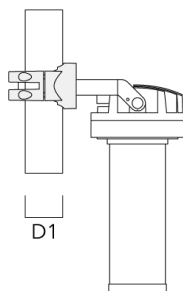

PC2 76-89/60 Mastschelle, zweifach (Ø 76-89)	139-2703	76-89	1.00
----------------------------------------------	----------	-------	------

FLC220-CC LED [GP]

Beschreibung	Artikelnummer	D1	Gewicht (kg)
PC1 82-109/60 Mastschelle, einfach (Ø 82-109)	139-2704	82-109	1.10