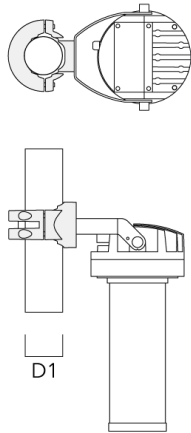

info.switzerland@we-ef.com - https://we-ef.com/ch_de

Technische Änderungen und Irrtümer vorbehalten. - Erstellt am 23.11.2024

Montagezubehör

Mastschelle PC

Beschreibung	Artikelnummer	D1	Gewicht (kg)
PC1 76-89/60 Mastschelle, einfach (Ø 76-89)	139-2702	76-89	1.00

PC2 76-89/60 Mastschelle, zweifach (Ø 76-89)	139-2703	76-89	1.00
--	----------	-------	------

FLC220-CC LED [GP]

Beschreibung	Artikelnummer	D1	Gewicht (kg)
PC1 82-109/60 Mastschelle, einfach (Ø 82-109)	139-2704	82-109	1.10