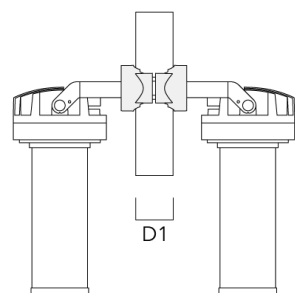

## Collier pour mâts PC

Description	Référence	D1	Poids (kg)
PC1 76-89/60 collier simple (Ø 76-89)	139-2702	76-89	1.00

PC2 76-89/60 collier double pour tube (Ø 76-89)	139-2703	76-89	1.00
---	----------	-------	------