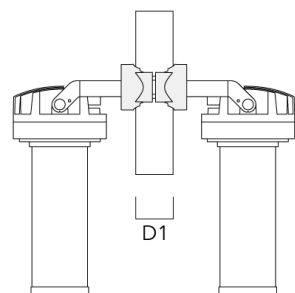

## FLC220-CC LED [ZP]

Description	Référence	D1	Poids (kg)
PC1 82-109/60 collier simple (Ø 82-109)	139-2704	82-109	1.10

PC2 82-109/60 collier double pour tube (Ø 82-109)	139-2705	82-109	1.10
---	----------	--------	------

## FLC220-CC LED [ZP]

Description	Référence	D1	Poids (kg)
PC1 102-114/60 collier simple (Ø 102-114)	139-2706	102-114	1.20

PC2 102-114/60 collier double pour tube (Ø 102-114)	139-2707	102-114	1.20
---	----------	---------	------

## FLC220-CC LED [ZP]

Description	Référence	D1	Poids (kg)
PC1 114-133/60 collier simple (Ø 144-133)	139-2708	114-133	1.40

PC2 114-133/60 collier double pour tube (Ø 114-133)	139-2709	114-133	1.40
---	----------	---------	------