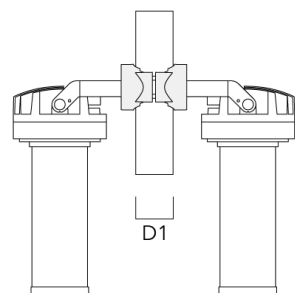

## Accessoires d'installation

## Collier pour mâts PC

Description	Référence	D1	Poids (kg)
PC1 76-89/60 collier simple (Ø 76-89)	139-2702	76-89	1.00

PC2 76-89/60 collier double pour tube (Ø 76-89)	139-2703	76-89	1.00
---	----------	-------	------

## FLC220-CC LED [ZP]

Description	Référence	D1	Poids (kg)
PC1 82-109/60 collier simple (Ø 82-109)	139-2704	82-109	1.10

PC2 82-109/60 collier double pour tube (Ø 82-109)	139-2705	82-109	1.10
---	----------	--------	------

## FLC220-CC LED [ZP]

Description	Référence	D1	Poids (kg)
PC1 102-114/60 collier simple (Ø 102-114)	139-2706	102-114	1.20

PC2 102-114/60 collier double pour tube (Ø 102-114)	139-2707	102-114	1.20
---	----------	---------	------