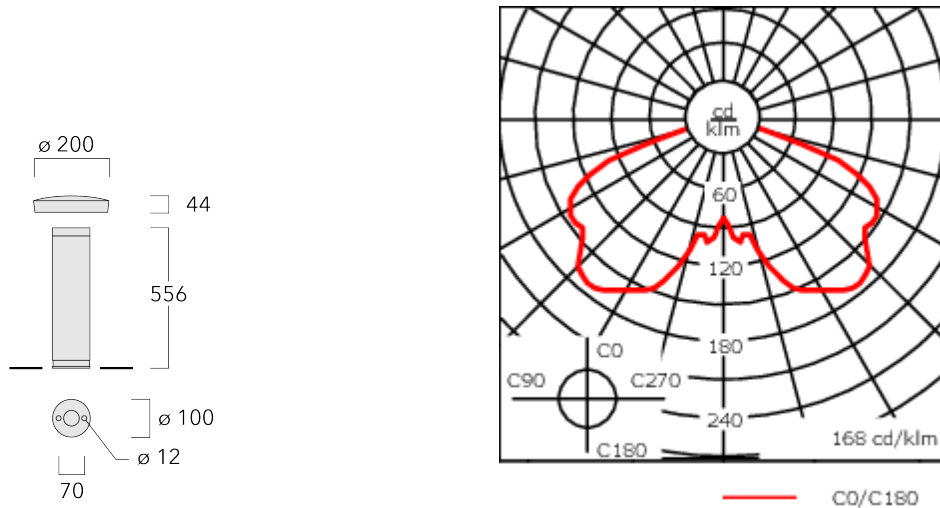

Spezifikationen

Materialbeschreibung

Gehäuse	Korrosionsbeständiges Aluminium, Standrohr mit eloxiertem Aluminiumkern
Abdeckung	Polycarbonat, UV-beständig
Farben	RAL9004 Signalschwarz RAL9007 Graualuminium RAL7016 Anthrazitgrau RAL9016 Verkehrsweiß
Dichtung	CCG® Silikondichtung
Schrauben	PCS beschichtete Edelstahlschrauben
Schutzart	IP66
Schlagfestigkeit	IK10
Korrosionsbeständigkeit	5CE

Elektrische Beschreibung

Netz	220-240V / 50-60 Hz
Netzgerät / Vorschaltgerät	Eingebaute elektronische Betriebsgeräte, DALI
Leistungsfaktor	> 0.9
Überspannungsschutz	10/10kV

WE-EF Switzerland AG

Himmelrichstrasse 6, 6003 Luzern - Tel: +41 41 210 49 95

info.switzerland@we-ef.com - <https://we-ef.com/ch_de>

Technische Änderungen und Irrtümer vorbehalten. - Erstellt am 23.10.2024