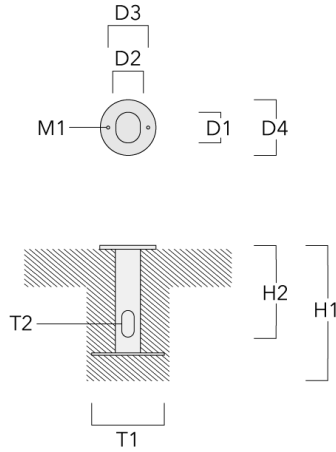

115-9751

MRY224 LED

we-ef

Montagezubehör

Erdstück

Beschreibung	Artikelnummer	D1	D2	D3	D4	H1	H2	Gewicht (kg)
Planted root ESZ4	300-9090	55	45	70	100	400	350	3.50