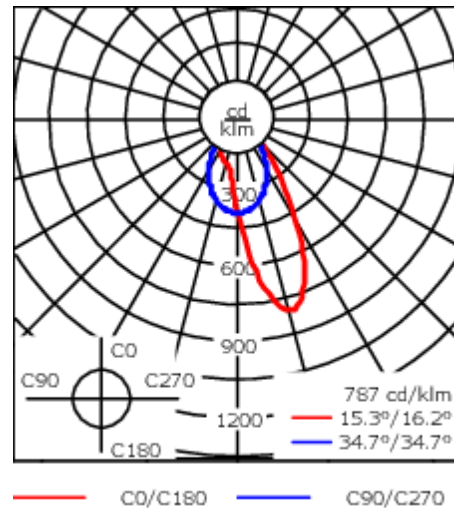

DAC240 LED

Spécifications

Description du matériel

Corps	Corps en fonte d'aluminium
Lentille	Verre de sécurité
Couleurs	Peinture poudre disponible avec 35 couleurs différents
Joint	Joint silicone
Visserie	PCS Inox avec revêtement polymère
IP	IP65
IK	IK07
Protection contre la corrosion	5CE

Description électrique

Alimentation électrique	220-240V / 50-60 Hz
Driver	Driver électronique séparé thermiquement

Informations complémentaires

Durée de vie	Ta=25° L90B10 > 90000h
Classe d'efficacité énergétique	C-D

WE-EF LUMIERE

ZAC de Chesnes Nord, 6 Rue de Brisson, CS80330, 38290 Satolas et Bonce - Téléphone: +33 4 74 99 14 44
info.france@we-ef.com - <https://we-ef.com/fr>

Sous réserve de modifications techniques et d'erreurs. - Généré le 23/10/2024