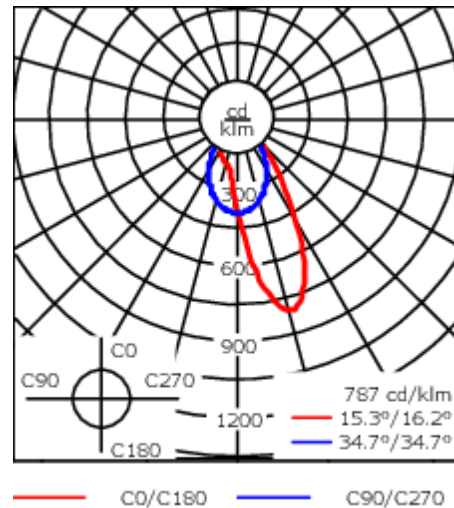

DAC240 LED

Spécifications

Description du matériel

Corps	Corps en fonte d'aluminium
Lentille	Verre de sécurité
Couleurs	RAL9004 Noir de sécurité RAL9007 Aluminium gris RAL7016 Gris anthracite RAL9016 Blanc signalisation
Joint	Joint silicone
Visserie	PCS Inox avec recouvrement polymère
IP	IP65
IK	IK07
Protection contre la corrosion	5CE

Description électrique

Alimentation électrique	220-240V / 50-60 Hz
Driver	Standard - version DALI disponible en option

Informations complémentaires

Durée de vie	Ta=25° L90B10 > 90000h
Classe d'efficacité énergétique	C-D

WE-EF Switzerland AG

Himmelrichstrasse 6, 6003 Luzern - Téléphone: +41 22 752 49 94

info.switzerland@we-ef.com - <https://we-ef.com/ch_fr>

Sous réserve de modifications techniques et d'erreurs. - Généré le 23/11/2024