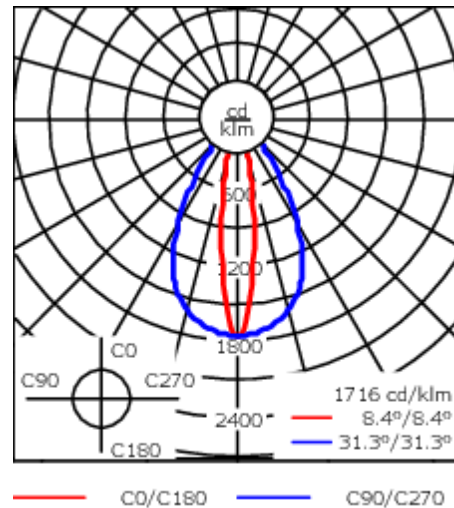

DAC240 LED

Spezifikationen

Materialbeschreibung

Gehäuse	Korrosionsbeständiger Aluminiumguss
Abdeckung	Sicherheitsglas, abklappbar
Farben	RAL9004 Signalschwarz RAL9007 Graualuminium RAL7016 Anthrazitgrau RAL9016 Verkehrsweiß
Dichtung	Silikondichtung
Schrauben	PCS beschichtete Edelstahlschrauben
Schutzart	IP65
Schlagfestigkeit	IK07
Korrosionsbeständigkeit	5CE

Elektrische Beschreibung

Netz	220-240V / 50-60 Hz
Netzgerät / Vorschaltgerät	Standard. Variante mit DALI erhältlich, bei Bestellung bitte angeben.

Weitere Informationen

Lebensdauer	Ta=25° L90B10 > 90000h
Energieeffizienzklasse	C-D (Lichtquelle)

WE-EF Switzerland AG

Himmelrichstrasse 6, 6003 Luzern - Tel: +41 41 210 49 95
info.switzerland@we-ef.com - <https://we-ef.com/ch_de>
Technische Änderungen und Irrtümer vorbehalten. - Erstellt am 23.11.2024