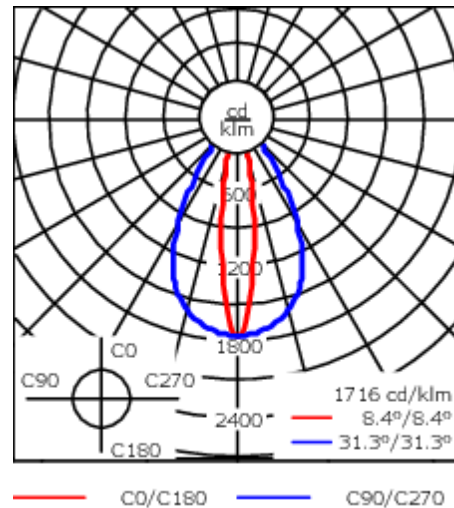

DAC240 LED

Spécifications

Description du matériel

Corps	Corps en fonte d'aluminium
Lentille	Verre de sécurité
Couleurs	Peinture poudre disponible avec 35 couleurs différents
Joint	Joint silicone
Visserie	PCS Inox avec revêtement polymère
IP	IP65
IK	IK07
Protection contre la corrosion	5CE

Description électrique

Alimentation électrique	220-240V / 50-60 Hz
Driver	Driver électronique séparé thermiquement

Informations complémentaires

Durée de vie	Ta=25° L90B10 > 90000h
Classe d'efficacité énergétique	C-D

WE-EF LUMIERE

ZAC de Chesnes Nord, 6 Rue de Brisson, CS80330, 38290 Satolas et Bonce - Téléphone: +33 4 74 99 14 44

info.france@we-ef.com - <https://we-ef.com/fr>

Sous réserve de modifications techniques et d'erreurs. - Généré le 23/10/2024