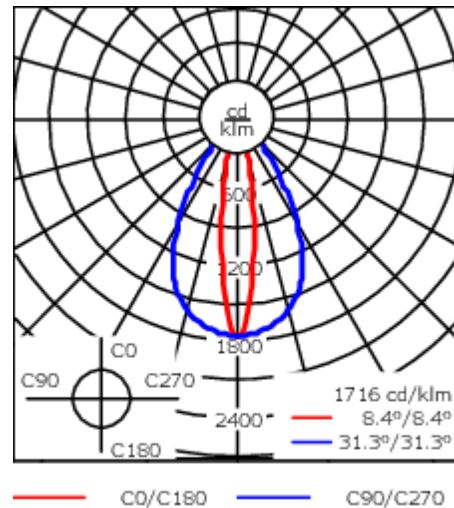

DAC240 LED

Spécifications

Description du matériel

Corps	Corps en fonte d'aluminium
Lentille	Verre de sécurité
Couleurs	Peinture poudre disponible avec 35 couleurs différents
Joint	Joint silicone
Visserie	PCS Inox avec recouvrement polymère
IP	IP65
IK	IK07
Protection contre la corrosion	5CE

Description électrique

Alimentation électrique	220-240V / 50-60 Hz
Driver	Driver électronique séparé thermiquement

Informations complémentaires

Durée de vie	Ta=25° L90B10 > 90000h
Classe d'efficacité énergétique	C-D

WE-EF LUMIERE

ZAC de Chesnes Nord, 6 Rue de Brisson, CS80330, 38290 Satolas et Bonce - Téléphone: +33 4 74 99 14 44
info.france@we-ef.com - <https://we-ef.com/fr>

Sous réserve de modifications techniques et d'erreurs. - Généré le 23/11/2024