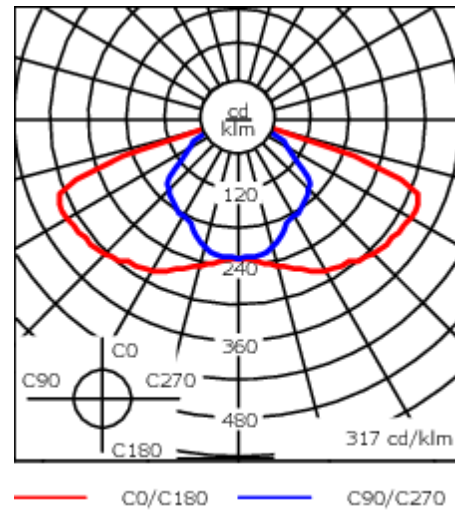

Spezifikationen

Materialbeschreibung

Gehäuse	Marine-grade, die-cast aluminium alloy
Abdeckung	Entspiegeltes Sicherheitsglas, abklappbar
Farben	RAL9004 Signalschwarz RAL9007 Graualuminium RAL7016 Anthrazitgrau RAL9016 Verkehrsweiß
Dichtung	CCG® Silikondichtung
Schrauben	PCS beschichtete Edelstahlschrauben
Schutzart	IP66
Schlagfestigkeit	IK07
Korrosionsbeständigkeit	5CE
Windangriffsfläche	0.074 m²

Elektrische Beschreibung

Netz	220-240V / 50-60 Hz
Netzgerät / Vorschaltgerät	Eingebaute elektronische Betriebsgeräte
Leistungsfaktor	> 0.9

WE-EF Switzerland AG

Himmelrichstrasse 6, 6003 Luzern - Tel: +41 41 210 49 95
info.switzerland@we-ef.com - <https://we-ef.com/ch_de>
Technische Änderungen und Irrtümer vorbehalten. - Erstellt am 23.11.2024