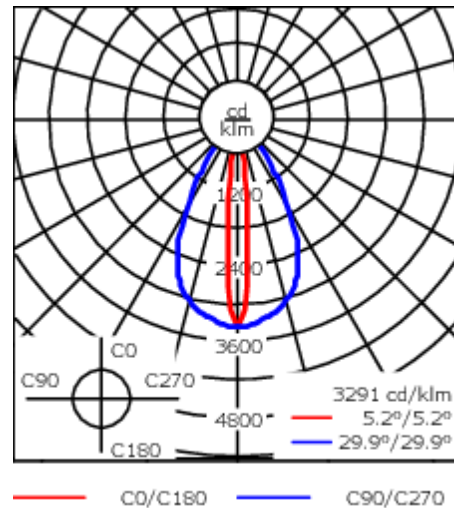

DAC240 LED

Spezifikationen

Materialbeschreibung

Gehäuse	Korrosionsbeständiger Aluminiumguss
Abdeckung	Sicherheitsglas, abklappbar
Farben	RAL9004 Signalschwarz RAL9007 Graualuminium RAL7016 Anthrazitgrau RAL9016 Verkehrsweiß
Dichtung	Silikondichtung
Schrauben	PCS beschichtete Edelstahlschrauben
Schutzart	IP65
Schlagfestigkeit	IK07
Korrosionsbeständigkeit	5CE

Elektrische Beschreibung

Netz	220-240V / 50-60 Hz
Netzgerät / Vorschaltgerät	Standard. Variante mit DALI erhältlich, bei Bestellung bitte angeben.

Weitere Informationen

Lebensdauer	Ta=25° L90B10 > 90000h
Energieeffizienzklasse	C-D (Lichtquelle)

WE-EF Switzerland AG

Himmelrichstrasse 6, 6003 Luzern - Tel: +41 41 210 49 95
info.switzerland@we-ef.com - <https://we-ef.com/ch_de>
Technische Änderungen und Irrtümer vorbehalten. - Erstellt am 23.11.2024