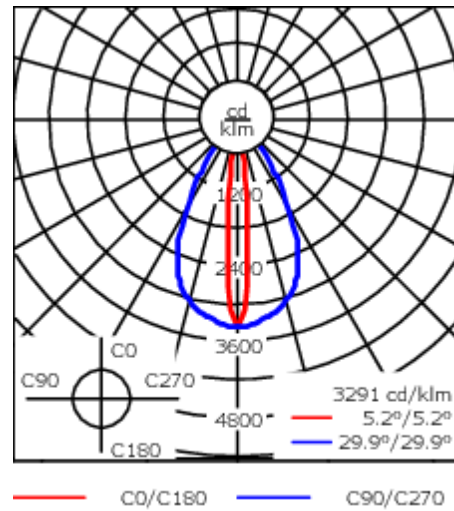

DAC240 LED

Spécifications

Description du matériel

Corps	Corps en fonte d'aluminium
Lentille	Verre de sécurité
Couleurs	Peinture poudre disponible avec 35 couleurs différents
Joint	Joint silicone
Visserie	PCS Inox avec revêtement polymère
IP	IP65
IK	IK07
Protection contre la corrosion	5CE

Description électrique

Alimentation électrique	220-240V / 50-60 Hz
Driver	Driver électronique séparé thermiquement

Informations complémentaires

Durée de vie	Ta=25° L90B10 > 90000h
Classe d'efficacité énergétique	C-D

WE-EF LUMIERE

ZAC de Chesnes Nord, 6 Rue de Brisson, CS80330, 38290 Satolas et Bonce - Téléphone: +33 4 74 99 14 44

info.france@we-ef.com - <https://we-ef.com/fr>

Sous réserve de modifications techniques et d'erreurs. - Généré le 23/10/2024