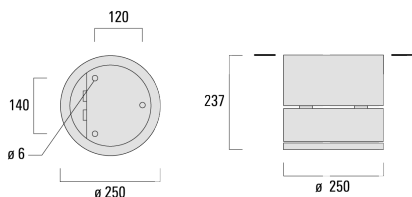

DAC240 LED

Spécifications

Description du matériel

Corps	Corps en fonte d'aluminium
Lentille	Verre de sécurité
Couleurs	RAL9004 Noir de sécurité RAL9007 Aluminium gris RAL7016 Gris anthracite RAL9016 Blanc signalisation
Joint	Joint silicone
Visserie	PCS Inox avec recouvrement polymère
IP	IP65
IK	IK07
Protection contre la corrosion	5CE

Description électrique

Alimentation électrique	220-240V / 50-60 Hz
Driver	Standard - version DALI disponible en option

Informations complémentaires

Durée de vie	Ta=25° L90B10 > 90000h
Classe d'efficacité énergétique	C-D

WE-EF Switzerland AG

Himmelrichstrasse 6, 6003 Luzern - Téléphone: +41 22 752 49 94

info.switzerland@we-ef.com - <https://we-ef.com/ch_fr>

Sous réserve de modifications techniques et d'erreurs. - Généré le 23/10/2024