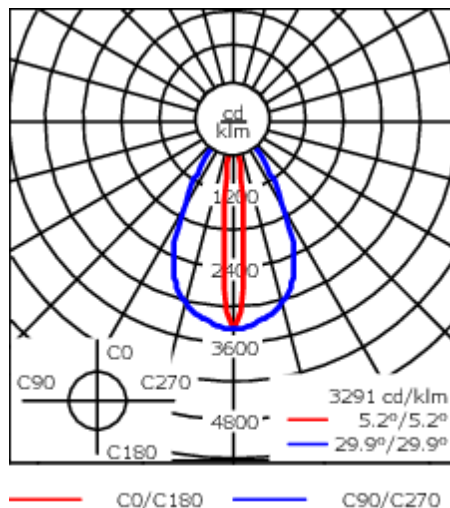

DAC240 LED

Spécifications

Description du matériel

Corps	Corps en fonte d'aluminium
Lentille	Verre de sécurité
Couleurs	RAL9004 Noir de sécurité RAL9007 Aluminium gris RAL7016 Gris anthracite RAL9016 Blanc signalisation
Joint	Joint silicone
Visserie	PCS Inox avec recouvrement polymère
IP	IP65
IK	IK07
Protection contre la corrosion	5CE

Description électrique

Alimentation électrique	220-240V / 50-60 Hz
Driver	Standard - version DALI disponible en option

Informations complémentaires

Durée de vie	Ta=25° L90B10 > 90000h
Classe d'efficacité énergétique	C-D

WE-EF Switzerland AG

Himmelrichstrasse 6, 6003 Luzern - Téléphone: +41 22 752 49 94

info.switzerland@we-ef.com - <https://we-ef.com/ch_fr>

Sous réserve de modifications techniques et d'erreurs. - Généré le 23/10/2024