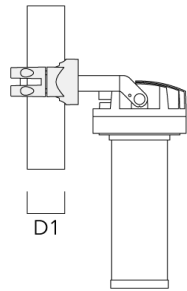

PC2 76-89/60 Mastschelle, zweifach (Ø 76-89)	139-2703	76-89	1.00
--	----------	-------	------

FLC220 LED [FP]

Beschreibung	Artikelnummer	D1	Gewicht (kg)
PC1 82-109/60 Mastschelle, einfach (Ø 82-109)	139-2704	82-109	1.10

PC2 82-109/60 Mastschelle, zweifach (Ø 82-109)	139-2705	82-109	1.10
---	----------	--------	------

FLC220 LED [FP]

Beschreibung	Artikelnummer	D1	Gewicht (kg)
PC1 102-114/60 Mast­schele, einfach (Ø 102-114)	139-2706	102-114	1.20

PC2 102-114/60 Mast­schele, zweifach (Ø 102-114)	139-2707	102-114	1.20
---	----------	---------	------

Beschreibung	Artikelnummer	D1	Gewicht (kg)
PC1 114-133/60 Mastschelle, einfach (Ø 144-133)	139-2708	114-133	1.40

PC2 114-133/60 Mastschelle, zweifach (Ø 114-133)	139-2709	114-133	1.40
---	----------	---------	------

139-2513_min

FLC220 LED [FP]

we-ef

Steuerung

R2C Ready to Connect

Beschreibung	Artikelnummer
R2C Ready to Connect (oben)	430-0019