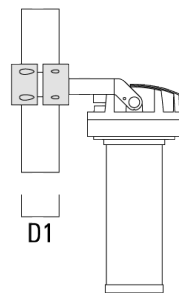

info.germany@we-ef.com - <https://we-ef.com/de>

Technische Änderungen und Irrtümer vorbehalten. - Erstellt am 23.10.2024

FLC220 LED [FP]

Beschreibung	Artikelnummer	D1	Gewicht (kg)	D
TS1-2/M12 Mastschelle, einfach (Ø 102-114)	147-0526	102-114	1.50	102-114

TS1-2/M12 Mastschelle, einfach (Ø 114-133)	147-0544	114-133	1.70	114-133
--	----------	---------	------	---------

Beschreibung	Artikelnummer	D1	Gewicht (kg)	D
TS2-2/M12 Mastschelle, zweifach (Ø 102-114)	147-0527	102-114	1.50	102-114