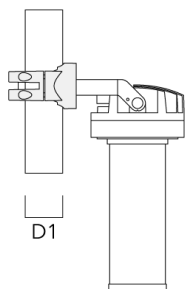

PC2 76-89/60 Mastschelle, zweifach (Ø 76-89)	139-2703	76-89	1.00
--	----------	-------	------

FLC220 LED [FP]

Beschreibung	Artikelnummer	D1	Gewicht (kg)
PC1 82-109/60 Mastschelle, einfach (Ø 82-109)	139-2704	82-109	1.10

PC2 82-109/60 Mastschelle, zweifach (Ø 82-109)	139-2705	82-109	1.10
---	----------	--------	------

FLC220 LED [FP]

Beschreibung	Artikelnummer	D1	Gewicht (kg)
PC1 102-114/60 Mast­schele, einfach (Ø 102-114)	139-2706	102-114	1.20

PC2 102-114/60 Mast­schele, zweifach (Ø 102-114)	139-2707	102-114	1.20
---	----------	---------	------

Beschreibung	Artikelnummer	D1	Gewicht (kg)
PC1 114-133/60 Mastschelle, einfach (Ø 144-133)	139-2708	114-133	1.40