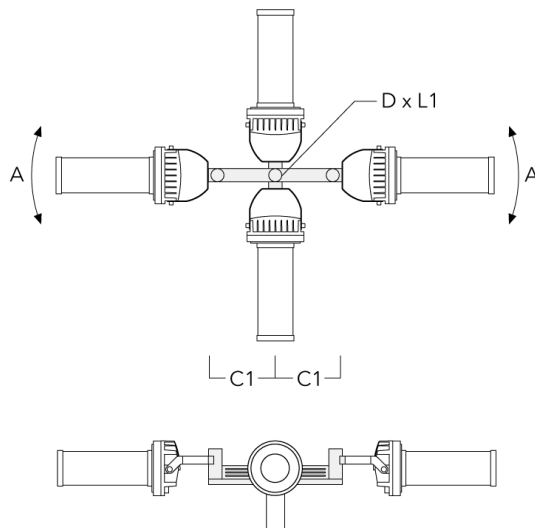

Mastschelle TS

WE-EF LEUCHTEN GmbH

Töpinger Straße 16, 29646 Bispingen, Germany - Tel: +49 5194 909-0

info.germany@we-ef.com - <https://we-ef.com/de>

Technische Änderungen und Irrtümer vorbehalten. - Erstellt am 23.10.2024