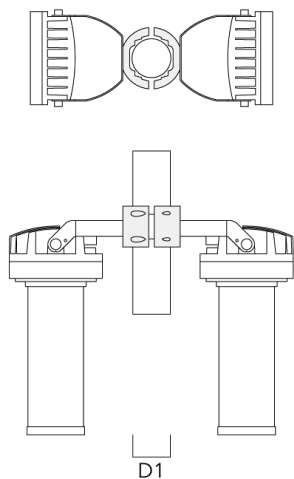

info.germany@we-ef.com - <https://we-ef.com/de>

Technische Änderungen und Irrtümer vorbehalten. - Erstellt am 23.10.2024

FLC220 LED [FP]

Beschreibung	Artikelnummer	D1	Gewicht (kg)	D
TS1-2/M12 Mastschelle, einfach (Ø 102-114)	147-0526	102-114	1.50	102-114

TS1-2/M12 Mastschelle, einfach (Ø 114-133)	147-0544	114-133	1.70	114-133
--	----------	---------	------	---------

Beschreibung	Artikelnummer	D1	Gewicht (kg)	D
TS2-2/M12 Mastschelle, zweifach (Ø 102-114)	147-0527	102-114	1.50	102-114