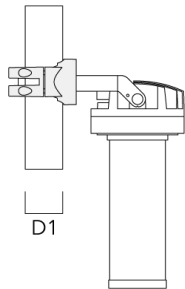

FLC220 LED [FP]

Beschreibung	Artikelnummer	D1	Gewicht (kg)
PC1 76-89/60 Mastschelle, einfach (Ø 76-89)	139-2702	76-89	1.00