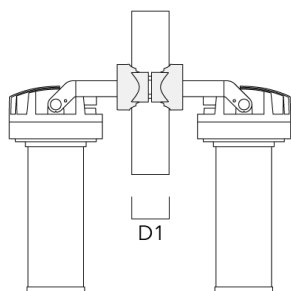

PC2 76-89/60 Mastschelle, zweifach (Ø 76-89)	139-2703	76-89	1.00
--	----------	-------	------

FLC220 LED [FP]

Beschreibung	Artikelnummer	D1	Gewicht (kg)
PC1 82-109/60 Mastschelle, einfach (Ø 82-109)	139-2704	82-109	1.10

PC2 82-109/60 Mastschelle, zweifach (Ø 82-109)	139-2705	82-109	1.10
---	----------	--------	------

FLC220 LED [FP]

Beschreibung	Artikelnummer	D1	Gewicht (kg)
PC1 102-114/60 Mast­schele, einfach (Ø 102-114)	139-2706	102-114	1.20

PC2 102-114/60 Mast­schele, zweifach (Ø 102-114)	139-2707	102-114	1.20
---	----------	---------	------

Beschreibung	Artikelnummer	D1	Gewicht (kg)
PC1 114-133/60 Mastschelle, einfach (Ø 144-133)	139-2708	114-133	1.40

PC2 114-133/60 Mastschelle, zweifach (Ø 114-133)	139-2709	114-133	1.40
---	----------	---------	------

139-2513_min

FLC220 LED [FP]

we-ef

Steuerung

R2C Ready to Connect

Beschreibung	Artikelnummer
R2C Ready to Connect (oben)	430-0019