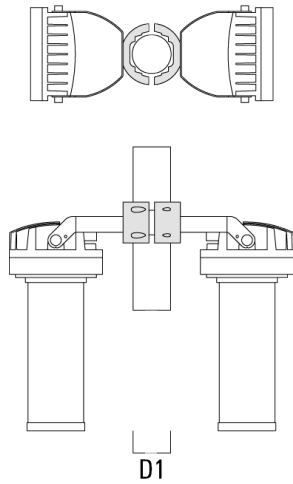

TS1-2/M12 Mastschelle, einfach (Ø 114-133)	147-0544	114-133	1.70	114-133
--	----------	---------	------	---------

Beschreibung	Artikelnummer	D1	Gewicht (kg)	D
TS2-2/M12 Mastschelle, zweifach (Ø 102-114)	147-0527	102-114	1.50	102-114

TS2-2/M12 Mastschelle, zweifach (Ø 76-89)	147-0545	76-89	1.40	76-89
---	----------	-------	------	-------

FLC220 LED [FP]

Beschreibung	Artikelnummer	D1	Gewicht (kg)	D
TS2-2/M12 Mastschelle, zweifach (Ø 114-133)	147-0546	114-133	1.60	114-133