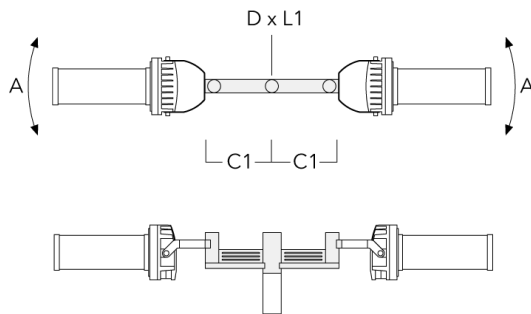

Mastaufsatztraverse TA

Beschreibung	Artikelnummer	A	C1	D × L1	Gewicht (kg)	D × S
TA1 Mastaufsatztraverse, einfach (Ø 108 x 200)	147-0096		130	108 x 200	7.50	108 x 200

Beschreibung	Artikelnummer	A	C1	D x L1	Gewicht (kg)	D x S
TA2 Mastaufsatztraverse, zweifach (Ø 108 x 200)	147-0097		130	108 x 200	7.50	108 x 200

TA2-L Mastaufsatztraverse, zweifach (Ø 76 x 200)	147-0105	±90°	420	76 x 200	16.10	76 x 200
--	----------	------	-----	----------	-------	----------

Beschreibung	Artikelnummer	A	C1	D x L1	Gewicht (kg)	D x S
TA3 Mastaufsatztraverse, dreifach (Ø 89 x 200)	147-0025	±90°	650	89 x 200	17.90	89 x 200