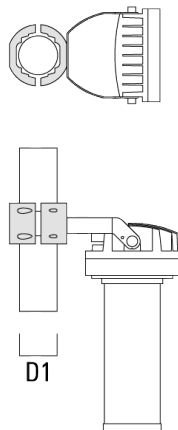

Mastschelle PC

WE-EF LEUCHTEN GmbH

Töpinger Straße 16, 29646 Bispingen, Germany - Tel: +49 5194 909-0

info.germany@we-ef.com - <https://we-ef.com/de>

Technische Änderungen und Irrtümer vorbehalten. - Erstellt am 23.10.2024