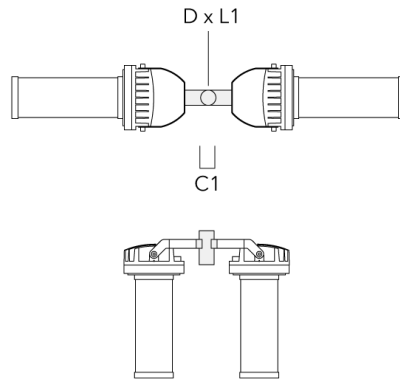

info.germany@we-ef.com - <https://we-ef.com/de>

Technische Änderungen und Irrtümer vorbehalten. - Erstellt am 23.10.2024

Montagezubehör

Montagesockel EM

Beschreibung	Artikelnummer	D1	D2	H1	M1	Gewicht (kg)
EM1-M16	270-9038	160	130	200	9	2

Mastaufsatztraverse TA

Beschreibung	Artikelnummer	A	C1	D × L1	Gewicht (kg)	D × S
TA1 Mastaufsatztraverse, einfach (Ø 108 x 200)	147-0096		130	108 x 200	7.50	108 x 200

Beschreibung	Artikelnummer	A	C1	D x L1	Gewicht (kg)	D x S
TA2 Mastaufsatztraverse, zweifach (Ø 108 x 200)	147-0097		130	108 x 200	7.50	108 x 200

TA2-L Mastaufsatztraverse, zweifach (Ø 76 x 200)	147-0105	±90°	420	76 x 200	16.10	76 x 200
--	----------	------	-----	----------	-------	----------

Beschreibung	Artikelnummer	A	C1	D x L1	Gewicht (kg)	D x S
TA3 Mastaufsatztraverse, dreifach (Ø 89 x 200)	147-0025	±90°	650	89 x 200	17.90	89 x 200