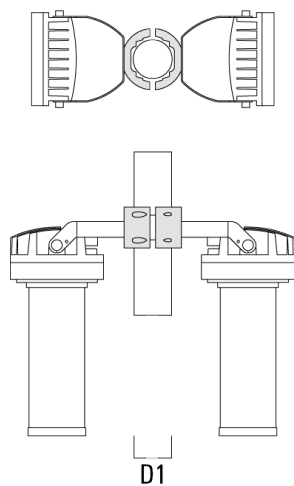

TS2-2/M12 Mastschelle, zweifach (Ø 76-89)	147-0545	76-89	1.40	76-89