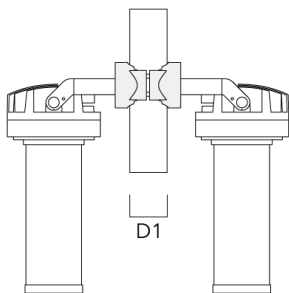

TS2-2/M12 Mastschelle, zweifach (Ø 76-89)	147-0545	76-89	1.40	76-89
---	----------	-------	------	-------

FLC220 LED [FP]

Beschreibung	Artikelnummer	D1	Gewicht (kg)	D
TS2-2/M12 Mastschelle, zweifach (Ø 114-133)	147-0546	114-133	1.60	114-133

info.germany@we-ef.com - <https://we-ef.com/de>

Technische Änderungen und Irrtümer vorbehalten. - Erstellt am 23.10.2024

FLC220 LED [FP]

Beschreibung	Artikelnummer	D1	Gewicht (kg)
PC1 76-89/60 Mastschelle, einfach (Ø 76-89)	139-2702	76-89	1.00

PC2 76-89/60 Mastschelle, zweifach (Ø 76-89)	139-2703	76-89	1.00
--	----------	-------	------

FLC220 LED [FP]

Beschreibung	Artikelnummer	D1	Gewicht (kg)
PC1 82-109/60 Mastschelle, einfach (Ø 82-109)	139-2704	82-109	1.10

PC2 102-114/60 Mast­schele, zweifach (Ø 102-114)	139-2707	102-114	1.20
---	----------	---------	------

Beschreibung	Artikelnummer	D1	Gewicht (kg)
PC1 114-133/60 Mastschelle, einfach (Ø 144-133)	139-2708	114-133	1.40